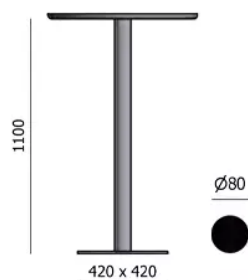

TYPE

Totale hoogte van 110 cm

BLAD

24mm massief houten tafelblad (P/M, E) , afgeronde kant. Verkrijgbaar in beuken of eiken.

VERLENGBLAD(EN)

Deze versie is altijd zonder verlengblad

POTEN

zwarte metalen middenpoot (niet naar keuze)

SPECIFIEKE KENMERKEN

-

VEILIGHEID

Onze tafels zijn zwaar en er zijn twee personen nodig om ze in elkaar te zetten of te verplaatsen.

AFMETINGEN (CM)

60x60cm - ø60cm - Ø70cm

LAS PALMAS T0400

WELKE AFMEETING KIEZEN ?