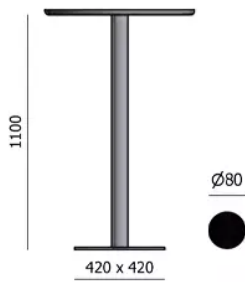

TYPE

Totale hoogte van 110 cm

BLAD

24mm massief houten tafelblad, rechte kant. Verkrijgbaar in beuken (P/M) of eiken (E).

VERLENGBLAD(EN)

Deze versie is altijd zonder verlengblad

POTEN

zwarte metalen middenpoot (niet naar keuze)

SPECIFIEKE KENMERKEN

-

VEILIGHEID

Onze tafels zijn zwaar en er zijn twee personen nodig om ze in elkaar te zetten of te verplaatsen.

AFMETINGEN (CM)

60x60cm - ø60cm - Ø70cm

LAS PALMAS T0200

WELKE AFMEETING KIEZEN ?