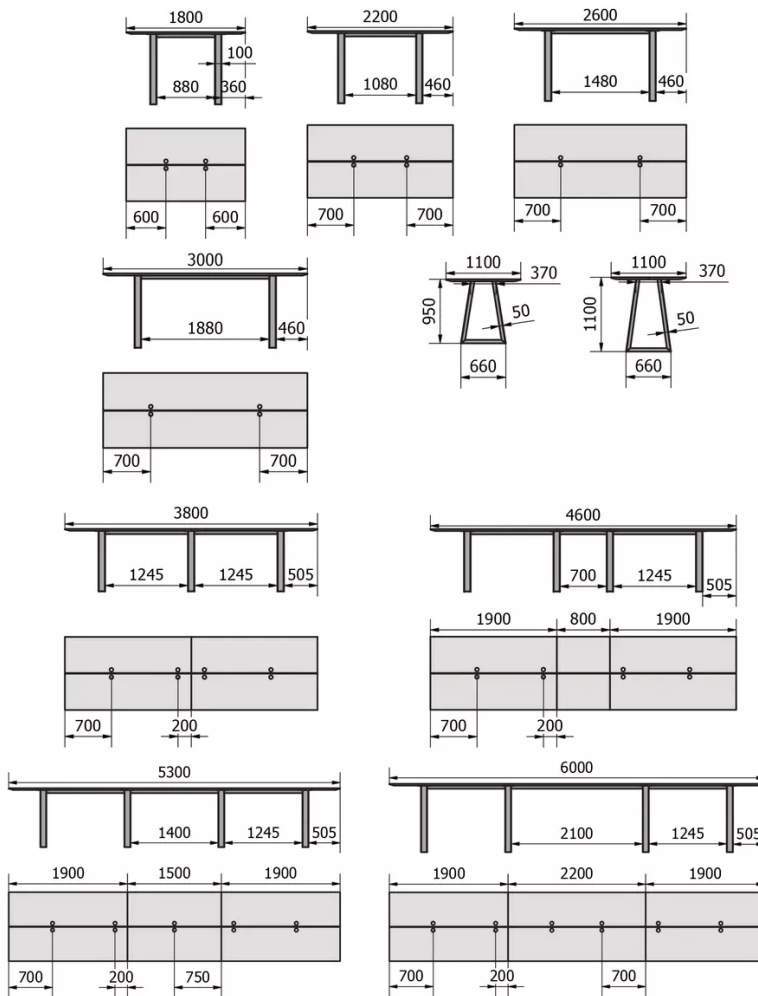

POTEN

Afhankelijk van de afmetingen heeft het model tot 4 U-poten. De metalen poten zijn verkrijgbaar in zwart (A01) of ruw staal (A24).

De tafelpoten zijn standaard voorzien van verwijderbare houten applicaties. Hierdoor kunnen kabels netjes naar de vloer worden geleid. De beitstint van de houtapplicatie kan vrij worden gekozen, maar komt altijd overeen met de houtsoort van het tafelblad.

De tafelpoten zijn altijd voorzien van verstelbare glijders.

SPECIFIEKE KENMERKEN

Om technische redenen kunnen de tafelbladen uit meerdere elementen bestaan. Afhankelijk van de afmetingen van de tafel kunnen dit maximaal 6 elementen zijn.

Tafels zonder Top Access zijn altijd in de lengte in tweeën gedeeld met een uitsparing van 10 mm.

VEILIGHEID

Onze tafels zijn zwaar en er zijn twee personen nodig om ze in elkaar te zetten of te verplaatsen.

AFMETINGEN (CM)

110x180 - 220 - 260 - 300 - 380 - 460 - 530 - 600

JAVARI T1000

WELKE AFMETING KIEZEN ?

GEWICHT & VERPAKKING

Verpakkingsgegevens op aanvraag verkrijgbaar:

✉ info@mobitec.be

☎ +32 87 59 69 69