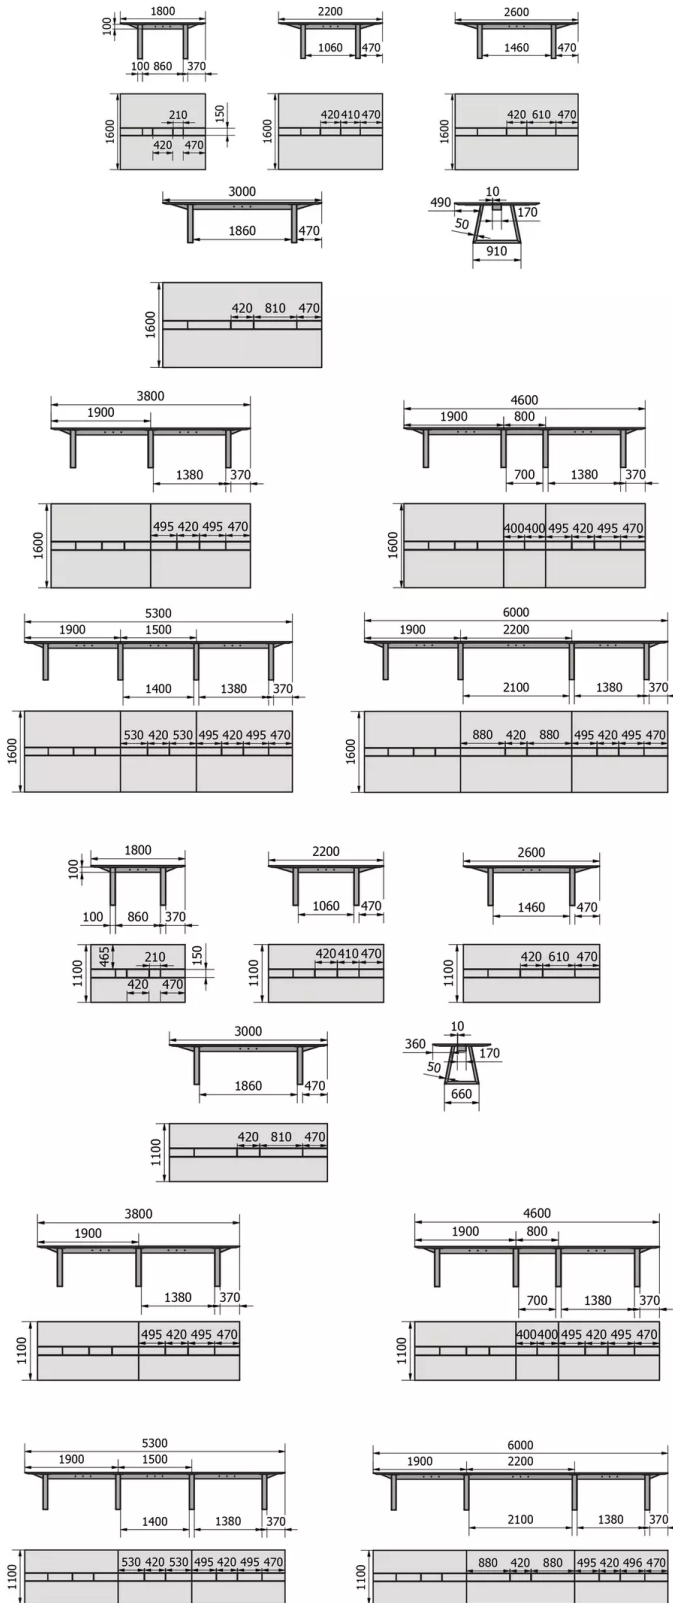

TYPE

BLAD

The top is 30mm thick solid wood, available in oak (E) or rustic oak (W), with a natural edge.

Rustic oak is available with a choice of open or closed knots.

VERLENGBLAD(EN)

POTEN

Afhankelijk van de afmetingen heeft het model tot 4 U-poten. De metalen poten zijn verkrijgbaar in zwart (A01) of ruw staal (A24).

De tafelpoten zijn altijd voorzien van verstelbare glijders.

SPECIFIEKE KENMERKEN

Om technische redenen kunnen de tafelbladen uit meerdere elementen bestaan. Afhankelijk van de afmetingen van de tafel kunnen dit maximaal 6 elementen zijn.

Tafels met Top Access hebben een kabelgoot met een bijbehorende afdeklijst die in de lengterichting in het midden loopt.

VEILIGHEID

Tafels met een uittreksysteem vereisen de aanwezigheid van twee personen tijdens de montage. Volg de instructies bij het gebruik van het uittreksysteem om ongelukken te voorkomen.

AFMETINGEN (CM)

110x180 - 220 - 260 - 300 - 380 - 460 - 530 - 600

160x180 - 220 - 260 - 300 - 380 - 460 - 530 - 600

JAVARI TO414

WELKE AFMETING KIEZEN ?

GEWICHT & VERPAKKING

Verpakkingsgegevens op aanvraag verkrijgbaar: