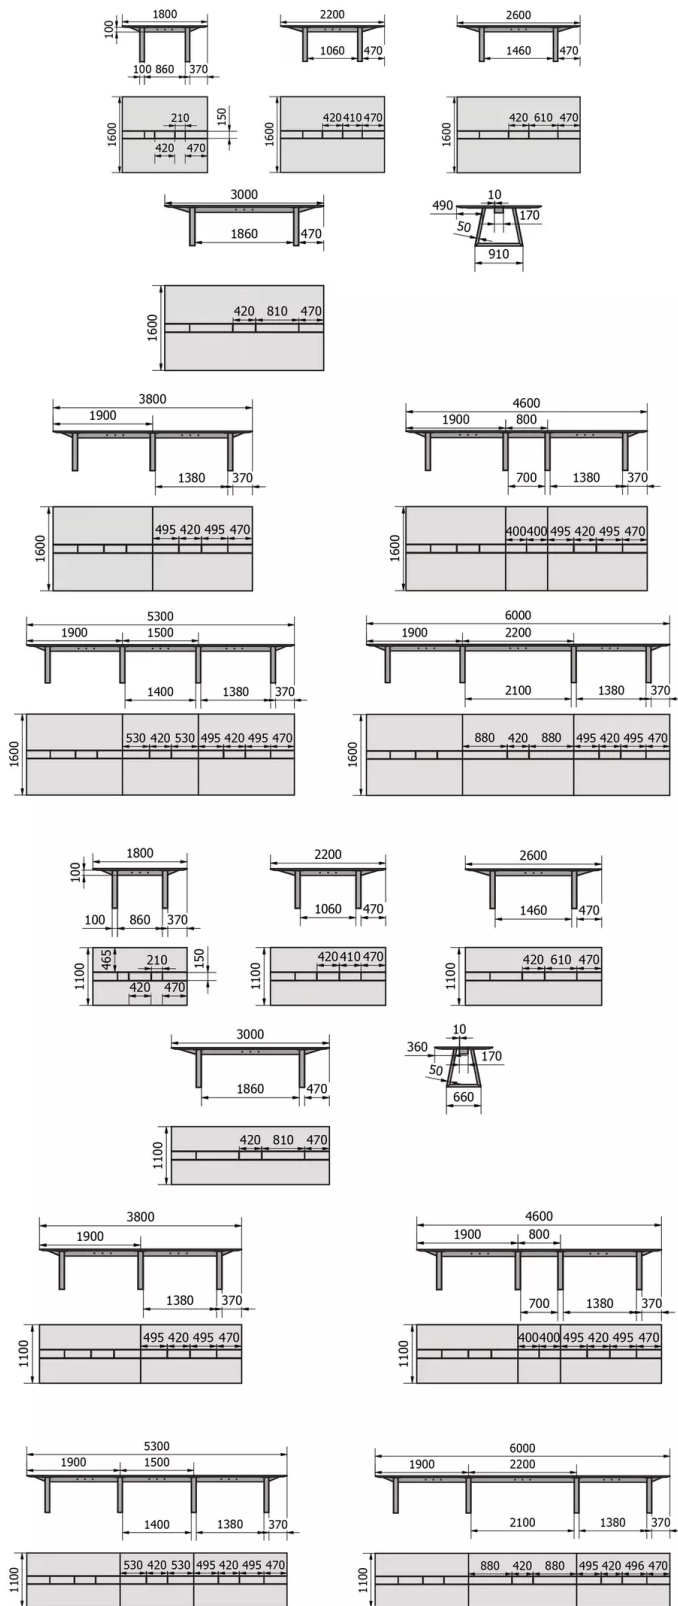

TYPE

BLAD

The top is 30mm thick solid wood, available in oak (E) or rustic oak (W), with a bevelled edge.

Rustic oak is available with a choice of open or closed knots.

VERLENGBLAD(EN)

POTEN

Afhankelijk van de afmetingen heeft het model tot 4 U-poten. De metalen poten zijn verkrijgbaar in zwart (A01) of ruw staal (A24).

De tafelpoten zijn standaard voorzien van verwijderbare houten applicaties. Hierdoor kunnen kabels netjes naar de vloer worden geleid.

De beitsint van de houtapplicatie kan vrij worden gekozen, maar komt altijd overeen met de houtsoort van het tafelblad.

maximaal 6 elementen zijn.

Tafels met Top Access hebben een kabelgoot met een bijbehorende afdeklijst die in de lengterichting in het midden loopt.

VEILIGHEID

Onze tafels zijn zwaar en er zijn twee personen nodig om ze in elkaar te zetten of te verplaatsen.

AFMETINGEN (CM)

110x180 - 220 - 260 - 300 - 380 - 460 - 530 - 600

160x180 - 220 - 260 - 300 - 380 - 460 - 530 - 600

JAVARI T0314

WELKE AFMETING KIEZEN ?

GEWICHT & VERPAKKING

Verpakkingsgegevens op aanvraag verkrijgbaar: