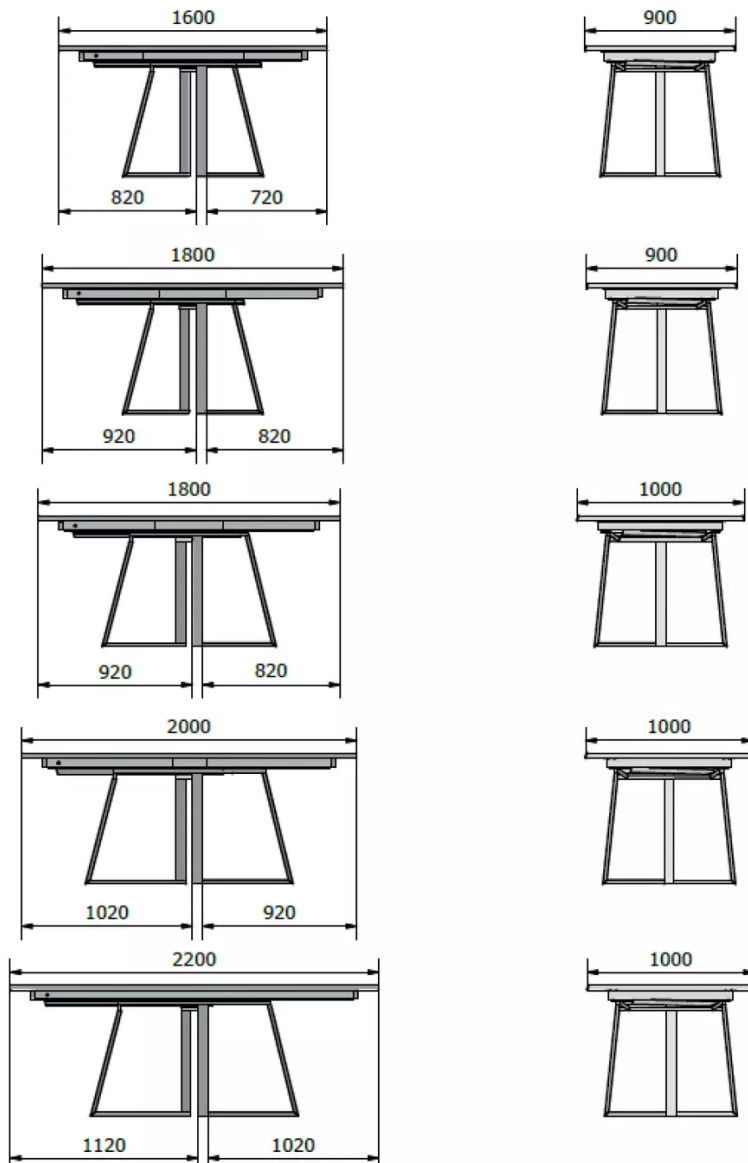

VEILIGHEID

Tafels met een uittreksysteem vereisen de aanwezigheid van twee personen tijdens de montage. Volg de instructies bij het gebruik van het uittreksysteem om ongelukken te voorkomen.

AFMETINGEN (CM)

90x160/260 - 90x180/280 - 100x180/280 - 100x200/300 - 100x220/320

JAPURA T0501

WELKE AFMEETING KIEZEN ?

GEWICHT & VERPAKKING

Afmetingen: 90X160 + 1 verlengblad van 100 cm

Aantal pakketten: 3

Brutogewicht: 105 kg