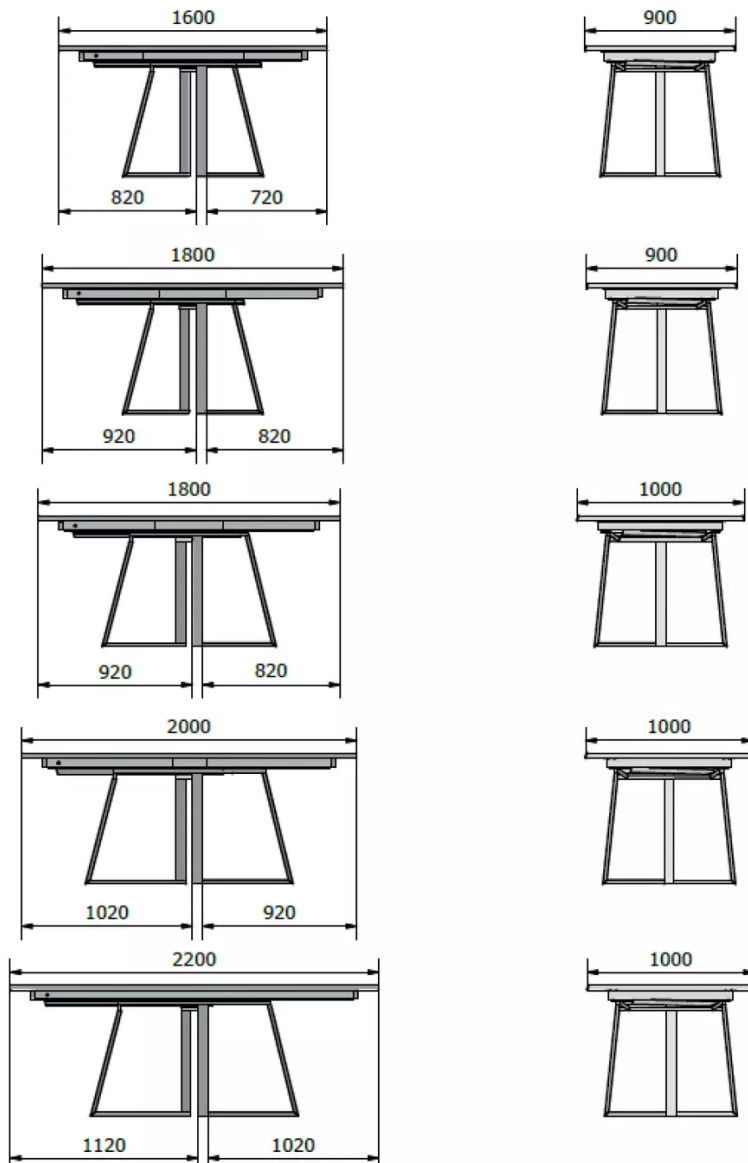

JAPURA T0401

WELKE AFMEETING KIEZEN ?

GEWICHT & VERPAKKING

Afmetingen: 90X160 + 1 verlengblad van 100 cm

Aantal pakketten: 3

Brutogewicht: 105 kg

Verpakkingsvolume: 0,72 m³

Afmetingen: 90X180 + 1 verlengblad van 100 cm

Aantal pakketten: 3

Brutogewicht: 109 kg

Verpakkingsvolume: 0,86 m³

Afmetingen: 100X180 + 1 verlengblad van 100 cm

Aantal pakketten: 3

Brutogewicht: 113 kg

Verpakkingsvolume: 0,92 m³

Afmetingen: 100X200 + 1 verlengblad van 100 cm

Aantal pakketten: 3

Brutogewicht: 115 kg

Verpakkingsvolume: 1,06 m³

Afmetingen: 100X220 + 1 verlengblad van 100 cm

Aantal pakketten: 3

Brutogewicht: 119 kg

Verpakkingsvolume: 1,21 m³