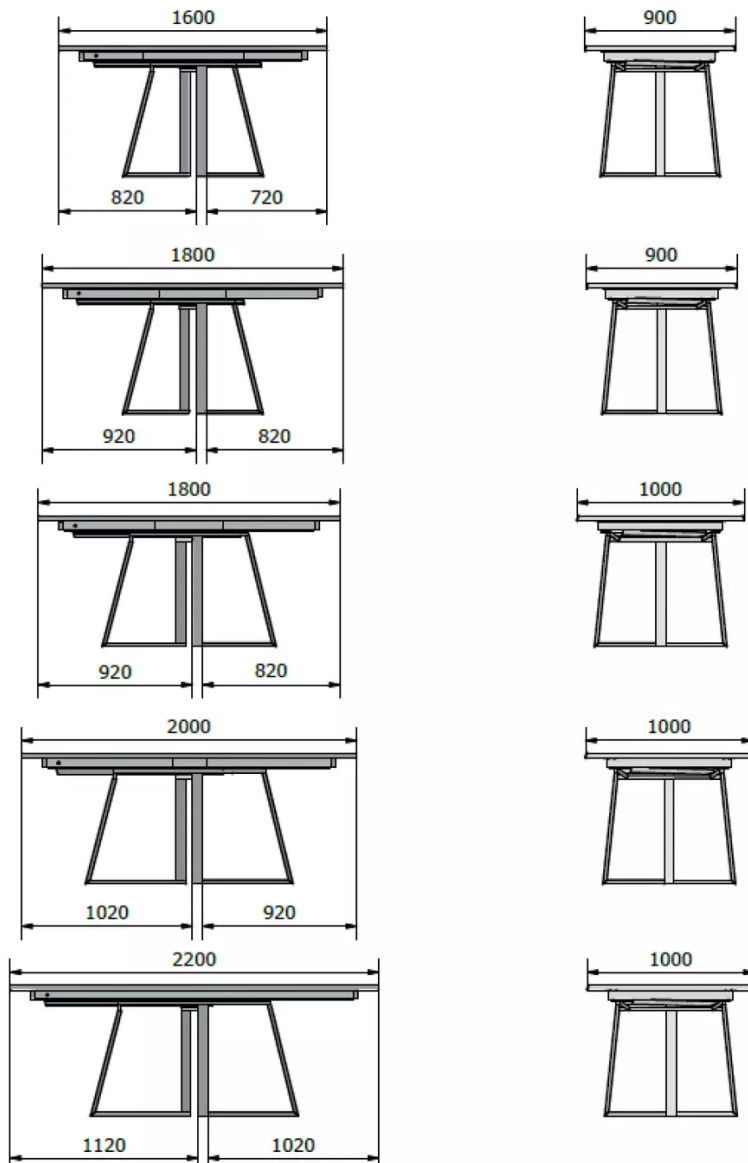

100cm verlengblad

POTEN

De frames zijn altijd zwart. Tafelpoten zijn verkrijgbaar in alle kleuren van ons algemene metalen collectie (behalve A24).

VEILIGHEID

Tafels met een uittreksysteem vereisen de aanwezigheid van twee personen tijdens de montage. Volg de instructies bij het gebruik van het uittreksysteem om ongelukken te voorkomen.

AFMETINGEN (CM)

90x160/260 - 90x180/280 - 100x180/280 - 100x200/300 - 100x220/320

JAPURA T0301

WELKE AFMEETING KIEZEN ?

GEWICHT & VERPAKKING

Afmetingen: 90X160 + 1 verlengblad van 100 cm

Aantal pakketten: 3