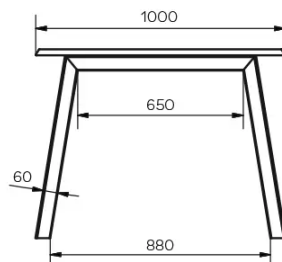

TYPE

eetkamertafel, totale hoogte 76cm

BLAD

24mm dik massief houten tafelblad, verkrijgbaar in eik (E), zonder knoesten of rustieke eik (W) met natuurlijk open knoesten, met boomstamkant.

VERLENGBLAD(EN)

Met 100cm verlengblad. Uitklapmechanisme met meelopende tafelpoten.

SPECIFIEKE KENMERKEN

-

VEILIGHEID

AFMETINGEN (CM)

90x160/260 cm - 90x180/280 cm - 100x180/280 cm - 100x200/300 cm

Tafels met een uittreksysteem vereisen de aanwezigheid van twee personen tijdens de montage. Volg de instructies bij het gebruik van het uittreksysteem om ongelukken te voorkomen.

GOA T1501

WELKE AFMEETING KIEZEN ?

GEWICHT & VERPAKKING

Afmetingen: 100X200 cm + 1 verlengblad van 100 cm

Aantal pakketten: 4

Brutogewicht: 124 kg

Verpakkingsvolume: 0,48 m³

Afmetingen: 100X180 cm + 1 verlengblad van 100 cm

Aantal pakketten: 4

Brutogewicht: 119 kg

Verpakkingsvolume: 0,45 m³

Afmetingen: 90X180 cm + 1 verlengblad van 100 cm

Aantal pakketten: 4

Brutogewicht: 116 kg

Verpakkingsvolume: 0,40 m³

Afmetingen: 90X160 cm + 1 verlengblad van 100 cm