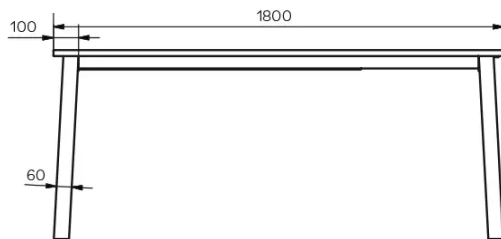

TYPE

eetkamertafel, totale hoogte 76cm

BLAD

24mm dik massief houten tafelblad, verkrijgbaar in eik (E), zonder knoesten of rustieke eik (W) met natuurlijk open knoesten, met boomstamkant.

VERLENGBLAD(EN)

Met 100cm verlengblad. Uitklapmechanisme met meelopende tafelpoten.

SPECIFIEKE KENMERKEN

-

VEILIGHEID

AFMETINGEN (CM)

90x160/260 cm - 90x180/280 cm - 100x180/280 cm - 100x200/300 cm

Tafels met een uittreksysteem vereisen de aanwezigheid van twee personen tijdens de montage. Volg de instructies bij het gebruik van het uittreksysteem om ongelukken te voorkomen.

GOA T1501

WELKE AFMEETING KIEZEN ?

GEWICHT & VERPAKKING

Afmetingen: 100X200 cm + 1 verlengblad van 100 cm

Aantal pakketten: 4

Brutogewicht: 124 kg

Verpakkingsvolume: 0,48 m³

Afmetingen: 100X180 cm + 1 verlengblad van 100 cm