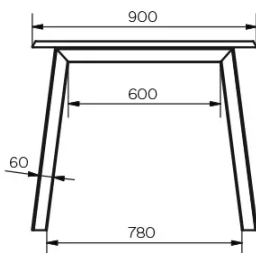

TYPE

eetkamertafel, totale hoogte 76cm

BLAD

24mm dik massief houten tafelblad, verkrijgbaar in eik (E), zonder knoesten of rustieke eik (W) met natuurlijk open knoesten, met boomstamkant.

VERLENGBLAD(EN)

Met 100cm verlengblad. Uitklapmechanisme met meelopende tafelpoten.

SPECIFIEKE KENMERKEN

-

VEILIGHEID

AFMETINGEN (CM)

90x160/260 cm - 90x180/280 cm - 100x180/280 cm - 100x200/300 cm

Tafels met een uittreksysteem vereisen de aanwezigheid van twee personen tijdens de montage. Volg de instructies bij het gebruik van het uittreksysteem om ongelukken te voorkomen.

GOA T1501

WELKE AFMEETING KIEZEN ?

GEWICHT & VERPAKKING

Afmetingen: 100X200 cm + 1 verlengblad van 100 cm

Aantal pakketten: 4

Brutogewicht: 124 kg

Verpakkingsvolume: 0,48 m³

Afmetingen: 100X180 cm + 1 verlengblad van 100 cm

Aantal pakketten: 4

Brutogewicht: 119 kg

Verpakkingsvolume: 0,45 m³

Afmetingen: 90X180 cm + 1 verlengblad van 100 cm

Aantal pakketten: 4

Brutogewicht: 116 kg

Verpakkingsvolume: 0,40 m³

Afmetingen: 90X160 cm + 1 verlengblad van 100 cm