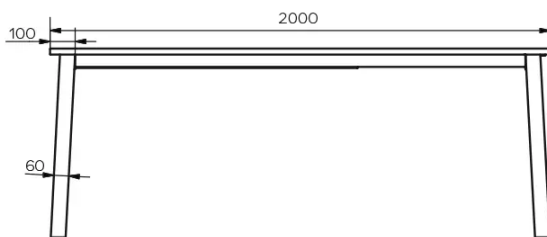

TYPE

eetkamertafel, totale hoogte 76cm

BLAD

24mm dik massief houten tafelblad, verkrijgbaar in eik (E), zonder knoesten of rustieke eik (W) met natuurlijk open knoesten, met boomstamkant.

VERLENGBLAD(EN)

Met 100cm verlengblad. Uitklapmechanisme met meelopende tafelpoten.

SPECIFIEKE KENMERKEN

-

VEILIGHEID

AFMETINGEN (CM)

90x160/260 cm - 90x180/280 cm - 100x180/280 cm - 100x200/300 cm

Tafels met een uittreksysteem vereisen de aanwezigheid van twee personen tijdens de montage. Volg de instructies bij het gebruik van het uittreksysteem om ongelukken te voorkomen.

GOA T1501

WELKE AFMEETING KIEZEN ?

GEWICHT & VERPAKKING

Afmetingen: 100X200 cm + 1 verlengblad van 100 cm

Aantal pakketten: 4

Brutogewicht: 124 kg

Verpakkingsvolume: 0,48 m³

Afmetingen: 100X180 cm + 1 verlengblad van 100 cm