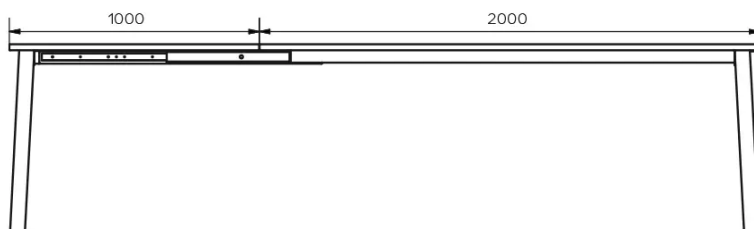

TYPE

eetkamertafel, totale hoogte 76cm

BLAD

24mm dik massief houten tafelblad, verkrijgbaar in eik (E), zonder knoesten of rustieke eik (W) met natuurlijk open knoesten, met boomstamkant.

VERLENGBLAD(EN)

Met 100cm verlengblad. Uitklapmechanisme met meelopende tafelpoten.

SPECIFIEKE KENMERKEN

-

VEILIGHEID

AFMETINGEN (CM)

90x160/260 cm - 90x180/280 cm - 100x180/280 cm - 100x200/300 cm

Tafels met een uittreksysteem vereisen de aanwezigheid van twee personen tijdens de montage. Volg de instructies bij het gebruik van het uittreksysteem om ongelukken te voorkomen.

GOA T1501

WELKE AFMEETING KIEZEN ?

GEWICHT & VERPAKKING

Afmetingen: 100X200 cm + 1 verlengblad van 100 cm

Aantal pakketten: 4

Brutogewicht: 124 kg

Verpakkingsvolume: 0,48 m³

Afmetingen: 100X180 cm + 1 verlengblad van 100 cm

Aantal pakketten: 4

Brutogewicht: 119 kg

Verpakkingsvolume: 0,45 m³

Afmetingen: 90X180 cm + 1 verlengblad van 100 cm

Aantal pakketten: 4

Brutogewicht: 116 kg

Verpakkingsvolume: 0,40 m³

Afmetingen: 90X160 cm + 1 verlengblad van 100 cm