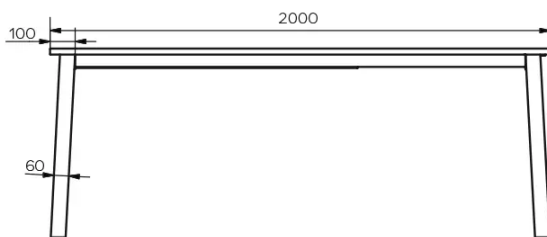

TYPE

eetkamertafel, totale hoogte 76cm

BLAD

24mm dik massief houten tafelblad, verkrijgbaar in rustieke eik (W) met gevulde knoesten, met rechte kant.

Tafels met een uittreksysteem vereisen de aanwezigheid van twee personen tijdens de montage. Volg de instructies bij het gebruik van het uittreksysteem om ongelukken te voorkomen.

De houten inzet is altijd in dezelfde soort en kleur als het tafelblad.

SPECIFIEKE KENMERKEN

-

VEILIGHEID

AFMETINGEN (CM)

90x160/260 cm - 90x180/280 cm - 100x180/280 cm - 100x200/300 cm

GOA T1401

WELKE AFMEETING KIEZEN ?

GEWICHT & VERPAKKING

Afmetingen: 100X200 cm + 1 verlengblad van 100 cm

Aantal pakketten: 4

Brutogewicht: 124 kg

Verpakkingsvolume: 0,48 m³

Afmetingen: 100X180 cm + 1 verlengblad van 100 cm

Aantal pakketten: 4

Brutogewicht: 118 kg

Verpakkingsvolume: 0,45 m³

Afmetingen: 90X180 cm + 1 verlengblad van 100 cm

Aantal pakketten: 4

Brutogewicht: 116 kg

Verpakkingsvolume: 0,40 m³

Afmetingen: 90X160 cm + 1 verlengblad van 100 cm