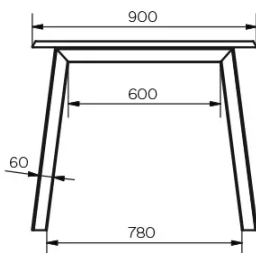

TYPE

eetkamertafel, totale hoogte 76cm

BLAD

24mm dik massief houten tafelblad, verkrijgbaar in rustieke eik (W) met gevulde knoesten, met rechte kant.

Tafels met een uittreksysteem vereisen de aanwezigheid van twee personen tijdens de montage. Volg de instructies bij het gebruik van het uittreksysteem om ongelukken te voorkomen.

De houten inzet is altijd in dezelfde soort en kleur als het tafelblad.

SPECIFIEKE KENMERKEN

-

VEILIGHEID

AFMETINGEN (CM)

90x160/260 cm - 90x180/280 cm - 100x180/280 cm - 100x200/300 cm

GOA T1401

WELKE AFMEETING KIEZEN ?

GEWICHT & VERPAKKING

Afmetingen: 100X200 cm + 1 verlengblad van 100 cm

Aantal pakketten: 4

Brutogewicht: 124 kg

Verpakkingsvolume: 0,48 m³

Afmetingen: 100X180 cm + 1 verlengblad van 100 cm

Aantal pakketten: 4

Brutogewicht: 118 kg

Verpakkingsvolume: 0,45 m³

Afmetingen: 90X180 cm + 1 verlengblad van 100 cm

Aantal pakketten: 4

Brutogewicht: 116 kg

Verpakkingsvolume: 0,40 m³

Afmetingen: 90X160 cm + 1 verlengblad van 100 cm