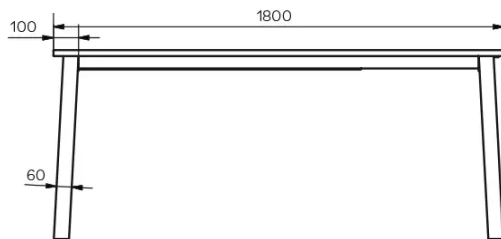

TYPE

eetkamertafel, totale hoogte 76cm

BLAD

24mm dik massief houten tafelblad, verkrijgbaar in rustieke eik (W) met gevulde knoesten, met rechte kant.

Tafels met een uittreksysteem vereisen de aanwezigheid van twee personen tijdens de montage. Volg de instructies bij het gebruik van het uittreksysteem om ongelukken te voorkomen.

De houten inzet is altijd in dezelfde soort en kleur als het tafelblad.

SPECIFIEKE KENMERKEN

-

VEILIGHEID

AFMETINGEN (CM)

90x160/260 cm - 90x180/280 cm - 100x180/280 cm - 100x200/300 cm

GOA T1401

WELKE AFMEETING KIEZEN ?

GEWICHT & VERPAKKING

Afmetingen: 100X200 cm + 1 verlengblad van 100 cm

Aantal pakketten: 4

Brutogewicht: 124 kg

Verpakkingsvolume: 0,48 m³

Afmetingen: 100X180 cm + 1 verlengblad van 100 cm

Aantal pakketten: 4

Brutogewicht: 118 kg

Verpakkingsvolume: 0,45 m³

Afmetingen: 90X180 cm + 1 verlengblad van 100 cm

Aantal pakketten: 4

Brutogewicht: 116 kg

Verpakkingsvolume: 0,40 m³

Afmetingen: 90X160 cm + 1 verlengblad van 100 cm