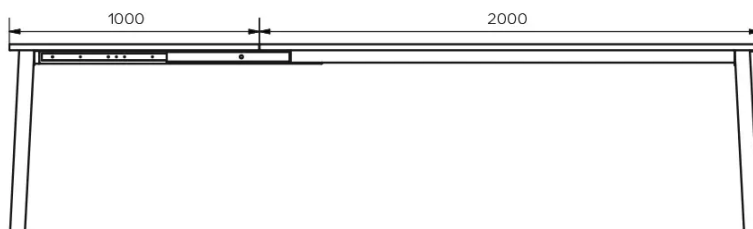

VERLENGBLAD(EN)

Met 100cm verlengblad. Uitklapmechanisme met meelopende tafelpoten.

POTEN

Metalen structuur met decoratieve houten inzet. De traversen zijn altijd in zwart (A01) gepoedercoat. De poten zijn verkrijgbaar in poederzwart (A01) of in ruw staal (A24).

De houten inzet is altijd in dezelfde soort en kleur als het tafelblad.

SPECIFIEKE KENMERKEN

-

VEILIGHEID

AFMETINGEN (CM)

90x160/260 cm - 90x180/280 cm - 100x180/280 cm - 100x200/300 cm

GOA T1401

WELKE AFMEETING KIEZEN ?

GEWICHT & VERPAKKING

Afmetingen: 100X200 cm + 1 verlengblad van 100 cm

Aantal pakketten: 4

Brutogewicht: 124 kg

Verpakkingsvolume: 0,48 m³

Afmetingen: 100X180 cm + 1 verlengblad van 100 cm

Aantal pakketten: 4

Brutogewicht: 118 kg

Verpakkingsvolume: 0,45 m³

Afmetingen: 90X180 cm + 1 verlengblad van 100 cm

Aantal pakketten: 4

Brutogewicht: 116 kg

Verpakkingsvolume: 0,40 m³

Afmetingen: 90X160 cm + 1 verlengblad van 100 cm