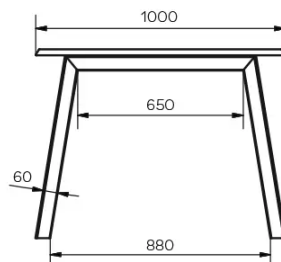

TYPE

eetkamertafel, totale hoogte 76cm

BLAD

24mm dik massief houten tafelblad, verkrijgbaar in rustieke eik (W) met gevulde knoesten, met rechte kant.

Tafels met een uittreksysteem vereisen de aanwezigheid van twee personen tijdens de montage. Volg de instructies bij het gebruik van het uittreksysteem om ongelukken te voorkomen.

De houten inzet is altijd in dezelfde soort en kleur als het tafelblad.

SPECIFIEKE KENMERKEN

-

VEILIGHEID

AFMETINGEN (CM)

90x160/260 cm - 90x180/280 cm - 100x180/280 cm - 100x200/300 cm

GOA T1401

WELKE AFMEETING KIEZEN ?

GEWICHT & VERPAKKING

Afmetingen: 100X200 cm + 1 verlengblad van 100 cm

Aantal pakketten: 4

Brutogewicht: 124 kg

Verpakkingsvolume: 0,48 m³

Afmetingen: 100X180 cm + 1 verlengblad van 100 cm

Aantal pakketten: 4

Brutogewicht: 118 kg

Verpakkingsvolume: 0,45 m³

Afmetingen: 90X180 cm + 1 verlengblad van 100 cm

Aantal pakketten: 4

Brutogewicht: 116 kg

Verpakkingsvolume: 0,40 m³

Afmetingen: 90X160 cm + 1 verlengblad van 100 cm