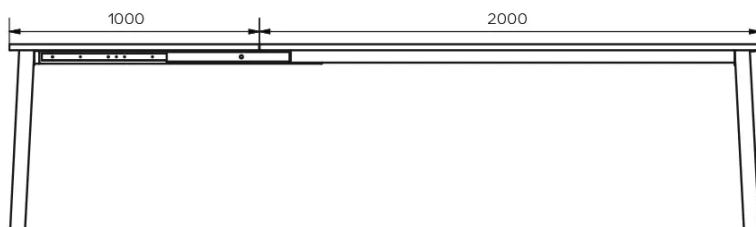

TYPE

eetkamertafel, totale hoogte 76cm

BLAD

24mm dik massief houten tafelblad, verkrijgbaar in eik (E), zonder knoesten of rustieke eik (W) met natuurlijk open knoesten, met rechte kant.

VERLENGBLAD(EN)

Met 100cm verlengblad. Uitklapmechanisme met meelopende tafelpoten.

SPECIFIEKE KENMERKEN

-

VEILIGHEID

AFMETINGEN (CM)

90x160/260 cm - 90x180/280 cm - 100x180/280 cm - 100x200/300 cm

Tafels met een uittreksysteem vereisen de aanwezigheid van twee personen tijdens de montage. Volg de instructies bij het gebruik van het uittreksysteem om ongelukken te voorkomen.

GOA T1301

WELKE AFMEETING KIEZEN ?

GEWICHT & VERPAKKING

Afmetingen: 100X200 cm + 1 verlengblad van 100 cm

Aantal pakketten: 4

Brutogewicht: 124 kg

Verpakkingsvolume: 0,48 m³

Afmetingen: 100X180 cm + 1 verlengblad van 100 cm