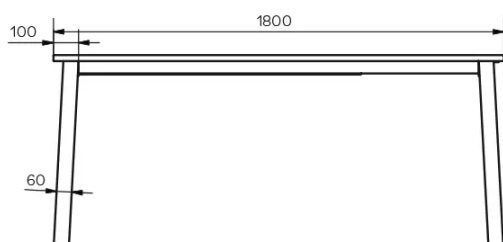

TYPE

eetkamertafel, totale hoogte 76cm

BLAD

24mm dik massief houten tafelblad, verkrijgbaar in eik (E), zonder knoesten of rustieke eik (W) met natuurlijk open knoesten, met rechte kant.

VERLENGBLAD(EN)

Met 100cm verlengblad. Uitklapmechanisme met meelopende tafelpoten.

SPECIFIEKE KENMERKEN

-

VEILIGHEID

AFMETINGEN (CM)

90x160/260 cm - 90x180/280 cm - 100x180/280 cm - 100x200/300 cm

Tafels met een uittreksysteem vereisen de aanwezigheid van twee personen tijdens de montage. Volg de instructies bij het gebruik van het uittreksysteem om ongelukken te voorkomen.

GOA T1301

WELKE AFMEETING KIEZEN ?

GEWICHT & VERPAKKING

Afmetingen: 100X200 cm + 1 verlengblad van 100 cm

Aantal pakketten: 4

Brutogewicht: 124 kg

Verpakkingsvolume: 0,48 m³

Afmetingen: 100X180 cm + 1 verlengblad van 100 cm