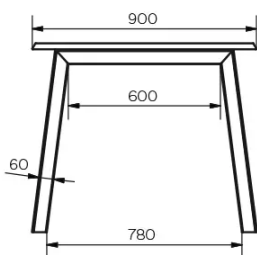

TYPE

eetkamertafel, totale hoogte 76cm

BLAD

24mm dik massief houten tafelblad, verkrijgbaar in eik (E), zonder knoesten of rustieke eik (W) met natuurlijk open knoesten, met rechte kant.

VERLENGBLAD(EN)

Met 100cm verlengblad. Uitklapmechanisme met meelopende tafelpoten.

SPECIFIEKE KENMERKEN

-

VEILIGHEID

AFMETINGEN (CM)

90x160/260 cm - 90x180/280 cm - 100x180/280 cm - 100x200/300 cm

Tafels met een uittreksysteem vereisen de aanwezigheid van twee personen tijdens de montage. Volg de instructies bij het gebruik van het uittreksysteem om ongelukken te voorkomen.

GOA T1301

WELKE AFMEETING KIEZEN ?

GEWICHT & VERPAKKING

Afmetingen: 100X200 cm + 1 verlengblad van 100 cm

Aantal pakketten: 4

Brutogewicht: 124 kg

Verpakkingsvolume: 0,48 m³

Afmetingen: 100X180 cm + 1 verlengblad van 100 cm

Aantal pakketten: 4

Brutogewicht: 119 kg

Verpakkingsvolume: 0,45 m³

Afmetingen: 90X180 cm + 1 verlengblad van 100 cm

Aantal pakketten: 4

Brutogewicht: 116 kg

Verpakkingsvolume: 0,40 m³

Afmetingen: 90X160 cm + 1 verlengblad van 100 cm