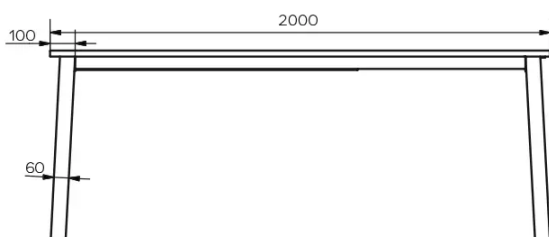

SPECIFIEKE KENMERKEN

-

VEILIGHEID

AFMETINGEN (CM)

90x160/260 cm - 90x180/280 cm - 100x180/280 cm - 100x200/300 cm

Tafels met een uittreksysteem vereisen de aanwezigheid van twee personen tijdens de montage. Volg de instructies bij het gebruik van het uittreksysteem om ongelukken te voorkomen.

GOA T1301

WELKE AFMEETING KIEZEN ?

GEWICHT & VERPAKKING

Afmetingen: 100X200 cm + 1 verlengblad van 100 cm

Aantal pakketten: 4

Brutogewicht: 124 kg

Verpakkingsvolume: 0,48 m³

Afmetingen: 100X180 cm + 1 verlengblad van 100 cm

Aantal pakketten: 4

Brutogewicht: 119 kg

Verpakkingsvolume: 0,45 m³

Afmetingen: 90X180 cm + 1 verlengblad van 100 cm

Aantal pakketten: 4

Brutogewicht: 116 kg

Verpakkingsvolume: 0,40 m³

Afmetingen: 90X160 cm + 1 verlengblad van 100 cm