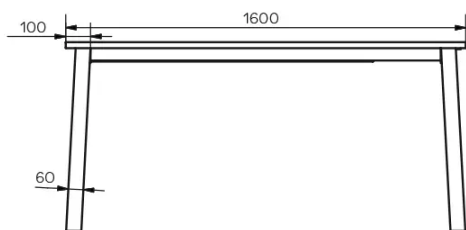

TYPE

eetkamertafel, totale hoogte 76cm

BLAD

24mm dik massief houten tafelblad, verkrijgbaar in eik (E), zonder knoesten of rustieke eik (W) met natuurlijk open knoesten, met rechte kant.

VERLENGBLAD(EN)

Met 100cm verlengblad. Uitklapmechanisme met meelopende tafelpoten.

SPECIFIEKE KENMERKEN

-

VEILIGHEID

AFMETINGEN (CM)

90x160/260 cm - 90x180/280 cm - 100x180/280 cm - 100x200/300 cm

Tafels met een uittreksysteem vereisen de aanwezigheid van twee personen tijdens de montage. Volg de instructies bij het gebruik van het uittreksysteem om ongelukken te voorkomen.

GOA T1301

WELKE AFMEETING KIEZEN ?

GEWICHT & VERPAKKING

Afmetingen: 100X200 cm + 1 verlengblad van 100 cm

Aantal pakketten: 4

Brutogewicht: 124 kg

Verpakkingsvolume: 0,48 m³

Afmetingen: 100X180 cm + 1 verlengblad van 100 cm

Aantal pakketten: 4

Brutogewicht: 119 kg

Verpakkingsvolume: 0,45 m³

Afmetingen: 90X180 cm + 1 verlengblad van 100 cm

Aantal pakketten: 4

Brutogewicht: 116 kg

Verpakkingsvolume: 0,40 m³

Afmetingen: 90X160 cm + 1 verlengblad van 100 cm