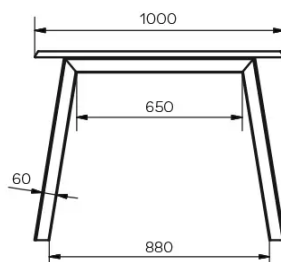

TYPE

eetkamertafel, totale hoogte 76cm

BLAD

24mm dik massief houten tafelblad, verkrijgbaar in eik (E), zonder knoesten of rustieke eik (W) met natuurlijk open knoesten, met rechte kant.

VERLENGBLAD(EN)

Met 100cm verlengblad. Uitklapmechanisme met meelopende tafelpoten.

SPECIFIEKE KENMERKEN

-

VEILIGHEID

AFMETINGEN (CM)

90x160/260 cm - 90x180/280 cm - 100x180/280 cm - 100x200/300 cm

Tafels met een uittreksysteem vereisen de aanwezigheid van twee personen tijdens de montage. Volg de instructies bij het gebruik van het uittreksysteem om ongelukken te voorkomen.

GOA T1301

WELKE AFMEETING KIEZEN ?

GEWICHT & VERPAKKING

Afmetingen: 100X200 cm + 1 verlengblad van 100 cm

Aantal pakketten: 4

Brutogewicht: 124 kg

Verpakkingsvolume: 0,48 m³

Afmetingen: 100X180 cm + 1 verlengblad van 100 cm

Aantal pakketten: 4

Brutogewicht: 119 kg

Verpakkingsvolume: 0,45 m³

Afmetingen: 90X180 cm + 1 verlengblad van 100 cm

Aantal pakketten: 4

Brutogewicht: 116 kg

Verpakkingsvolume: 0,40 m³

Afmetingen: 90X160 cm + 1 verlengblad van 100 cm