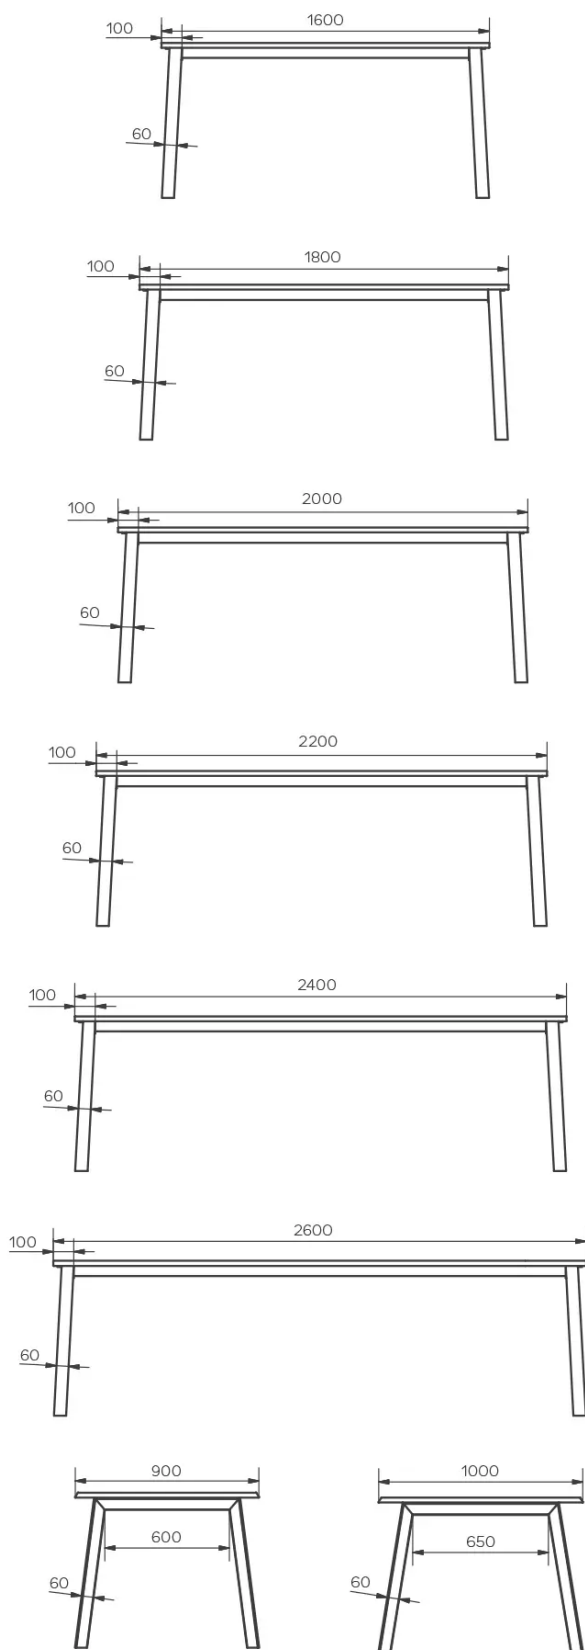

TYPE

eetkamertafel, totale hoogte 76cm

BLAD

24mm dik massief houten tafelblad, verkrijgbaar in rustieke eik (W) met gevulde knoesten, met boomstamkant.

VERLENGBLAD(EN)

Deze versie is altijd zonder verlengblad

SPECIFIEKE KENMERKEN

-

VEILIGHEID

Onze tafels zijn zwaar en er zijn twee personen nodig om ze in elkaar te zetten of te verplaatsen.

AFMETINGEN (CM)

90x160 cm - 90x180 cm - 100x180 cm - 100x200 cm - 100x220 cm - 100x240 cm - 100x260 cm

GOA T1200

WELKE AFMEETING KIEZEN ?

GEWICHT & VERPAKKING

Afmetingen: 100X260 cm

Aantal pakketten: 3

Brutogewicht: 81 kg

Verpakkingsvolume: 0,40 m³

Afmetingen: 100X240 cm