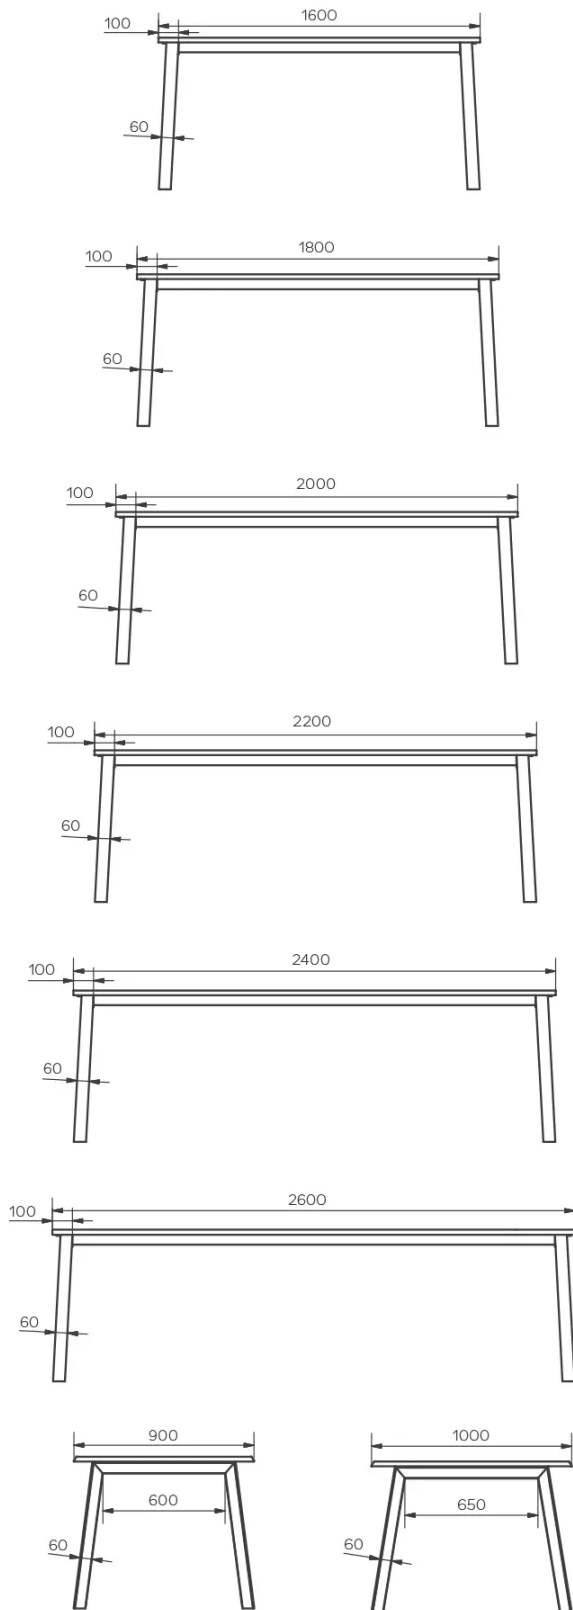

TYPE

eetkamertafel, totale hoogte 76cm

BLAD

24mm dik massief houten tafelblad, verkrijgbaar in rustieke eik (W) met gevulde knoesten, met boomstamkant.

Onze tafels zijn zwaar en er zijn twee personen nodig om ze in elkaar te zetten of te verplaatsen.

De houten inzet is altijd in dezelfde soort en kleur als het tafelblad.

SPECIFIEKE KENMERKEN

-

VEILIGHEID

AFMETINGEN (CM)

90x160 cm - 90x180 cm - 100x180 cm - 100x200 cm - 100x220 cm - 100x240 cm - 100x260 cm

GOA T1200

WELKE AFMEETING KIEZEN ?

GEWICHT & VERPAKKING

Afmetingen: 100X260 cm

Aantal pakketten: 3

Brutogewicht: 81 kg

Verpakkingsvolume: 0,40 m³

Afmetingen: 100X240 cm