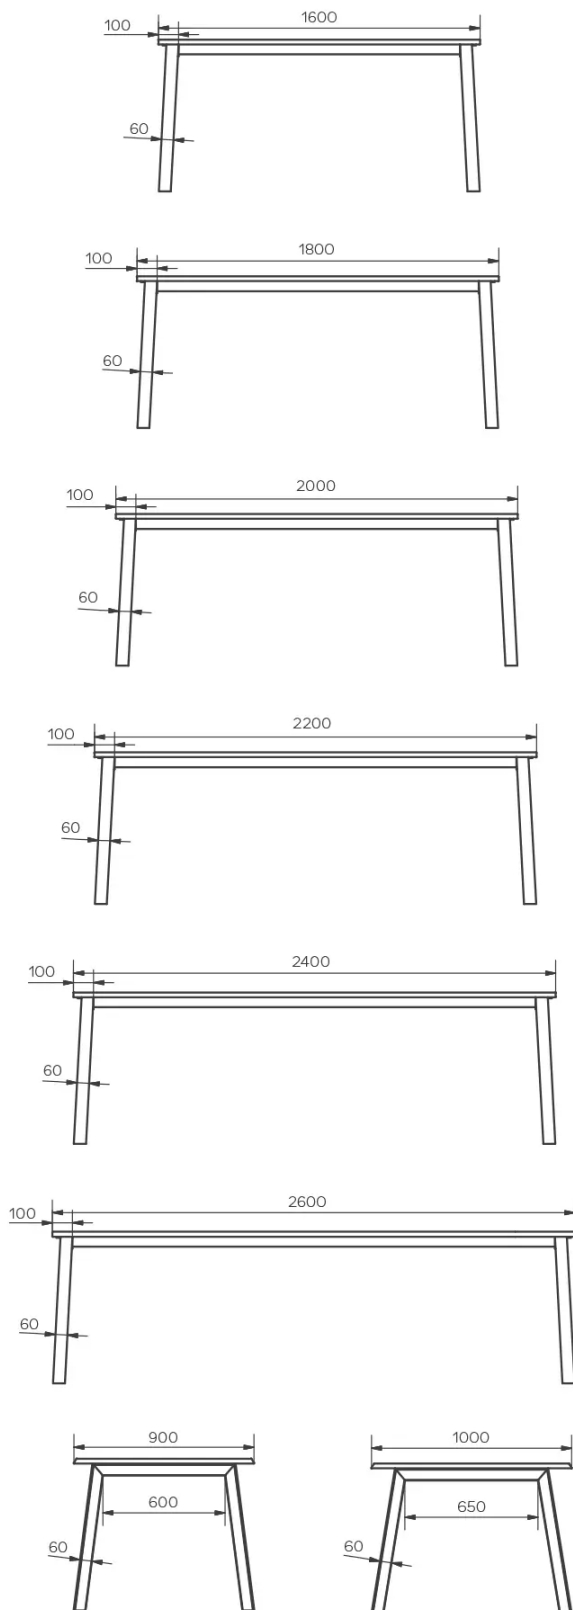

TYPE

eetkamertafel, totale hoogte 76cm

BLAD

24mm dik massief houten tafelblad, verkrijgbaar in eik (E), zonder knoesten of rustieke eik (W) met natuurlijk open knoesten, met boomstamkant.

Onze tafels zijn zwaar en er zijn twee personen nodig om ze in elkaar te zetten of te verplaatsen.

De houten inzet is altijd in dezelfde soort en kleur als het tafelblad.

SPECIFIEKE KENMERKEN

-

VEILIGHEID

AFMETINGEN (CM)

90x160 cm - 90x180 cm - 100x180 cm - 100x200 cm - 100x220 cm - 100x240 cm - 100x260 cm

GOA T1100

WELKE AFMEETING KIEZEN ?

GEWICHT & VERPAKKING

Afmetingen: 100X260 cm

Aantal pakketten: 3

Brutogewicht: 81 kg

Verpakkingsvolume: 0,40 m³

Afmetingen: 100X240 cm