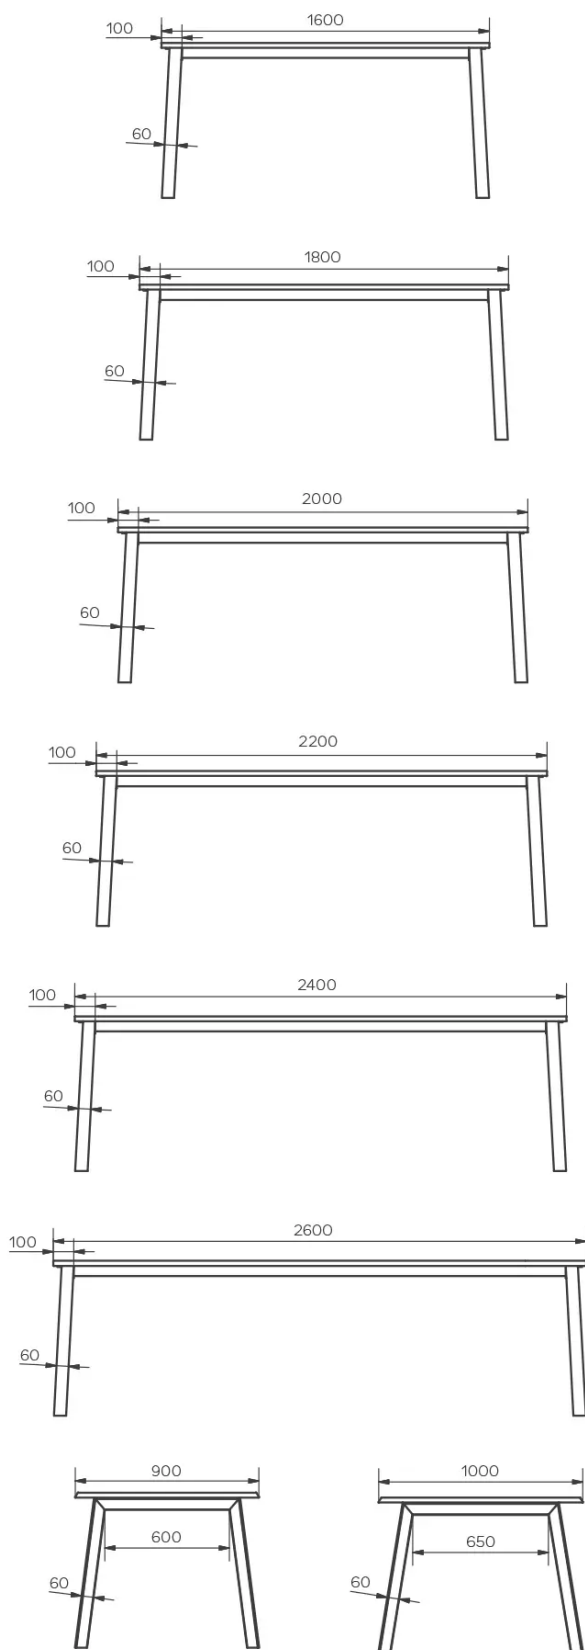

TYPE

eetkamertafel, totale hoogte 76cm

BLAD

24mm dik massief houten tafelblad, verkrijgbaar in eik (E), zonder knoesten of rustieke eik (W) met natuurlijk open knoesten, met boomstamkant.

VERLENGBLAD(EN)

Deze versie is altijd zonder verlengblad

SPECIFIEKE KENMERKEN

-

VEILIGHEID

Onze tafels zijn zwaar en er zijn twee personen nodig om ze in elkaar te zetten of te verplaatsen.

AFMETINGEN (CM)

90x160 cm - 90x180 cm - 100x180 cm - 100x200 cm - 100x220 cm - 100x240 cm - 100x260 cm

GOA T1100

WELKE AFMEETING KIEZEN ?

GEWICHT & VERPAKKING

Afmetingen: 100X260 cm

Aantal pakketten: 3

Brutogewicht: 81 kg

Verpakkingsvolume: 0,40 m³

Afmetingen: 100X240 cm