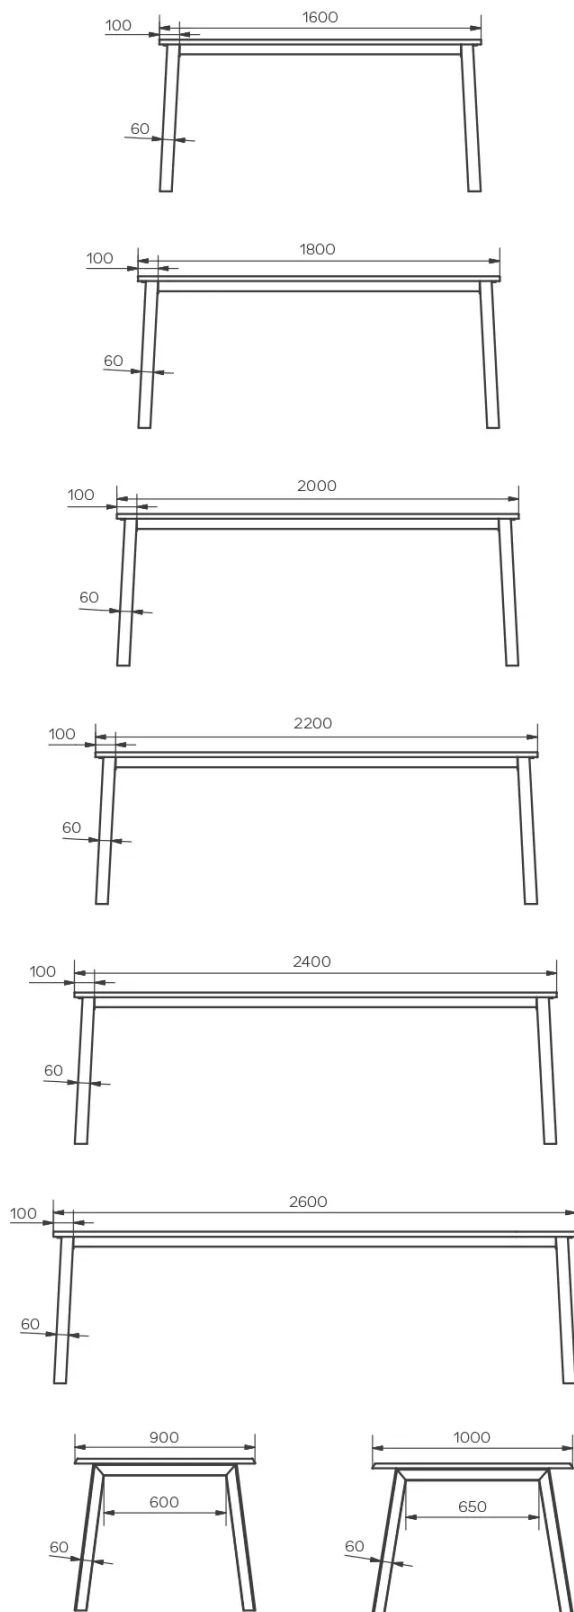

GOA T1000

WELKE AFMEETING KIEZEN ?

GEWICHT & VERPAKKING

Afmetingen: 100X260 cm

Aantal pakketten: 2

Brutogewicht: 81 kg

Verpakkingsvolume: 0,40 m³

Afmetingen: 100X240 cm

Aantal pakketten: 3

Brutogewicht: 77 kg

Verpakkingsvolume: 0,39 m³

Afmetingen: 100X220 cm

Aantal pakketten: 3

Brutogewicht: 74 kg

Verpakkingsvolume: 0,37 m³

Afmetingen: 100X200 cm

Aantal pakketten: 3

Brutogewicht: 71 kg

Verpakkingsvolume: 0,35 m³

Afmetingen: 100X180 cm

Aantal pakketten: 3

Brutogewicht: 67 kg

Verpakkingsvolume: 0,33 m³

Afmetingen: 90X180 cm

Aantal pakketten: 3

Brutogewicht: 64 kg

Verpakkingsvolume: 0,30 m³

Afmetingen: 90X160 cm

Aantal pakketten: 3

Brutogewicht: 61 kg

Verpakkingsvolume: 0,28 m³