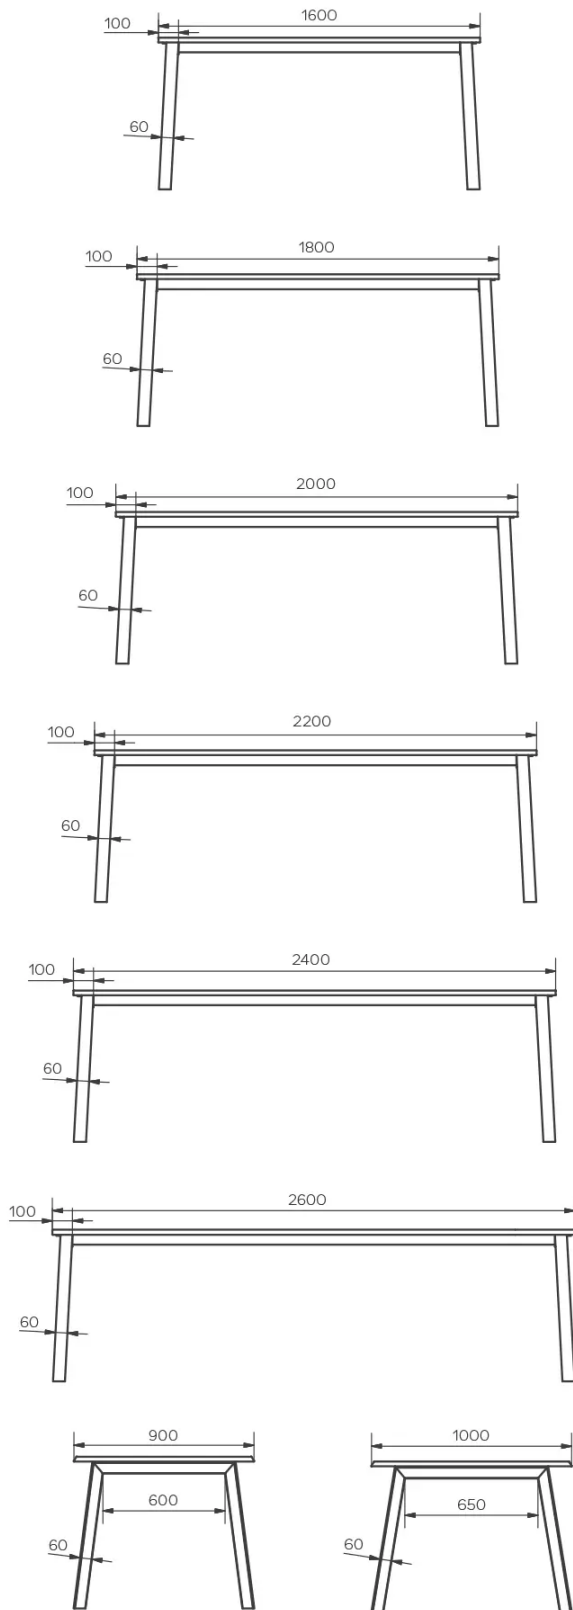

TYPE

eetkamertafel, totale hoogte 76cm

BLAD

24mm dik massief houten tafelblad, verkrijgbaar in eik (E), zonder knoesten of rustieke eik (W) met natuurlijk open knoesten, met rechte kant.

VERLENGBLAD(EN)

Deze versie is altijd zonder verlengblad

SPECIFIEKE KENMERKEN

-

AFMETINGEN (CM)

90x160 cm - 90x180 cm - 100x180 cm - 100x200 cm - 100x220 cm - 100x240 cm - 100x260 cm

VEILIGHEID

Onze tafels zijn zwaar en er zijn twee personen nodig om ze in elkaar te zetten of te verplaatsen.

GOA T0900

WELKE AFMEETING KIEZEN ?

GEWICHT & VERPAKKING

Afmetingen: 100X260 cm

Aantal pakketten: 3

Brutogewicht: 78 kg

Verpakkingsvolume: 0,40 m³

Afmetingen: 100X240 cm