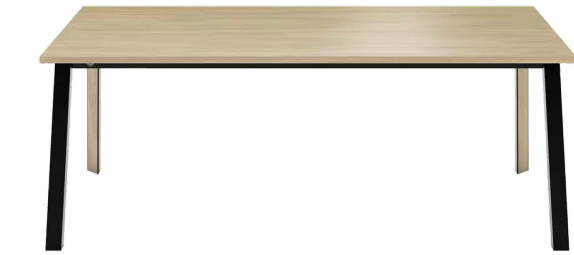

GOA T0900

(GOA PM2, STRAIGHT EDGE, OPEN KNOTS - EXT)

DISTRIBUTIE

RETAIL X'clusive collection

DESIGN

Vincent Dejonghe

LABEL

MOBITEC gelabeld product

TYPE

eetkamertafel, totale hoogte 76cm

BLAD

24mm dik massief houten tafelblad, verkrijgbaar in eik (E), zonder knoesten of rustieke eik (W) met natuurlijk open knoesten, met rechte kant.

VERLENGBLAD(EN)

Deze versie is altijd zonder verlengblad

POTEN

Metalen structuur met decoratieve houten inzet. De traversen zijn altijd in zwart (A01) gepoedercoat. De poten zijn verkrijgbaar in poederzwart (A01) of in ruw staal (A24).

De houten inzet is altijd in dezelfde soort en kleur als het tafelblad.

SPECIFIEKE KENMERKEN

-

AFMETINGEN (CM)

90x160 cm - 90x180 cm - 100x180 cm - 100x200 cm - 100x220 cm - 100x240 cm - 100x260 cm

VEILIGHEID

Onze tafels zijn zwaar en er zijn twee personen nodig om ze in elkaar te zetten of te verplaatsen.