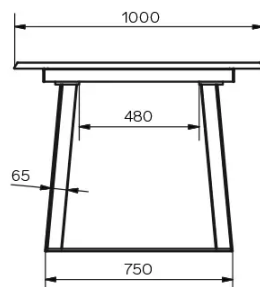

TYPE

eetkamertafel, totale hoogte 76cm

BLAD

24mm dik massief houten tafelblad, verkrijgbaar in rustieke eik (W) met gevulde knoesten, met boomstamkant.

VERLENGBLAD(EN)

Met 100cm verlengblad. Uitklapmechanisme met meelopende tafelpoten.

SPECIFIEKE KENMERKEN

Voor deze versie van de tafel heeft u de mogelijkheid om de tafelpoten op drie verschillende plaatsen te plaatsen.

AFMETINGEN (CM)

90x160/260 cm - 90x180/280 cm - 100x180/280 cm - 100x200/300 cm

GEWICHT & VERPAKKING

Afmetingen: 100X200 cm + 1 verlengblad van 100 cm

Aantal pakketten: 4

Brutogewicht: 132 kg

Verpakkingsvolume: 0,48 m³

Afmetingen: 100X180 cm + 1 verlengblad van 100 cm

Aantal pakketten: 4

Brutogewicht: 127 kg

Verpakkingsvolume: 0,45 m³

Afmetingen: 90X180 cm + 1 verlengblad van 100 cm

Aantal pakketten: 4

Brutogewicht: 124 kg

Verpakkingsvolume: 0,40 m³

Afmetingen: 90X160 cm + 1 verlengblad van 100 cm