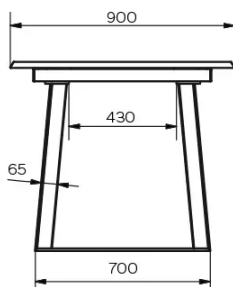

TYPE

eetkamertafel, totale hoogte 76cm

BLAD

24mm dik massief houten tafelblad, verkrijgbaar in rustieke eik (W) met gevulde knoesten, met boomstamkant.

VERLENGBLAD(EN)

Met 100cm verlengblad. Uitklapmechanisme met meelopende tafelpoten.

SPECIFIEKE KENMERKEN

Voor deze versie van de tafel heeft u de mogelijkheid om de tafelpoten op drie verschillende plaatsen te plaatsen.

AFMETINGEN (CM)

90x160/260 cm - 90x180/280 cm - 100x180/280 cm - 100x200/300 cm

GEWICHT & VERPAKKING

Afmetingen: 100X200 cm + 1 verlengblad van 100 cm

Aantal pakketten: 4

Brutogewicht: 132 kg

Verpakkingsvolume: 0,48 m³

Afmetingen: 100X180 cm + 1 verlengblad van 100 cm

Aantal pakketten: 4