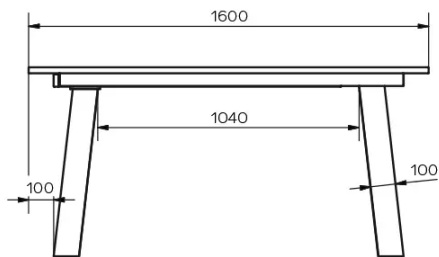

TYPE

eetkamertafel, totale hoogte 76cm

BLAD

24mm dik massief houten tafelblad, verkrijgbaar in rustieke eik (W) met gevulde knoesten, met boomstamkant.

VERLENGBLAD(EN)

Met 100cm verlengblad. Uitklapmechanisme met meelopende tafelpoten.

SPECIFIEKE KENMERKEN

Voor deze versie van de tafel heeft u de mogelijkheid om de tafelpoten op drie verschillende plaatsen te plaatsen.

AFMETINGEN (CM)

90x160/260 cm - 90x180/280 cm - 100x180/280 cm - 100x200/300 cm

VEILIGHEID

Tafels met een uittreksysteem vereisen de aanwezigheid van twee personen tijdens de montage. Volg de instructies bij het gebruik van het uittreksysteem om ongelukken te voorkomen.

GOA T0801

WELKE AFMEETING KIEZEN ?

GEWICHT & VERPAKKING

Afmetingen: 100X200 cm + 1 verlengblad van 100 cm

Aantal pakketten: 4

Brutogewicht: 132 kg

Verpakkingsvolume: 0,48 m³

Afmetingen: 100X180 cm + 1 verlengblad van 100 cm

Aantal pakketten: 4