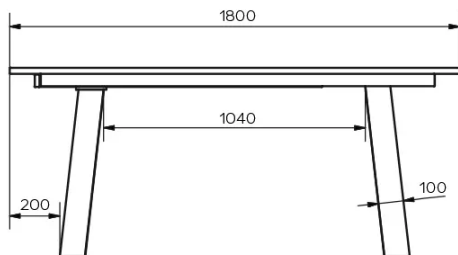

TYPE

eetkamertafel, totale hoogte 76cm

BLAD

24mm dik massief houten tafelblad, verkrijgbaar in rustieke eik (W) met gevulde knoesten, met boomstamkant.

VERLENGBLAD(EN)

Met 100cm verlengblad. Uitklapmechanisme met meelopende tafelpoten.

SPECIFIEKE KENMERKEN

Voor deze versie van de tafel heeft u de mogelijkheid om de tafelpoten op drie verschillende plaatsen te plaatsen.

AFMETINGEN (CM)

90x160/260 cm - 90x180/280 cm - 100x180/280 cm - 100x200/300 cm

VEILIGHEID

Tafels met een uittreksysteem vereisen de aanwezigheid van twee personen tijdens de montage. Volg de instructies bij het gebruik van het uittreksysteem om ongelukken te voorkomen.

GOA T0801

WELKE AFMEETING KIEZEN ?

GEWICHT & VERPAKKING

Afmetingen: 100X200 cm + 1 verlengblad van 100 cm

Aantal pakketten: 4

Brutogewicht: 132 kg

Verpakkingsvolume: 0,48 m³

Afmetingen: 100X180 cm + 1 verlengblad van 100 cm

Aantal pakketten: 4