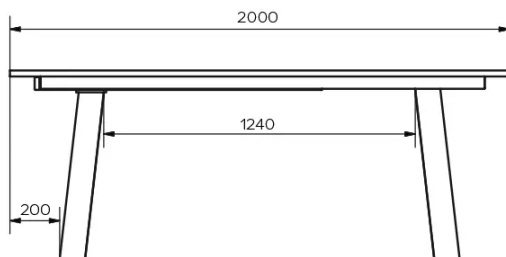

TYPE

eetkamertafel, totale hoogte 76cm

BLAD

24mm dik massief houten tafelblad, verkrijgbaar in rustieke eik (W) met gevulde knoesten, met boomstamkant.

VERLENGBLAD(EN)

Met 100cm verlengblad. Uitklapmechanisme met meelopende tafelpoten.

SPECIFIEKE KENMERKEN

Voor deze versie van de tafel heeft u de mogelijkheid om de tafelpoten op drie verschillende plaatsen te plaatsen.

AFMETINGEN (CM)

90x160/260 cm - 90x180/280 cm - 100x180/280 cm - 100x200/300 cm

VEILIGHEID

Tafels met een uittreksysteem vereisen de aanwezigheid van twee personen tijdens de montage. Volg de instructies bij het gebruik van het uittreksysteem om ongelukken te voorkomen.

GOA T0801

WELKE AFMEETING KIEZEN ?

GEWICHT & VERPAKKING

Afmetingen: 100X200 cm + 1 verlengblad van 100 cm

Aantal pakketten: 4

Brutogewicht: 132 kg

Verpakkingsvolume: 0,48 m³

Afmetingen: 100X180 cm + 1 verlengblad van 100 cm

Aantal pakketten: 4