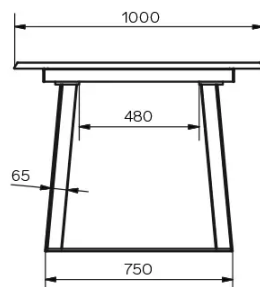

TYPE

eetkamertafel, totale hoogte 76cm

BLAD

24mm dik massief houten tafelblad, verkrijgbaar in eik (E), zonder knoesten of rustieke eik (W) met natuurlijk open knoesten, met boomstamkant.

VERLENGBLAD(EN)

Met 100cm verlengblad. Uitklapmechanisme met meelopende tafelpoten.

Voor deze versie van de tafel heeft u de mogelijkheid om de tafelpoten op drie verschillende plaatsen te plaatsen.

VEILIGHEID

AFMETINGEN (CM)

90x160/260 cm - 90x180/280 cm - 100x180/280 cm - 100x200/300 cm

Tafels met een uittreksysteem vereisen de aanwezigheid van twee personen tijdens de montage. Volg de instructies bij het gebruik van het uittreksysteem om ongelukken te voorkomen.

GOA T0701

WELKE AFMEETING KIEZEN ?

GEWICHT & VERPAKKING

Afmetingen: 100X200 cm + 1 verlengblad van 100 cm

Aantal pakketten: 4

Brutogewicht: 132 kg

Verpakkingsvolume: 0,48 m³

Afmetingen: 100X180 cm + 1 verlengblad van 100 cm

Aantal pakketten: 4