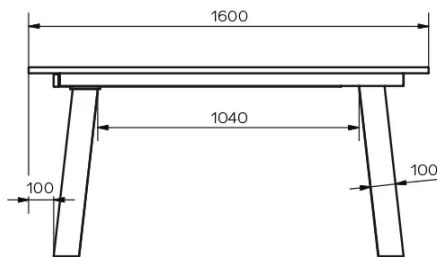

TYPE

eetkamertafel, totale hoogte 76cm

BLAD

24mm dik massief houten tafelblad, verkrijgbaar in eik (E), zonder knoesten of rustieke eik (W) met natuurlijk open knoesten, met boomstamkant.

VERLENGBLAD(EN)

Met 100cm verlengblad. Uitklapmechanisme met meelopende tafelpoten.

Voor deze versie van de tafel heeft u de mogelijkheid om de tafelpoten op drie verschillende plaatsen te plaatsen.

VEILIGHEID

AFMETINGEN (CM)

90x160/260 cm - 90x180/280 cm - 100x180/280 cm - 100x200/300 cm

Tafels met een uittreksysteem vereisen de aanwezigheid van twee personen tijdens de montage. Volg de instructies bij het gebruik van het uittreksysteem om ongelukken te voorkomen.

GOA T0701

WELKE AFMEETING KIEZEN ?

GEWICHT & VERPAKKING

Afmetingen: 100X200 cm + 1 verlengblad van 100 cm

Aantal pakketten: 4

Brutogewicht: 132 kg

Verpakkingsvolume: 0,48 m³

Afmetingen: 100X180 cm + 1 verlengblad van 100 cm

Aantal pakketten: 4