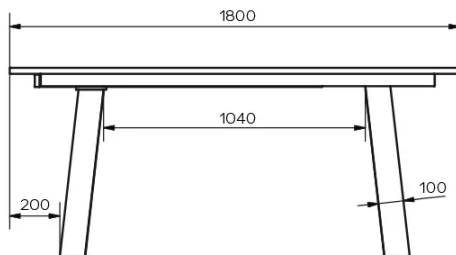

TYPE

eetkamertafel, totale hoogte 76cm

BLAD

24mm dik massief houten tafelblad, verkrijgbaar in eik (E), zonder knoesten of rustieke eik (W) met natuurlijk open knoesten, met boomstamkant.

VERLENGBLAD(EN)

Met 100cm verlengblad. Uitklapmechanisme met meelopende tafelpoten.

Voor deze versie van de tafel heeft u de mogelijkheid om de tafelpoten op drie verschillende plaatsen te plaatsen.

VEILIGHEID

AFMETINGEN (CM)

90x160/260 cm - 90x180/280 cm - 100x180/280 cm - 100x200/300 cm

Tafels met een uittreksysteem vereisen de aanwezigheid van twee personen tijdens de montage. Volg de instructies bij het gebruik van het uittreksysteem om ongelukken te voorkomen.

GOA T0701

WELKE AFMEETING KIEZEN ?

GEWICHT & VERPAKKING

Afmetingen: 100X200 cm + 1 verlengblad van 100 cm

Aantal pakketten: 4

Brutogewicht: 132 kg

Verpakkingsvolume: 0,48 m³

Afmetingen: 100X180 cm + 1 verlengblad van 100 cm

Aantal pakketten: 4