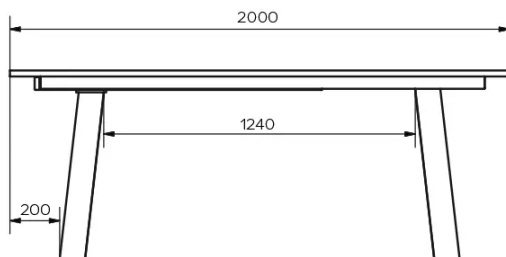

TYPE

eetkamertafel, totale hoogte 76cm

BLAD

24mm dik massief houten tafelblad, verkrijgbaar in eik (E), zonder knoesten of rustieke eik (W) met natuurlijk open knoesten, met boomstamkant.

VERLENGBLAD(EN)

Met 100cm verlengblad. Uitklapmechanisme met meelopende tafelpoten.

Voor deze versie van de tafel heeft u de mogelijkheid om de tafelpoten op drie verschillende plaatsen te plaatsen.

VEILIGHEID

AFMETINGEN (CM)

90x160/260 cm - 90x180/280 cm - 100x180/280 cm - 100x200/300 cm

Tafels met een uittreksysteem vereisen de aanwezigheid van twee personen tijdens de montage. Volg de instructies bij het gebruik van het uittreksysteem om ongelukken te voorkomen.

GOA T0701

WELKE AFMEETING KIEZEN ?

GEWICHT & VERPAKKING

Afmetingen: 100X200 cm + 1 verlengblad van 100 cm

Aantal pakketten: 4

Brutogewicht: 132 kg

Verpakkingsvolume: 0,48 m³

Afmetingen: 100X180 cm + 1 verlengblad van 100 cm

Aantal pakketten: 4