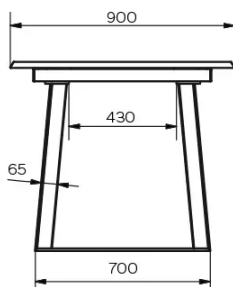

TYPE

eetkamertafel, totale hoogte 76cm

BLAD

24mm dik massief houten tafelblad, verkrijgbaar in eik (E), zonder knoesten of rustieke eik (W) met natuurlijk open knoesten, met boomstamkant.

VERLENGBLAD(EN)

Met 100cm verlengblad. Uitklapmechanisme met meelopende tafelpoten.

Voor deze versie van de tafel heeft u de mogelijkheid om de tafelpoten op drie verschillende plaatsen te plaatsen.

VEILIGHEID

AFMETINGEN (CM)

90x160/260 cm - 90x180/280 cm - 100x180/280 cm - 100x200/300 cm

Tafels met een uittreksysteem vereisen de aanwezigheid van twee personen tijdens de montage. Volg de instructies bij het gebruik van het uittreksysteem om ongelukken te voorkomen.

GOA T0701

WELKE AFMEETING KIEZEN ?

GEWICHT & VERPAKKING

Afmetingen: 100X200 cm + 1 verlengblad van 100 cm

Aantal pakketten: 4

Brutogewicht: 132 kg

Verpakkingsvolume: 0,48 m³

Afmetingen: 100X180 cm + 1 verlengblad van 100 cm

Aantal pakketten: 4