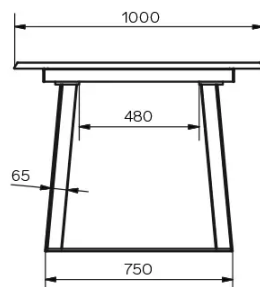

TYPE

eetkamertafel, totale hoogte 76cm

BLAD

24mm dik massief houten tafelblad, verkrijgbaar in rustieke eik (W) met gevulde knoesten, met rechte kant.

VERLENGBLAD(EN)

Met 100cm verlengblad. Uitklapmechanisme met meelopende tafelpoten.

SPECIFIEKE KENMERKEN

Voor deze versie van de tafel heeft u de mogelijkheid om de tafelpoten op drie verschillende plaatsen te plaatsen.

AFMETINGEN (CM)

90x160/260 cm - 90x180/280 cm - 100x180/280 cm - 100x200/300 cm

GEWICHT & VERPAKKING

Afmetingen: 100X200 cm + 1 verlengblad van 100 cm

Aantal pakketten: 4

Brutogewicht: 132 kg

Verpakkingsvolume: 0,48 m³

Afmetingen: 100X180 cm + 1 verlengblad van 100 cm

Aantal pakketten: 4

Brutogewicht: 127 kg

Verpakkingsvolume: 0,45 m³

Afmetingen: 90X180 cm + 1 verlengblad van 100 cm

Aantal pakketten: 4

Brutogewicht: 124 kg

Verpakkingsvolume: 0,40 m³

Afmetingen: 90X160 cm + 1 verlengblad van 100 cm