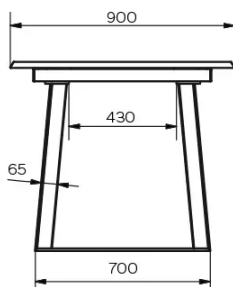

TYPE

eetkamertafel, totale hoogte 76cm

BLAD

24mm dik massief houten tafelblad, verkrijgbaar in rustieke eik (W) met gevulde knoesten, met rechte kant.

VERLENGBLAD(EN)

Met 100cm verlengblad. Uitklapmechanisme met meelopende tafelpoten.

SPECIFIEKE KENMERKEN

Voor deze versie van de tafel heeft u de mogelijkheid om de tafelpoten op drie verschillende plaatsen te plaatsen.

AFMETINGEN (CM)

90x160/260 cm - 90x180/280 cm - 100x180/280 cm - 100x200/300 cm

GEWICHT & VERPAKKING

Afmetingen: 100X200 cm + 1 verlengblad van 100 cm

Aantal pakketten: 4

Brutogewicht: 132 kg

Verpakkingsvolume: 0,48 m³

Afmetingen: 100X180 cm + 1 verlengblad van 100 cm

Aantal pakketten: 4