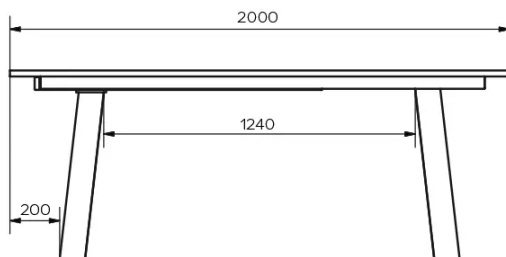

TYPE

eetkamertafel, totale hoogte 76cm

BLAD

24mm dik massief houten tafelblad, verkrijgbaar in rustieke eik (W) met gevulde knoesten, met rechte kant.

VERLENGBLAD(EN)

Met 100cm verlengblad. Uitklapmechanisme met meelopende tafelpoten.

SPECIFIEKE KENMERKEN

Voor deze versie van de tafel heeft u de mogelijkheid om de tafelpoten op drie verschillende plaatsen te plaatsen.

AFMETINGEN (CM)

90x160/260 cm - 90x180/280 cm - 100x180/280 cm - 100x200/300 cm

VEILIGHEID

Tafels met een uittreksysteem vereisen de aanwezigheid van twee personen tijdens de montage. Volg de instructies bij het gebruik van het uittreksysteem om ongelukken te voorkomen.

GOA T0601

WELKE AFMEETING KIEZEN ?

GEWICHT & VERPAKKING

Afmetingen: 100X200 cm + 1 verlengblad van 100 cm

Aantal pakketten: 4

Brutogewicht: 132 kg

Verpakkingsvolume: 0,48 m³

Afmetingen: 100X180 cm + 1 verlengblad van 100 cm

Aantal pakketten: 4