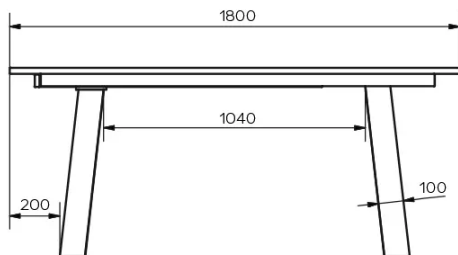

TYPE

eetkamertafel, totale hoogte 76cm

BLAD

24mm dik massief houten tafelblad, verkrijgbaar in rustieke eik (W) met gevulde knoesten, met rechte kant.

VERLENGBLAD(EN)

Met 100cm verlengblad. Uitklapmechanisme met meelopende tafelpoten.

SPECIFIEKE KENMERKEN

Voor deze versie van de tafel heeft u de mogelijkheid om de tafelpoten op drie verschillende plaatsen te plaatsen.

AFMETINGEN (CM)

90x160/260 cm - 90x180/280 cm - 100x180/280 cm - 100x200/300 cm

VEILIGHEID

Tafels met een uittreksysteem vereisen de aanwezigheid van twee personen tijdens de montage. Volg de instructies bij het gebruik van het uittreksysteem om ongelukken te voorkomen.

GOA T0601

WELKE AFMEETING KIEZEN ?

GEWICHT & VERPAKKING

Afmetingen: 100X200 cm + 1 verlengblad van 100 cm

Aantal pakketten: 4

Brutogewicht: 132 kg

Verpakkingsvolume: 0,48 m³

Afmetingen: 100X180 cm + 1 verlengblad van 100 cm

Aantal pakketten: 4