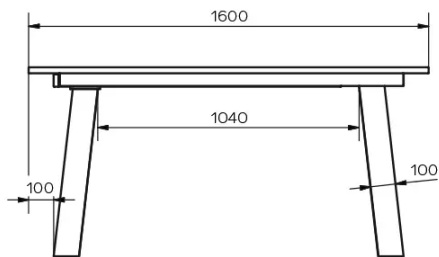

TYPE

eetkamertafel, totale hoogte 76cm

BLAD

24mm dik massief houten tafelblad, verkrijgbaar in rustieke eik (W) met gevulde knoesten, met rechte kant.

VERLENGBLAD(EN)

Met 100cm verlengblad. Uitklapmechanisme met meelopende tafelpoten.

SPECIFIEKE KENMERKEN

Voor deze versie van de tafel heeft u de mogelijkheid om de tafelpoten op drie verschillende plaatsen te plaatsen.

AFMETINGEN (CM)

90x160/260 cm - 90x180/280 cm - 100x180/280 cm - 100x200/300 cm

VEILIGHEID

Tafels met een uittreksysteem vereisen de aanwezigheid van twee personen tijdens de montage. Volg de instructies bij het gebruik van het uittreksysteem om ongelukken te voorkomen.

GOA T0601

WELKE AFMEETING KIEZEN ?

GEWICHT & VERPAKKING

Afmetingen: 100X200 cm + 1 verlengblad van 100 cm

Aantal pakketten: 4

Brutogewicht: 132 kg

Verpakkingsvolume: 0,48 m³

Afmetingen: 100X180 cm + 1 verlengblad van 100 cm

Aantal pakketten: 4