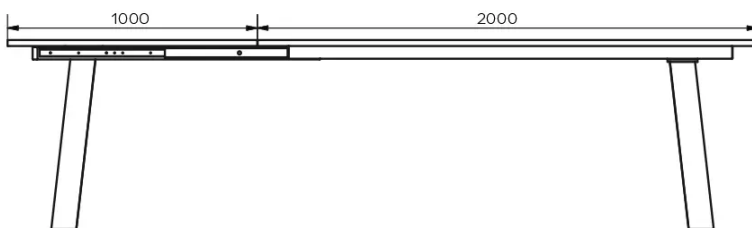

TYPE

eetkamertafel, totale hoogte 76cm

BLAD

24mm dik massief houten tafelblad, verkrijgbaar in rustieke eik (W) met gevulde knoesten, met rechte kant.

VERLENGBLAD(EN)

Met 100cm verlengblad. Uitklapmechanisme met meelopende tafelpoten.

POTEN

Metalen structuur met decoratieve houten inzet. De traversen zijn altijd in zwart (A01) gepoedercoat. De poten zijn verkrijgbaar in poederzwart (A01) of in ruw staal (A24).

De houten inzet is altijd in dezelfde soort en kleur als het tafelblad.

SPECIFIEKE KENMERKEN

Voor deze versie van de tafel heeft u de mogelijkheid om de tafelpoten op drie verschillende plaatsen te plaatsen.

AFMETINGEN (CM)

90x160/260 cm - 90x180/280 cm - 100x180/280 cm - 100x200/300 cm

VEILIGHEID

Tafels met een uittreksysteem vereisen de aanwezigheid van twee personen tijdens de montage. Volg de instructies bij het gebruik van het uittreksysteem om ongelukken te voorkomen.

GOA T0601

WELKE AFMEETING KIEZEN ?