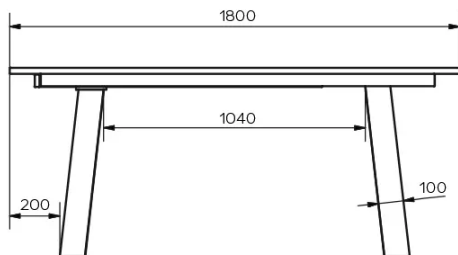

TYPE

eetkamertafel, totale hoogte 76cm

BLAD

24mm dik massief houten tafelblad, verkrijgbaar in eik (E), zonder knoesten of rustieke eik (W) met natuurlijk open knoesten, met rechte kant.

VERLENGBLAD(EN)

Met 100cm verlengblad. Uitklapmechanisme met meelopende tafelpoten.

SPECIFIEKE KENMERKEN

AFMETINGEN (CM)

90x160/260 cm - 90x180/280 cm - 100x180/280 cm - 100x200/300 cm

Voor deze versie van de tafel heeft u de mogelijkheid om de tafelpoten op drie verschillende plaatsen te plaatsen.

VEILIGHEID

Tafels met een uittreksysteem vereisen de aanwezigheid van twee personen tijdens de montage. Volg de instructies bij het gebruik van het uittreksysteem om ongelukken te voorkomen.

GOA T0501

WELKE AFMEETING KIEZEN ?

GEWICHT & VERPAKKING

Afmetingen: 100X200 cm + 1 verlengblad van 100 cm

Aantal pakketten: 4

Brutogewicht: 132 kg

Verpakkingsvolume: 0,48 m³

Afmetingen: 100X180 cm + 1 verlengblad van 100 cm

Aantal pakketten: 4