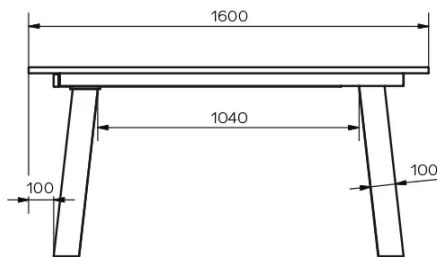

TYPE

eetkamertafel, totale hoogte 76cm

BLAD

24mm dik massief houten tafelblad, verkrijgbaar in eik (E), zonder knoesten of rustieke eik (W) met natuurlijk open knoesten, met rechte kant.

VERLENGBLAD(EN)

Met 100cm verlengblad. Uitklapmechanisme met meelopende tafelpoten.

SPECIFIEKE KENMERKEN

AFMETINGEN (CM)

90x160/260 cm - 90x180/280 cm - 100x180/280 cm - 100x200/300 cm

Voor deze versie van de tafel heeft u de mogelijkheid om de tafelpoten op drie verschillende plaatsen te plaatsen.

VEILIGHEID

Tafels met een uittreksysteem vereisen de aanwezigheid van twee personen tijdens de montage. Volg de instructies bij het gebruik van het uittreksysteem om ongelukken te voorkomen.

GOA T0501

WELKE AFMEETING KIEZEN ?

GEWICHT & VERPAKKING

Afmetingen: 100X200 cm + 1 verlengblad van 100 cm

Aantal pakketten: 4

Brutogewicht: 132 kg

Verpakkingsvolume: 0,48 m³

Afmetingen: 100X180 cm + 1 verlengblad van 100 cm

Aantal pakketten: 4