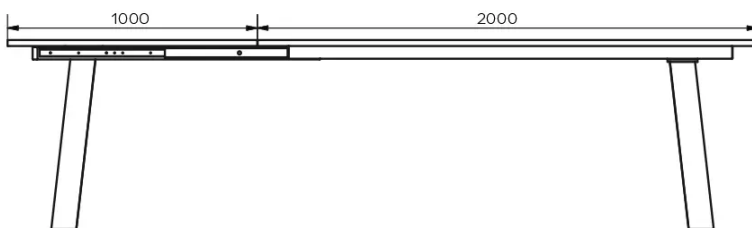

TYPE

eetkamertafel, totale hoogte 76cm

BLAD

24mm dik massief houten tafelblad, verkrijgbaar in eik (E), zonder knoesten of rustieke eik (W) met natuurlijk open knoesten, met rechte kant.

VERLENGBLAD(EN)

Met 100cm verlengblad. Uitklapmechanisme met meelopende tafelpoten.

POTEN

Metalen structuur met decoratieve houten inzet. De traversen zijn altijd in zwart (A01) gepoedercoat. De poten zijn verkrijgbaar in poederzwart (A01) of in ruw staal (A24).

De houten inzet is altijd in dezelfde soort en kleur als het tafelblad.

SPECIFIEKE KENMERKEN

AFMETINGEN (CM)

90x160/260 cm - 90x180/280 cm - 100x180/280 cm - 100x200/300 cm

Voor deze versie van de tafel heeft u de mogelijkheid om de tafelpoten op drie verschillende plaatsen te plaatsen.

VEILIGHEID

Tafels met een uittreksysteem vereisen de aanwezigheid van twee personen tijdens de montage. Volg de instructies bij het gebruik van het uittreksysteem om ongelukken te voorkomen.

GOA T0501

WELKE AFMEETING KIEZEN ?