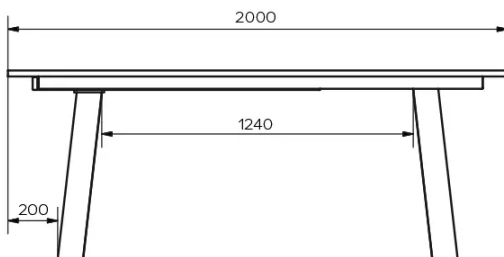

TYPE

eetkamertafel, totale hoogte 76cm

BLAD

24mm dik massief houten tafelblad, verkrijgbaar in eik (E), zonder knoesten of rustieke eik (W) met natuurlijk open knoesten, met rechte kant.

VERLENGBLAD(EN)

Met 100cm verlengblad. Uitklapmechanisme met meelopende tafelpoten.

SPECIFIEKE KENMERKEN

AFMETINGEN (CM)

90x160/260 cm - 90x180/280 cm - 100x180/280 cm - 100x200/300 cm

Voor deze versie van de tafel heeft u de mogelijkheid om de tafelpoten op drie verschillende plaatsen te plaatsen.

VEILIGHEID

Tafels met een uittreksysteem vereisen de aanwezigheid van twee personen tijdens de montage. Volg de instructies bij het gebruik van het uittreksysteem om ongelukken te voorkomen.

GOA T0501

WELKE AFMEETING KIEZEN ?

GEWICHT & VERPAKKING

Afmetingen: 100X200 cm + 1 verlengblad van 100 cm

Aantal pakketten: 4

Brutogewicht: 132 kg

Verpakkingsvolume: 0,48 m³

Afmetingen: 100X180 cm + 1 verlengblad van 100 cm

Aantal pakketten: 4