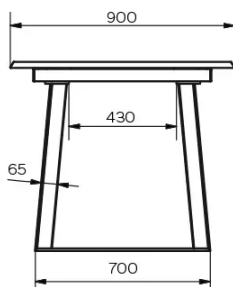

TYPE

eetkamertafel, totale hoogte 76cm

BLAD

24mm dik massief houten tafelblad, verkrijgbaar in eik (E), zonder knoesten of rustieke eik (W) met natuurlijk open knoesten, met rechte kant.

VERLENGBLAD(EN)

Met 100cm verlengblad. Uitklapmechanisme met meelopende tafelpoten.

SPECIFIEKE KENMERKEN

AFMETINGEN (CM)

90x160/260 cm - 90x180/280 cm - 100x180/280 cm - 100x200/300 cm

Voor deze versie van de tafel heeft u de mogelijkheid om de tafelpoten op drie verschillende plaatsen te plaatsen.

GEWICHT & VERPAKKING

Afmetingen: 100X200 cm + 1 verlengblad van 100 cm

Aantal pakketten: 4

Brutogewicht: 132 kg

Verpakkingsvolume: 0,48 m³

Afmetingen: 100X180 cm + 1 verlengblad van 100 cm

Aantal pakketten: 4