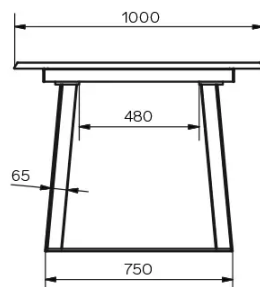

TYPE

eetkamertafel, totale hoogte 76cm

BLAD

24mm dik massief houten tafelblad, verkrijgbaar in eik (E), zonder knoesten of rustieke eik (W) met natuurlijk open knoesten, met rechte kant.

VERLENGBLAD(EN)

Met 100cm verlengblad. Uitklapmechanisme met meelopende tafelpoten.

SPECIFIEKE KENMERKEN

AFMETINGEN (CM)

90x160/260 cm - 90x180/280 cm - 100x180/280 cm - 100x200/300 cm

Voor deze versie van de tafel heeft u de mogelijkheid om de tafelpoten op drie verschillende plaatsen te plaatsen.

GEWICHT & VERPAKKING

Afmetingen: 100X200 cm + 1 verlengblad van 100 cm

Aantal pakketten: 4

Brutogewicht: 132 kg

Verpakkingsvolume: 0,48 m³

Afmetingen: 100X180 cm + 1 verlengblad van 100 cm

Aantal pakketten: 4

Brutogewicht: 127 kg

Verpakkingsvolume: 0,45 m³

Afmetingen: 90X180 cm + 1 verlengblad van 100 cm

Aantal pakketten: 4

Brutogewicht: 124 kg

Verpakkingsvolume: 0,40 m³

Afmetingen: 90X160 cm + 1 verlengblad van 100 cm