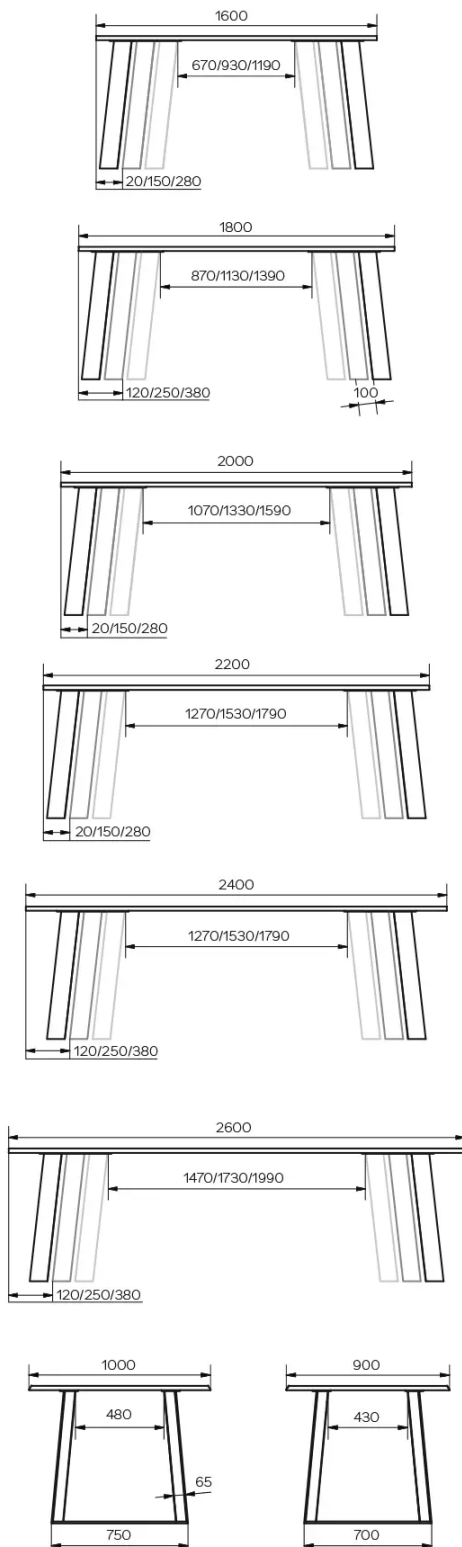

TYPE

eetkamertafel, totale hoogte 76cm

BLAD

24mm dik massief houten tafelblad, verkrijgbaar in rustieke eik (W) met gevulde knoesten, met boomstamkant.

VEILIGHEID

Onze tafels zijn zwaar en er zijn twee personen nodig om ze in elkaar te zetten of te verplaatsen.

De houten inzet is altijd in dezelfde soort en kleur als het tafelblad.

SPECIFIEKE KENMERKEN

Voor deze versie van de tafel heeft u de mogelijkheid om de tafelpoten op drie verschillende plaatsen te plaatsen.

AFMETINGEN (CM)

90x160 cm - 90x180 cm - 100x180 cm - 100x200 cm - 100x220 cm - 100x240 cm - 100x260 cm

GOA T0400

WELKE AFMEETING KIEZEN ?

GEWICHT & VERPAKKING

Afmetingen: 100X260 cm

Aantal pakketten: 3

Brutogewicht: 89 kg

Verpakkingsvolume: 0,40 m³

Afmetingen: 100X240 cm

Aantal pakketten: 3

Brutogewicht: 85 kg

Verpakkingsvolume: 0,39 m³

Afmetingen: 100X220 cm

Aantal pakketten: 3

Brutogewicht: 82 kg