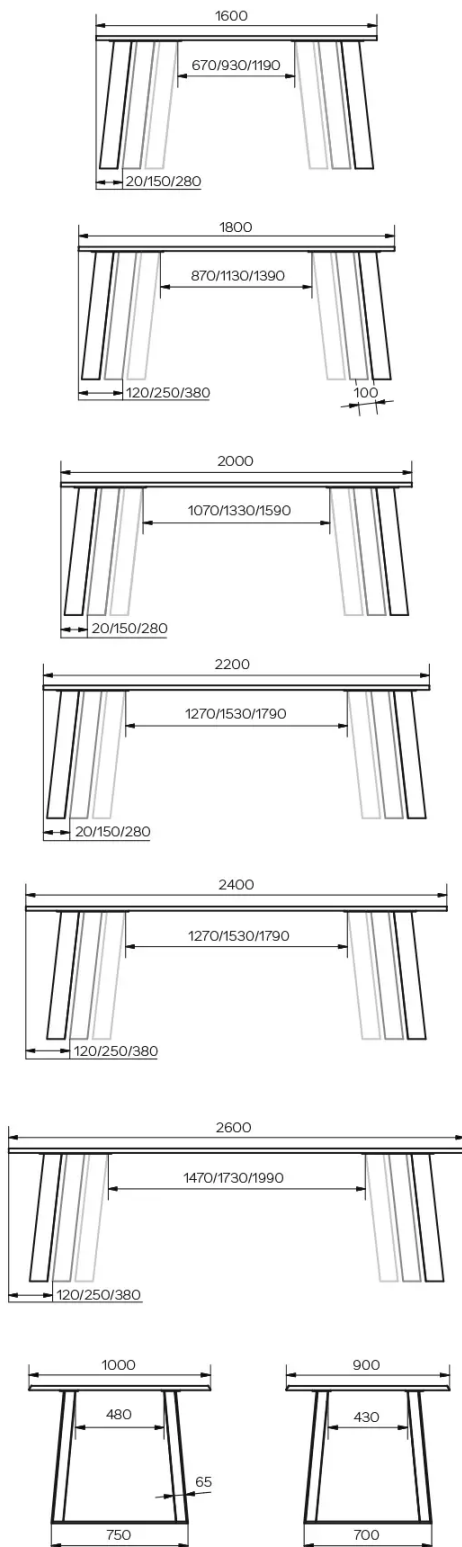

TYPE

eetkamertafel, totale hoogte 76cm

BLAD

24mm dik massief houten tafelblad, verkrijgbaar in eik (E), zonder knoesten of rustieke eik (W) met natuurlijk open knoesten, met boomstamkant.

VERLENGBLAD(EN)

Deze versie is altijd zonder verlengblad

SPECIFIEKE KENMERKEN

Voor deze versie van de tafel heeft u de mogelijkheid om de tafelpoten op drie verschillende plaatsen te plaatsen.

AFMETINGEN (CM)

90x160 cm - 90x180 cm - 100x180 cm - 100x200 cm - 100x220 cm - 100x240 cm - 100x260 cm

VEILIGHEID

Onze tafels zijn zwaar en er zijn twee personen nodig om ze in elkaar te zetten of te verplaatsen.

GOA T0300

WELKE AFMEETING KIEZEN ?

GEWICHT & VERPAKKING

Afmetingen: 100X260 cm

Aantal pakketten: 3

Brutogewicht: 89 kg

Verpakkingsvolume: 0,40 m³

Afmetingen: 100X240 cm

Aantal pakketten: 3

Brutogewicht: 85 kg

Verpakkingsvolume: 0,39 m³

Afmetingen: 100X220 cm

Aantal pakketten: 3