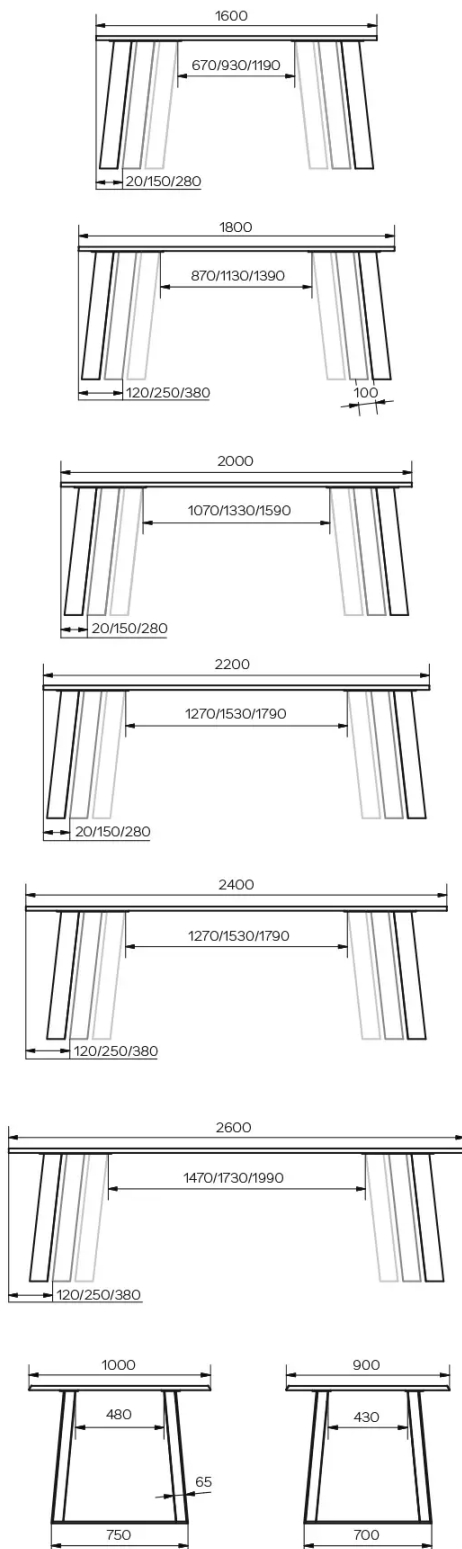

TYPE

eetkamertafel, totale hoogte 76cm

BLAD

24mm dik massief houten tafelblad, verkrijgbaar in rustieke eik (W) met gevulde knoesten, met rechte kant.

VEILIGHEID

Onze tafels zijn zwaar en er zijn twee personen nodig om ze in elkaar te zetten of te verplaatsen.

De houten inzet is altijd in dezelfde soort en kleur als het tafelblad.

SPECIFIEKE KENMERKEN

Voor deze versie van de tafel heeft u de mogelijkheid om de tafelpoten op drie verschillende plaatsen te plaatsen.

AFMETINGEN (CM)

90x160 cm - 90x180 cm - 100x180 cm - 100x200 cm - 100x220 cm - 100x240 cm - 100x260 cm

GOA T0200

WELKE AFMEETING KIEZEN ?

GEWICHT & VERPAKKING

Afmetingen: 100X260 cm

Aantal pakketten: 3

Brutogewicht: 89 kg

Verpakkingsvolume: 0,40 m³

Afmetingen: 100X240 cm

Aantal pakketten: 3

Brutogewicht: 85 kg

Verpakkingsvolume: 0,37 m³

Afmetingen: 100X220 cm

Aantal pakketten: 3

Brutogewicht: 82 kg