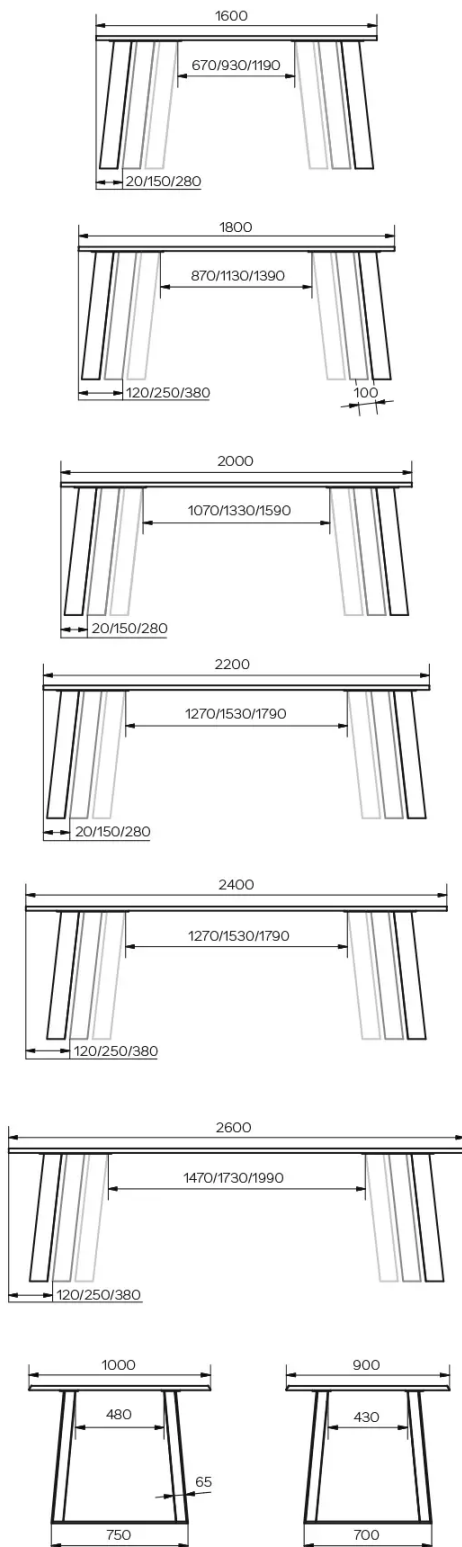

TYPE

eetkamertafel, totale hoogte 76cm

BLAD

24mm dik massief houten tafelblad, verkrijgbaar in eik (E), zonder knoesten of rustieke eik (W) met natuurlijk open knoesten, met rechte kant.

VEILIGHEID

Onze tafels zijn zwaar en er zijn twee personen nodig om ze in elkaar te zetten of te verplaatsen.

De houten inzet is altijd in dezelfde soort en kleur als het tafelblad.

SPECIFIEKE KENMERKEN

Voor deze versie van de tafel heeft u de mogelijkheid om de tafelpoten op drie verschillende plaatsen te plaatsen.

AFMETINGEN (CM)

90x160 cm - 90x180 cm - 100x180 cm - 100x200 cm - 100x220 cm - 100x240 cm - 100x260 cm

GOA T0100

WELKE AFMEETING KIEZEN ?

GEWICHT & VERPAKKING

Afmetingen: 100X260 cm

Aantal pakketten: 3

Brutogewicht: 89 kg