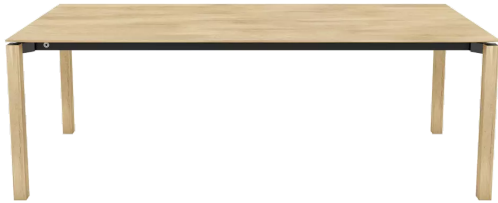

FLOAT T0800

(FLOAT 01 PB1 -EXT)

DISTRIBUTIE

RETAIL X'clusive collection

DESIGN

Vincent Dejonghe

LABEL

MOBITEC gelabeld product

TYPE

eetkamertafel, totale hoogte 76cm

BLAD

24mm massief hout, schuine (naar binnen afgeschuind) kant.

Verkrijgbaar in de gebruikelijke houtsoorten en kleuren: beuken (P/M), eiken (E), rustiek eiken (W) en noten (N).

VERLENGBLAD(EN)

Deze versie is altijd zonder verlengblad

POTEN

poot uit een metalen structuur bedekt door echt hout

VEILIGHEID

Onze tafels zijn zwaar en er zijn twee personen nodig om ze in elkaar te zetten of te verplaatsen.

AFMETINGEN (CM)

90x160cm - 90x180cm

100x180cm - 100x200cm - 100x220cm - 100x240cm - 100x260cm

FLOAT T0800

WELKE AFMEETING KIEZEN ?

FLOAT 90X160cm

FLOAT 90X180cm

FLOAT 100X180cm