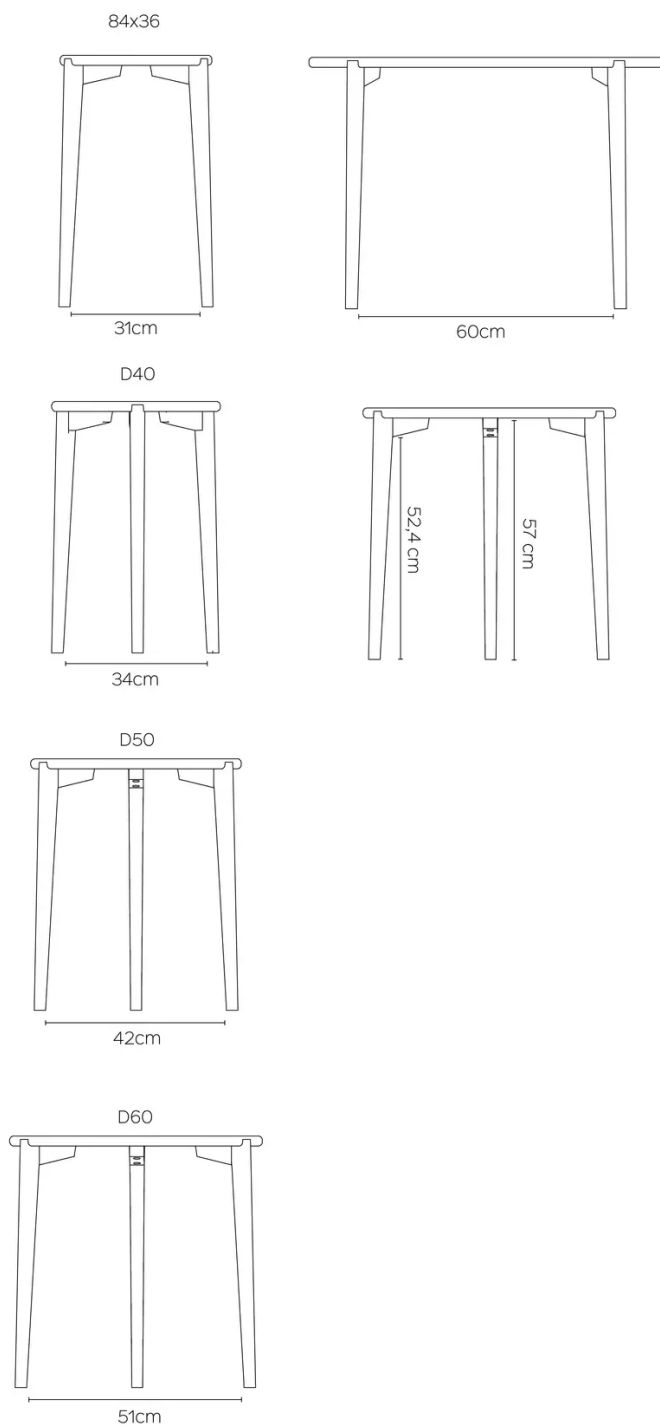

TYPE

Bijzettafel, woonkamertafel, totale hoogte 60cm

BLAD

Massief eiken blad, dikte 24mm.

Versterkte bovenkant om de stabiliteit en duurzaamheid te garanderen.

VERLENGBLAD(EN)

Deze versie is altijd zonder verlengblad

POTEN

Volgens het model, 3 of 4 massief houten poten.

Verkrijgbaar in alle eiken kleuren.

SPECIFIEKE KENMERKEN

-

VEILIGHEID

Voor deze tafel zijn geen specifieke veiligheidswaarschuwingen nodig, omdat hij onder normale omstandigheden veilig gebruikt kan worden.

AFMETINGEN (CM)

ø40 - ø50 - ø60 - 84x36- 100x35 - 120x45 - 140x55

DOT T0300

WELKE AFMEETING KIEZEN ?

GEWICHT & VERPAKKING

Afmetingen: OV 35X100 cm

Aantal pakketten: 1

Brutogewicht: 11 kg

Verpakkingsvolume: 0,04 m³

Afmetingen: OV 36X84 cm

Aantal pakketten: 1

Brutogewicht: 10 kg

Verpakkingsvolume: 0,03 m³

Afmetingen: OV 45X120 cm

Aantal pakketten: 1

Brutogewicht: 13 kg