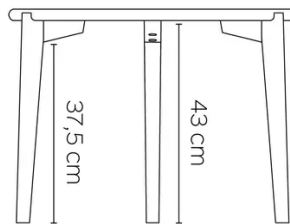

VERLENGBLAD(EN)

VEILIGHEID

Voor deze tafel zijn geen specifieke veiligheidswaarschuwingen nodig, omdat hij onder normale omstandigheden veilig gebruikt kan worden.

AFMETINGEN (CM)

ø40 - ø50 - ø60 - 84x36- 100x35 - 120x45 - 140x55

DOT T0200

WELKE AFMEETING KIEZEN ?

84x36

31cm

60cm

D40

34cm

37,5 cm

43 cm

D50

42cm

D60

51cm

GEWICHT & VERPAKKING

Afmetingen: OV 35X100 cm

Aantal pakketten: 1

Brutogewicht: 11 kg

Verpakkingsvolume: 0,04 m³

Afmetingen: OV 36X84 cm

Aantal pakketten: 1

Brutogewicht: 10 kg

Verpakkingsvolume: 0,03 m³

Afmetingen: OV 45X120 cm

Aantal pakketten: 1