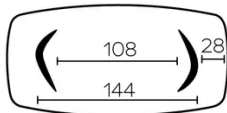

Deze versie is altijd zonder verlengblad

POTEN

Voor iedere tafelgrootte is het mogelijk de poten in twee verschillende richtingen te plaatsen.

Deze positie van de poten moet worden bepaald op het moment van de montage. Dit kan later echter worden gewijzigd.

Elke poot beschikt over 3 verstelbare glijders.

Poten van gefineerd multiplex, altijd in dezelfde kleur als het tafelblad.

SPECIFIEKE KENMERKEN

de tafels van 270cm of langer worden geleverd met een statiegeld verpakking

VEILIGHEID

Onze tafels zijn zwaar en er zijn twee personen nodig om ze in elkaar te zetten of te verplaatsen.

AFMETINGEN (CM)

100x200 - 100x220 - 100x240 - 120x260 - 120x280 - 120x300

DOLMEN T0510

WELKE AFMEETING KIEZEN ?

100x200 cm

100x220 cm

100x240 cm

120x260 cm

120x280 cm

120x300 cm

GEWICHT & VERPAKKING

Afmetingen: 120X260 cm