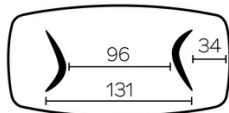

Deze versie is altijd zonder verlengblad

POTEN

Voor iedere tafelgrootte is het mogelijk de poten in twee verschillende richtingen te plaatsen.

Deze positie van de poten moet worden bepaald op het moment van de montage. Dit kan later echter worden gewijzigd.

Elke poot beschikt over 3 verstelbare glijders.

Poten van gefineerd multiplex, altijd in dezelfde kleur als het tafelblad.

SPECIFIEKE KENMERKEN

de tafels van 270cm of langer worden geleverd met een statiegeld verpakking

VEILIGHEID

Onze tafels zijn zwaar en er zijn twee personen nodig om ze in elkaar te zetten of te verplaatsen.

AFMETINGEN (CM)

100x200 - 100x220 - 100x240 - 120x260 - 120x280 - 120x300

DOLMEN T0510

WELKE AFMEETING KIEZEN ?

100x200 cm

100x220 cm

100x240 cm

120x260 cm

120x280 cm

120x300 cm

GEWICHT & VERPAKKING

Afmetingen: 120X260 cm