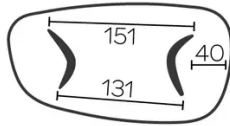

POTEN

Voor iedere tafelgrootte is het mogelijk de poten in twee verschillende richtingen te plaatsen.

Deze positie van de poten moet worden bepaald op het moment van de montage. Dit kan later echter worden gewijzigd.

Elke poot beschikt over 3 verstelbare glijders.

poten van gefineerd multiplex, altijd in dezelfde kleur als het tafelblad

SPECIFIEKE KENMERKEN

AFMETINGEN (CM)

120x230 - 120x270 - 120x300cm

de tafels van 270cm of langer worden geleverd met een statiegeld verpakking

VEILIGHEID

Onze tafels zijn zwaar en er zijn twee personen nodig om ze in elkaar te zetten of te verplaatsen.

DOLMEN T0300

WELKE AFMEETING KIEZEN ?

120x230 cm

120x270 cm

120x300 cm

GEWICHT & VERPAKKING

Afmetingen: 120X300 cm

Aantal pakketten: 2

Brutogewicht: 98 kg

Verpakkingsvolume: 1,08 m³

Afmetingen: 120X270 cm

Aantal pakketten: 2

Brutogewicht: 91 kg

Verpakkingsvolume: 1,01 m³