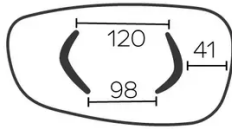

POTEN

Voor iedere tafelgrootte is het mogelijk de poten in twee verschillende richtingen te plaatsen.

Deze positie van de poten moet worden bepaald op het moment van de montage. Dit kan later echter worden gewijzigd.

Elke poot beschikt over 3 verstelbare glijders.

poten van gefineerd multiplex, altijd in dezelfde kleur als het tafelblad

SPECIFIEKE KENMERKEN

AFMETINGEN (CM)

120x230 - 120x270 - 120x300cm

de tafels van 270cm of langer worden geleverd met een statiegeld verpakking

VEILIGHEID

Onze tafels zijn zwaar en er zijn twee personen nodig om ze in elkaar te zetten of te verplaatsen.

DOLMEN T0300

WELKE AFMEETING KIEZEN ?

120x230 cm

120x270 cm

120x300 cm

GEWICHT & VERPAKKING

Afmetingen: 120X300 cm

Aantal pakketten: 2

Brutogewicht: 98 kg

Verpakkingsvolume: 1,08 m³

Afmetingen: 120X270 cm

Aantal pakketten: 2

Brutogewicht: 91 kg

Verpakkingsvolume: 1,01 m³