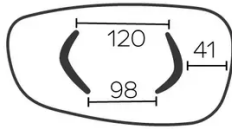

POTEN

Voor iedere tafelgrootte is het mogelijk de poten in twee verschillende richtingen te plaatsen.

Deze positie van de poten moet worden bepaald op het moment van de montage. Dit kan later echter worden gewijzigd.

Elke poot beschikt over 3 verstelbare glijders.

Onderstel van gefineerd multiplex, altijd dezelfde kleur als tafelblad

SPECIFIEKE KENMERKEN

de tafels van 270cm of langer worden geleverd met een statiegeld verpakking

VEILIGHEID

Onze tafels zijn zwaar en er zijn twee personen nodig om ze in elkaar te zetten of te verplaatsen.

AFMETINGEN (CM)

120x230 - 120x270 - 120x300cm

DOLMEN TO100

WELKE AFMEETING KIEZEN ?

120x230 cm

120x270 cm

120x300 cm

GEWICHT & VERPAKKING

Afmetingen: 120X300 cm

Aantal pakketten: 2

Brutogewicht: 101 kg

Verpakkingsvolume: 1,08 m³

Afmetingen: 120X270 cm

Aantal pakketten: 2