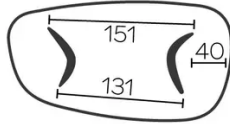

POTEN

Voor iedere tafelgrootte is het mogelijk de poten in twee verschillende richtingen te plaatsen.

Deze positie van de poten moet worden bepaald op het moment van de montage. Dit kan later echter worden gewijzigd.

Elke poot beschikt over 3 verstelbare glijders.

Onderstel van gefineerd multiplex, altijd dezelfde kleur als tafelblad

SPECIFIEKE KENMERKEN

de tafels van 270cm of langer worden geleverd met een statiegeld verpakking

VEILIGHEID

Onze tafels zijn zwaar en er zijn twee personen nodig om ze in elkaar te zetten of te verplaatsen.

AFMETINGEN (CM)

120x230 - 120x270 - 120x300cm

DOLMEN TO100

WELKE AFMEETING KIEZEN ?

120x230 cm

120x270 cm

120x300 cm

GEWICHT & VERPAKKING

Afmetingen: 120X300 cm

Aantal pakketten: 2

Brutogewicht: 101 kg

Verpakkingsvolume: 1,08 m³

Afmetingen: 120X270 cm

Aantal pakketten: 2