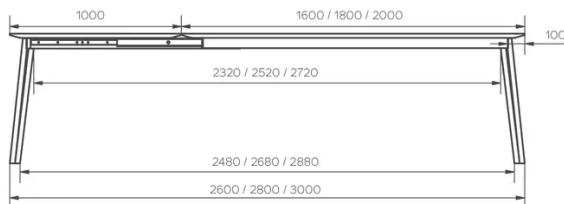

POTEN

Een tafel heeft 4 poten (2x rechts + 2xlinks). Elke poot bestaat uit 2 metalen profielen van 30x30mm.

Tafels met verlengstukken hebben 2 specifieke poten met wielen (1x rechts + 1x links).

Elke poot wordt met 4 schroeven - type M6x40 - aan het metalen frame vastgemaakt.

Tafels met een uittreksysteem vereisen de aanwezigheid van twee personen tijdens de montage. Volg de instructies bij het gebruik van het uittreksysteem om ongelukken te voorkomen.

AFMETINGEN (CM)

90x160/260cm - 90x180/280cm

100x180/280cm - 100x200/300cm

BREST T0201

WELKE AFMEETING KIEZEN ?

GEWICHT & VERPAKKING

Afmetingen: 100X200 cm + 1 verlengblad van 100 cm

Aantal pakketten: 3

Brutogewicht: 103,5 kg

Verpakkingsvolume: 0,31 m³

Afmetingen: 100X180 cm + 1 verlengblad van 100 cm

Aantal pakketten: 3

Brutogewicht: 98,5 kg

Verpakkingsvolume: 0,28 m³

Afmetingen: 90X180 cm + 1 verlengblad van 100 cm

Aantal pakketten: 3

Brutogewicht: 95,5 kg