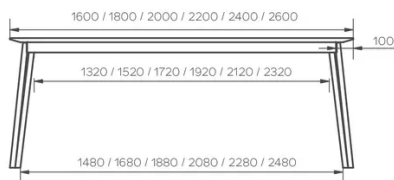

POTEN

Een tafel heeft 4 poten (2x rechts + 2xlinks). Elke poot bestaat uit 2 metalen profielen van 30x30mm.

Tafels met verlengstukken hebben 2 specifieke poten met wielen (1x rechts + 1x links).

Elke poot wordt met 4 schroeven - type M6x40 - aan het metalen frame vastgemaakt.

Tafels met een uittreksysteem vereisen de aanwezigheid van twee personen tijdens de montage. Volg de instructies bij het gebruik van het uittreksysteem om ongelukken te voorkomen.

AFMETINGEN (CM)

90x160/260cm - 90x180/280cm

100x180/280cm - 100x200/300cm

BREST T0201

WELKE AFMEETING KIEZEN ?

GEWICHT & VERPAKKING

Afmetingen: 100X200 cm + 1 verlengblad van 100 cm

Aantal pakketten: 3

Brutogewicht: 103,5 kg

Verpakkingsvolume: 0,31 m³

Afmetingen: 100X180 cm + 1 verlengblad van 100 cm

Aantal pakketten: 3

Brutogewicht: 98,5 kg

Verpakkingsvolume: 0,28 m³

Afmetingen: 90X180 cm + 1 verlengblad van 100 cm

Aantal pakketten: 3

Brutogewicht: 95,5 kg