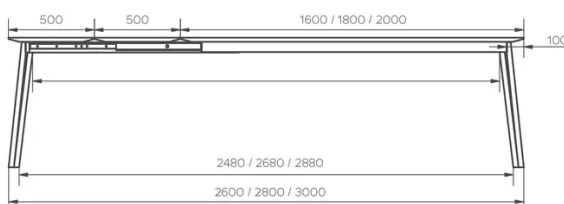

POTEN

Een tafel heeft 4 poten (2x rechts + 2xlinks). Elke poot bestaat uit 2 metalen profielen van 30x30mm.

Tafels met verlengstukken hebben 2 specifieke poten met wielen (1x rechts + 1x links).

Elke poot wordt met 4 schroeven - type M6x40 - aan het metalen frame vastgemaakt.

Tafels met een uittreksysteem vereisen de aanwezigheid van twee personen tijdens de montage. Volg de instructies bij het gebruik van het uittreksysteem om ongelukken te voorkomen.

AFMETINGEN (CM)

90x160/260cm - 90x180/280cm

100x180/280cm - 100x200/300cm

BREST T0201

WELKE AFMEETING KIEZEN ?

GEWICHT & VERPAKKING

Afmetingen: 100X200 cm + 1 verlengblad van 100 cm

Aantal pakketten: 3

Brutogewicht: 103,5 kg

Verpakkingsvolume: 0,31 m³

Afmetingen: 100X180 cm + 1 verlengblad van 100 cm

Aantal pakketten: 3

Brutogewicht: 98,5 kg

Verpakkingsvolume: 0,28 m³

Afmetingen: 90X180 cm + 1 verlengblad van 100 cm

Aantal pakketten: 3

Brutogewicht: 95,5 kg