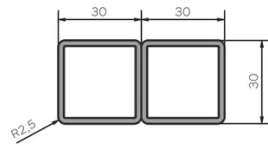

POTEN

Een tafel heeft 4 poten (2x rechts + 2xlinks). Elke poot bestaat uit 2 metalen profielen van 30x30mm.

Tafels met verlengstukken hebben 2 specifieke poten met wielen (1x rechts + 1x links).

Elke poot wordt met 4 schroeven - type M6x40 - aan het metalen frame vastgemaakt.

Tafels met een uittreksysteem vereisen de aanwezigheid van twee personen tijdens de montage. Volg de instructies bij het gebruik van het uittreksysteem om ongelukken te voorkomen.

AFMETINGEN (CM)

90x160/260cm - 90x180/280cm

100x180/280cm - 100x200/300cm

BREST T0201

WELKE AFMEETING KIEZEN ?

GEWICHT & VERPAKKING

Afmetingen: 100X200 cm + 1 verlengblad van 100 cm

Aantal pakketten: 3

Brutogewicht: 103,5 kg

Verpakkingsvolume: 0,31 m³

Afmetingen: 100X180 cm + 1 verlengblad van 100 cm

Aantal pakketten: 3

Brutogewicht: 98,5 kg

Verpakkingsvolume: 0,28 m³

Afmetingen: 90X180 cm + 1 verlengblad van 100 cm

Aantal pakketten: 3

Brutogewicht: 95,5 kg