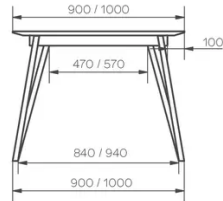

TYPE

eetkamertafel, totale hoogte 76cm

BLAD

24mm dik massief houten tafelblad, met afgeschuinde rand, verkrijgbaar in beuk (P/M) eik (E), rustieke eik (W) of walnoot (N).

VERLENGBLAD(EN)

Met 100cm verlengblad. Uitklapmechanisme met meelopende tafelpoten.

POTEN

Een tafel heeft 4 poten (2x rechts + 2xlinks). Elke poot bestaat uit 2 metalen profielen van 30x30mm.

Tafels met verlengstukken hebben 2 specifieke poten met wielen (1x rechts + 1x links).

Elke poot wordt met 4 schroeven - type M6x40 - aan het metalen frame vastgemaakt.

Tafels met een uittreksysteem vereisen de aanwezigheid van twee personen tijdens de montage. Volg de instructies bij het gebruik van het uittreksysteem om ongelukken te voorkomen.

AFMETINGEN (CM)

90x160/260cm - 90x180/280cm

100x180/280cm - 100x200/300cm

BREST T0201

WELKE AFMEETING KIEZEN ?

GEWICHT & VERPAKKING

Afmetingen: 100X200 cm + 1 verlengblad van 100 cm

Aantal pakketten: 3

Brutogewicht: 103,5 kg

Verpakkingsvolume: 0,31 m³