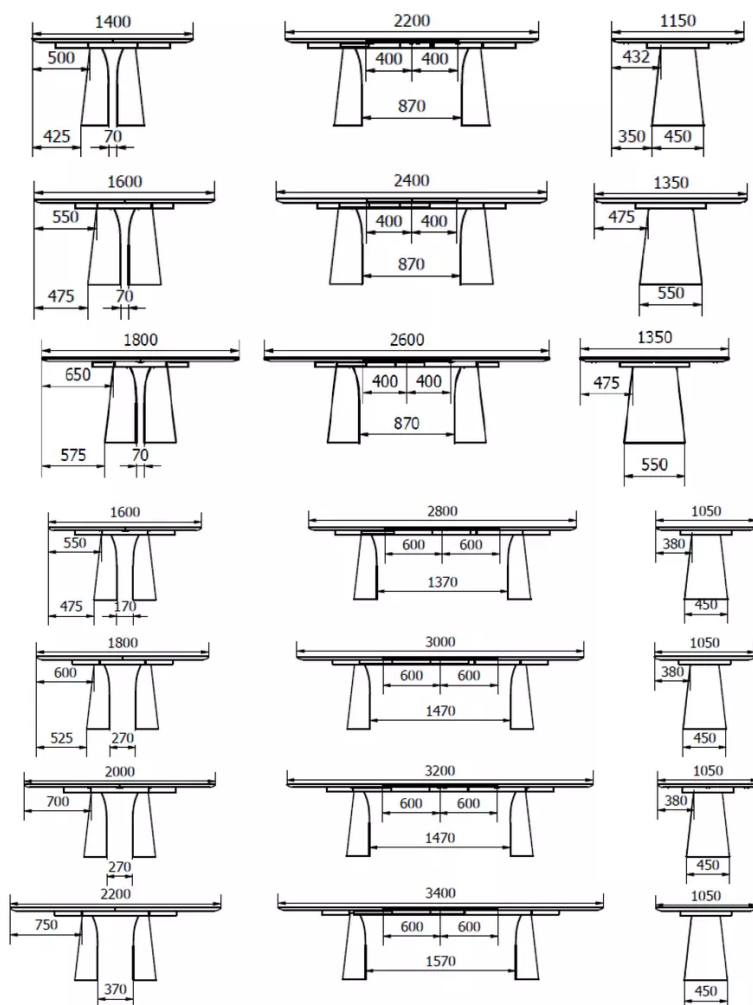

- 45*24cm voor tafels tot een breedte van 115cm
- 55*29cm voor tafels met een breedte van 135cm en meer.

De voet wordt bevestigd met 5 metrische schroeven type M8x30.

Onderstel van gefineerd multiplex, altijd in dezelfde kleur als het tafelblad.

5 poten of wielen (met verlenging) per voet.

Elke voet heeft twee gewichten (van beton) om de nodige stabiliteit te garanderen. Ze worden bevestigd voor de verpakking, maar kunnen door de klant weer gedemonteerd worden.

AFMETINGEN (CM)

115x140/180/220 - 135x160/200/240 - 135x180/220/260cm

105x160/220/280 - 105x180/240/300 - 105x200/260/320 - 105x220/280/340cm

BLOSSOM T0402

WELKE AFMETING KIEZEN ?

GEWICHT & VERPAKKING

Afmetingen: 135X180 cm + 2 verlengbladen van 40 cm