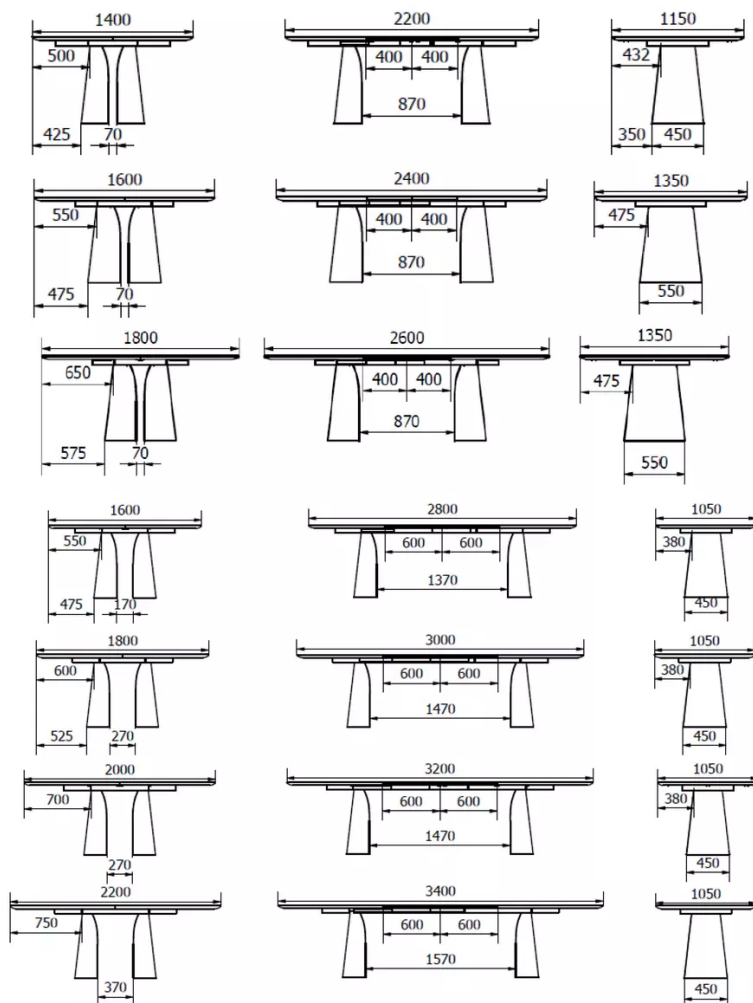

- 45*24cm voor tafels tot een breedte van 115cm
- 55*29cm voor tafels met een breedte van 135cm en meer.

De voet wordt bevestigd met 5 metrische schroeven type M8x30.

Onderstel van gefineerd multiplex, altijd in dezelfde kleur als het tafelblad.

5 poten of wielen (met verlenging) per voet.

Elke voet heeft twee gewichten (van beton) om de nodige stabiliteit te garanderen. Ze worden bevestigd voor de verpakking, maar kunnen door de klant weer gedemonteerd worden.

SPECIFIEKE KENMERKEN

Bevestigingselement van de voeten altijd zwart, geschroefd en gelijmd.

VEILIGHEID

Onze tafels zijn zwaar en er zijn twee personen nodig om ze in elkaar te zetten of te verplaatsen.

AFMETINGEN (CM)

115x140/180 - 135x160/200 - 135x180/220cm

105x160/220 - 105x180/240 - 105x200/260 - 105x220/280cm

BLOSSOM T0301

WELKE AFMETING KIEZEN ?

GEWICHT & VERPAKKING

Afmetingen: 135X180 cm + 1 verlengblad van 40 cm