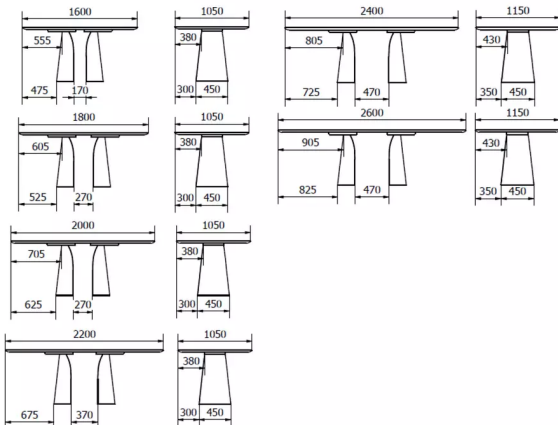

- 45*24cm voor tafels tot een breedte van 115cm
- 55*29cm voor tafels met een breedte van 135cm en meer.

De voet wordt bevestigd met 5 metrische schroeven type M8x30.

Onderstel van gefineerd multiplex, altijd in dezelfde kleur als het tafelblad.

5 poten of wielen (met verlenging) per voet.

Elke voet heeft twee gewichten (van beton) om de nodige stabiliteit te garanderen. Ze worden bevestigd voor de verpakking, maar kunnen door de klant weer gedemonteerd worden.

SPECIFIEKE KENMERKEN

Bevestigingselement van de voeten altijd zwart, geschroefd en gelijmd.

VEILIGHEID

Onze tafels zijn zwaar en er zijn twee personen nodig om ze in elkaar te zetten of te verplaatsen.

AFMETINGEN (CM)

115x140 - 135x160 - 135x180cm

105x160 - 105x180 - 105x200 - 105x220 - 115x240 - 115x260cm

BLOSSOM T0200

WELKE AFMEETING KIEZEN ?

GEWICHT & VERPAKKING

Afmetingen: 105X180 cm

Aantal pakketten: 3

Brutogewicht: 67 kg