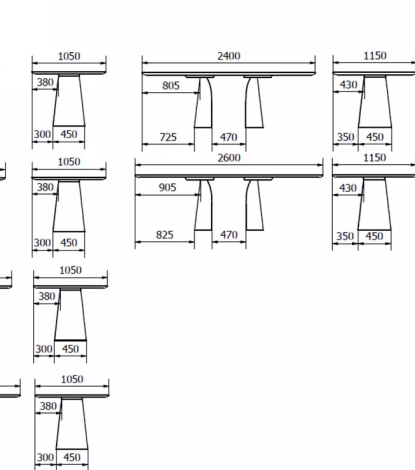

- 45*24cm voor tafels tot een breedte van 115cm
- 55*29cm voor tafels met een breedte van 135cm en meer.

De voet wordt bevestigd met 5 metrische schroeven type M8x30.

Onderstel van gefineerd multiplex, altijd in dezelfde kleur als het tafelblad.

5 poten of wielen (met verlenging) per voet.

Elke voet heeft twee gewichten (van beton) om de nodige stabiliteit te garanderen. Ze worden bevestigd voor de verpakking, maar kunnen door de klant weer gedemonteerd worden.

SPECIFIEKE KENMERKEN

Bevestigingselement van de voeten altijd zwart, geschroefd en gelijmd.

VEILIGHEID

Onze tafels zijn zwaar en er zijn twee personen nodig om ze in elkaar te zetten of te verplaatsen.

AFMETINGEN (CM)

115x140 - 135x160 - 135x180cm

105x160 - 105x180 - 105x200 - 105x220 - 115x240 - 115x260cm

BLOSSOM T0200

WELKE AFMEETING KIEZEN ?

GEWICHT & VERPAKKING

Afmetingen: 105X180 cm

Aantal pakketten: 3

Brutogewicht: 67 kg