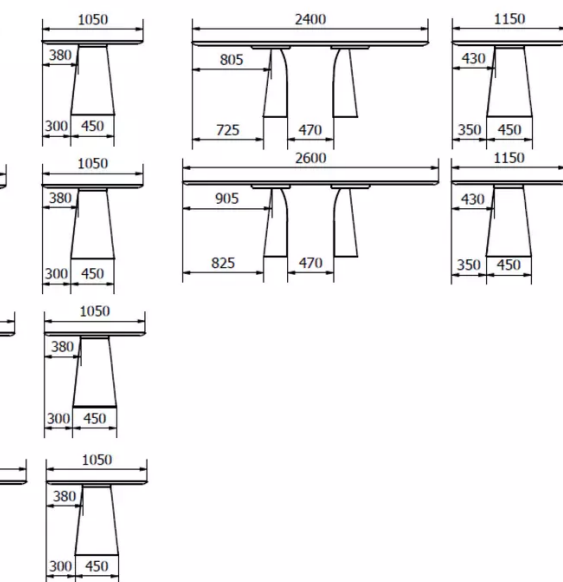

BLOSSOM T0200

WELKE AFMEETING KIEZEN ?

GEWICHT & VERPAKKING

Afmetingen: 105X180 cm

Aantal pakketten: 3

Brutogewicht: 67 kg

Verpakkingsvolume: 0,57 m³

Afmetingen: 135X180 cm

Aantal pakketten: 3

Brutogewicht: 77 kg

Verpakkingsvolume: 0,60 m³

Afmetingen: 135X160 cm

Aantal pakketten: 3

Brutogewicht: 72 kg

Verpakkingsvolume: 0,58 m³

Afmetingen: 115X260 cm

Aantal pakketten: 3

Brutogewicht: 95 kg

Verpakkingsvolume: 0,65 m³

Afmetingen: 115X240 cm

Aantal pakketten: 3

Brutogewicht: 91 kg

Verpakkingsvolume: 0,63 m³

Afmetingen: 105X220 cm

Aantal pakketten: 3

Brutogewicht: 77 kg

Verpakkingsvolume: 0,59 m³

Afmetingen: 105X200 cm

Aantal pakketten: 3

Brutogewicht: 72 kg

Verpakkingsvolume: 0,58 m³

Afmetingen: 105X160 cm

Aantal pakketten: 3

Brutogewicht: 66 kg

Verpakkingsvolume: 0,54 m³

Afmetingen: 115X140 cm

Aantal pakketten: 3

Brutogewicht: 65 kg

Verpakkingsvolume: 0,53 m³