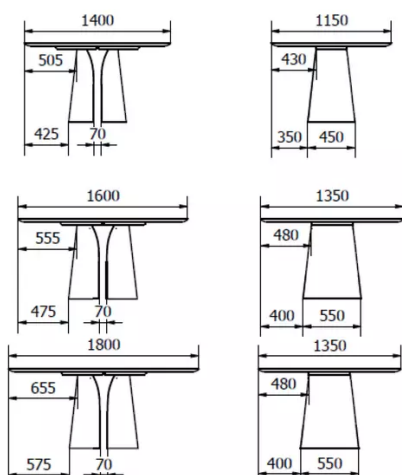

BLOSSOM T0200

WELKE AFMEETING KIEZEN ?

GEWICHT & VERPAKKING

Afmetingen: 105X180 cm

Aantal pakketten: 3

Brutogewicht: 67 kg

Verpakkingsvolume: 0,57 m³

Afmetingen: 135X180 cm

Aantal pakketten: 3

Brutogewicht: 77 kg

Verpakkingsvolume: 0,60 m³

Afmetingen: 135X160 cm

Aantal pakketten: 3

Brutogewicht: 72 kg

Verpakkingsvolume: 0,58 m³

Afmetingen: 115X260 cm

Aantal pakketten: 3

Brutogewicht: 95 kg

Verpakkingsvolume: 0,65 m³

Afmetingen: 115X240 cm

Aantal pakketten: 3

Brutogewicht: 91 kg

Verpakkingsvolume: 0,63 m³

Afmetingen: 105X220 cm

Aantal pakketten: 3

Brutogewicht: 77 kg

Verpakkingsvolume: 0,59 m³

Afmetingen: 105X200 cm

Aantal pakketten: 3

Brutogewicht: 72 kg

Verpakkingsvolume: 0,58 m³

Afmetingen: 105X160 cm

Aantal pakketten: 3

Brutogewicht: 66 kg

Verpakkingsvolume: 0,54 m³

Afmetingen: 115X140 cm

Aantal pakketten: 3

Brutogewicht: 65 kg

Verpakkingsvolume: 0,53 m³