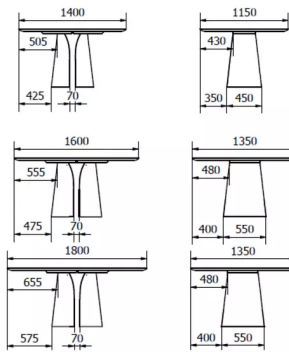

- 45*24cm voor tafels tot een breedte van 115cm
- 55*29cm voor tafels met een breedte van 135cm en meer.

De voet wordt bevestigd met 5 metrische schroeven type M8x30.

Onderstel van gefineerd multiplex, altijd in dezelfde kleur als het tafelblad.

SPECIFIEKE KENMERKEN

Bevestigingselement van de voeten altijd zwart, geschroefd en gelijmd.

VEILIGHEID

Onze tafels zijn zwaar en er zijn twee personen nodig om ze in elkaar te zetten of te verplaatsen.

AFMETINGEN (CM)

115x140 - 135x160 - 135x180cm

105x160 - 105x180 - 105x200 - 105x220 - 115x240 - 115x260cm

BLOSSOM T0200

WELKE AFMEETING KIEZEN ?

GEWICHT & VERPAKKING

Afmetingen: 105X180 cm

Aantal pakketten: 3

Brutogewicht: 67 kg