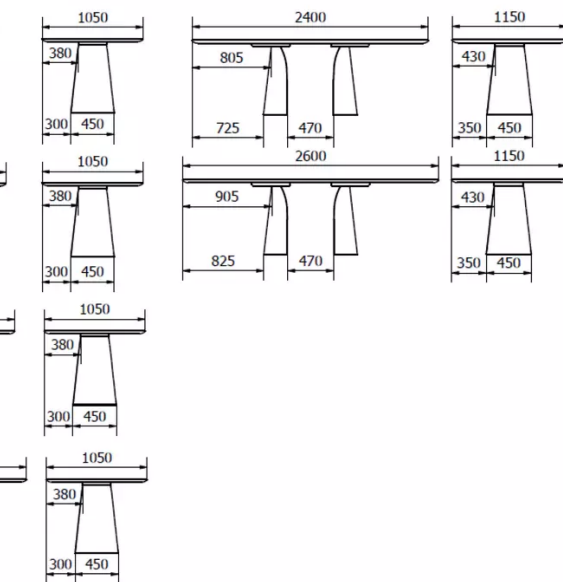

TYPE

eetkamertafel, totale hoogte 76cm

BLAD

30mm dik massief houten tafelblad, met afgeronde rand, verkrijgbaar in eik (E) walnoot (N).

VERLENGBLAD(EN)

POTEN

En tafel bestaat uit twee poten:

- 45*24cm voor tafels tot een breedte van 115cm
- 55*29cm voor tafels met een breedte van 135cm en meer.

De voet wordt bevestigd met 5 metrische schroeven type M8x30.

Onderstel van gefineerd multiplex, altijd in dezelfde kleur als het tafelblad.

5 poten of wielen (met verlenging) per voet.

Elke voet heeft twee gewichten (van beton) om de nodige stabiliteit te garanderen. Ze worden bevestigd voor de verpakking, maar kunnen door de klant weer gedemonteerd worden.

SPECIFIEKE KENMERKEN

Bevestigingselement van de voeten altijd zwart, geschroefd en gelijmd.

AFMETINGEN (CM)

115x140 - 135x160 - 135x180cm

105x160 - 105x180 - 105x200 - 105x220 - 115x240 - 115x260cm

BLOSSOM T0100

WELKE AFMETING KIEZEN ?

GEWICHT & VERPAKKING

Afmetingen: 105X160 cm

Aantal pakketten: 3

Brutogewicht: 66 kg

Verpakkingsvolume: 0,54 m³

Afmetingen: 105X180 cm

Aantal pakketten: 3