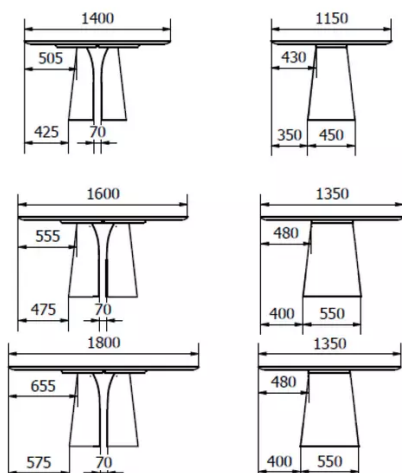

TYPE

eetkamertafel, totale hoogte 76cm

BLAD

30mm dik massief houten tafelblad, met afgeronde rand, verkrijgbaar in eik (E) walnoot (N).

VERLENGBLAD(EN)

POTEN

En tafel bestaat uit twee poten:

- 45*24cm voor tafels tot een breedte van 115cm
- 55*29cm voor tafels met een breedte van 135cm en meer.

SPECIFIEKE KENMERKEN

Bevestigingselement van de voeten altijd zwart, geschroefd en gelijmd.

AFMETINGEN (CM)

115x140 - 135x160 - 135x180cm

105x160 - 105x180 - 105x200 - 105x220 - 115x240 - 115x260cm

BLOSSOM T0100

WELKE AFMETING KIEZEN ?

GEWICHT & VERPAKKING

Afmetingen: 105X160 cm

Aantal pakketten: 3

Brutogewicht: 66 kg

Verpakkingsvolume: 0,54 m³

Afmetingen: 105X180 cm

Aantal pakketten: 3

Brutogewicht: 70 kg

Verpakkingsvolume: 0,57 m³

Afmetingen: 135X180 cm

Aantal pakketten: 3

Brutogewicht: 80 kg

Verpakkingsvolume: 0,60 m³

Afmetingen: 135X160 cm

Aantal pakketten: 3