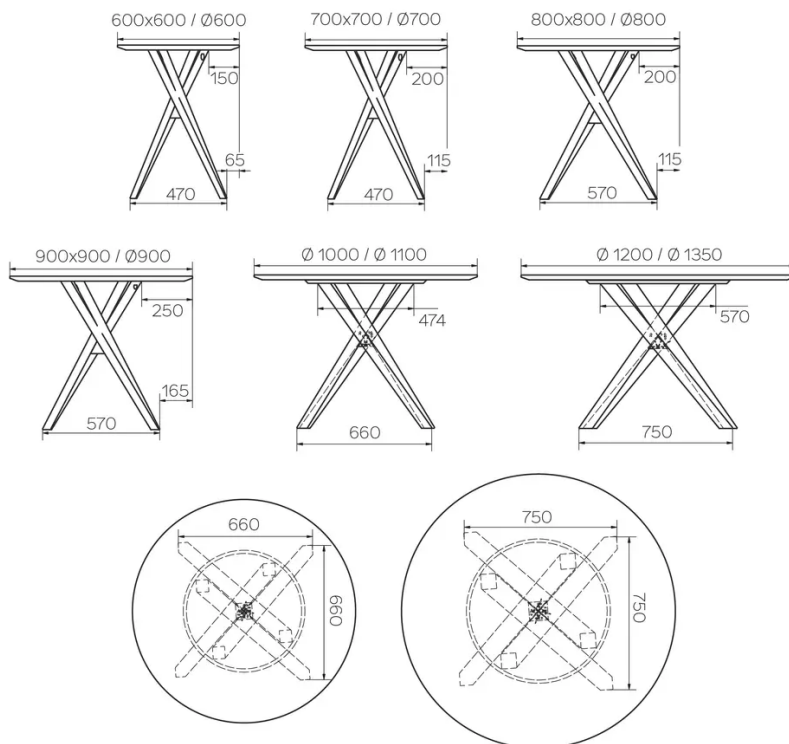

TYPE

Totale hoogte van 76 cm

BLAD

24mm multiplex plaat, topfineer 0,9 mm in FENIX, afgeronde natuur kant

VERLENGBLAD(EN)

Deze versie is altijd zonder verlengblad

POTEN

massief houten poten - verkrijgbaar in beuken of eiken

SPECIFIEKE KENMERKEN

-

VEILIGHEID

Onze tafels zijn zwaar en er zijn twee personen nodig om ze in elkaar te zetten of te verplaatsen.

AFMETINGEN (CM)

60x60cm - 70x70cm - 80x80cm - 90x90cm

60x70cm - 80x120cm - 80x140cm

ø60cm - ø70cm - ø80cm - ø90cm

BARCELONA T0776

WELKE AFMETING KIEZEN ?

GEWICHT & VERPAKKING

Afmetingen: RD 80 cm

Aantal pakketten: 1

Brutogewicht: 24 kg

Verpakkingsvolume: 0,57 m³

Afmetingen: RD 90 cm

Aantal pakketten: 1

Brutogewicht: 27 kg

Verpakkingsvolume: 0,72 m³