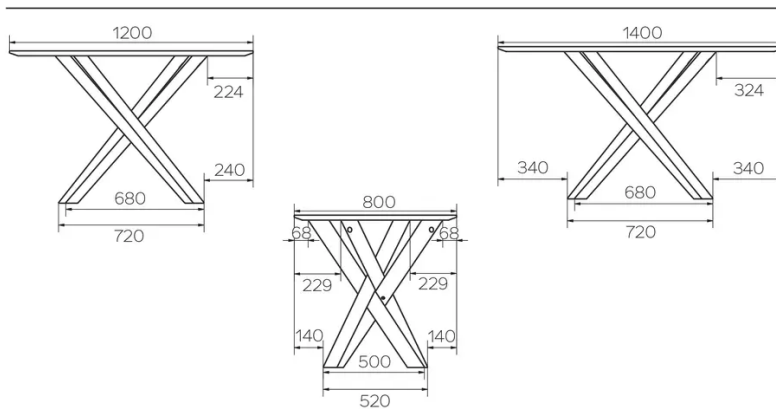

TYPE

Totale hoogte van 76 cm

BLAD

24mm multiplex plaat, topfineer 0,9 mm in FENIX, afgeronde natuur kant

VERLENGBLAD(EN)

Deze versie is altijd zonder verlengblad

POTEN

massief houten poten - verkrijgbaar in beuken of eiken

SPECIFIEKE KENMERKEN

-

VEILIGHEID

Onze tafels zijn zwaar en er zijn twee personen nodig om ze in elkaar te zetten of te verplaatsen.

AFMETINGEN (CM)

60x60cm - 70x70cm - 80x80cm - 90x90cm

60x70cm - 80x120cm - 80x140cm

ø60cm - ø70cm - ø80cm - ø90cm

BARCELONA T0776

WELKE AFMETING KIEZEN ?

GEWICHT & VERPAKKING

Afmetingen: RD 80 cm

Aantal pakketten: 1

Brutogewicht: 24 kg

Verpakkingsvolume: 0,57 m³

Afmetingen: RD 90 cm

Aantal pakketten: 1

Brutogewicht: 27 kg

Verpakkingsvolume: 0,72 m³