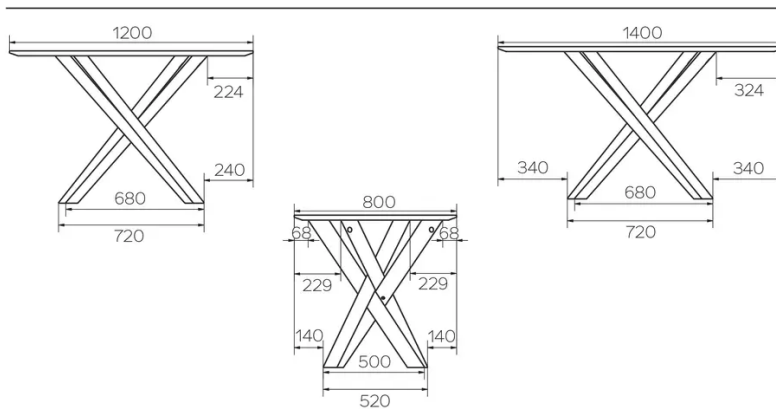

TYPE

Totale hoogte van 76 cm

BLAD

24mm multiplex plaat, topfineer 0,9 mm in FENIX, rechte natuur kant

VERLENGBLAD(EN)

Deze versie is altijd zonder verlengblad

POTEN

massief houten poten - verkrijgbaar in beuken of eiken

SPECIFIEKE KENMERKEN

-

VEILIGHEID

Onze tafels zijn zwaar en er zijn twee personen nodig om ze in elkaar te zetten of te verplaatsen.

AFMETINGEN (CM)

60x60cm - 70x70cm - 80x80cm - 90x90cm

60x70cm - 80x120cm - 80x140cm

ø60cm - ø70cm - ø80cm - ø90cm

BARCELONA T0676

WELKE AFMETING KIEZEN ?

GEWICHT & VERPAKKING

Afmetingen: 80X120 cm

Aantal pakketten: 1

Brutogewicht: 29 kg

Verpakkingsvolume: 0,42 m³

Afmetingen: 80X140 cm

Aantal pakketten: 1

Brutogewicht: 32 kg

Verpakkingsvolume: 0,44 m³

Afmetingen: 80X80 cm

Aantal pakketten: 1

Brutogewicht: 24 kg

Verpakkingsvolume: 0,57 m³