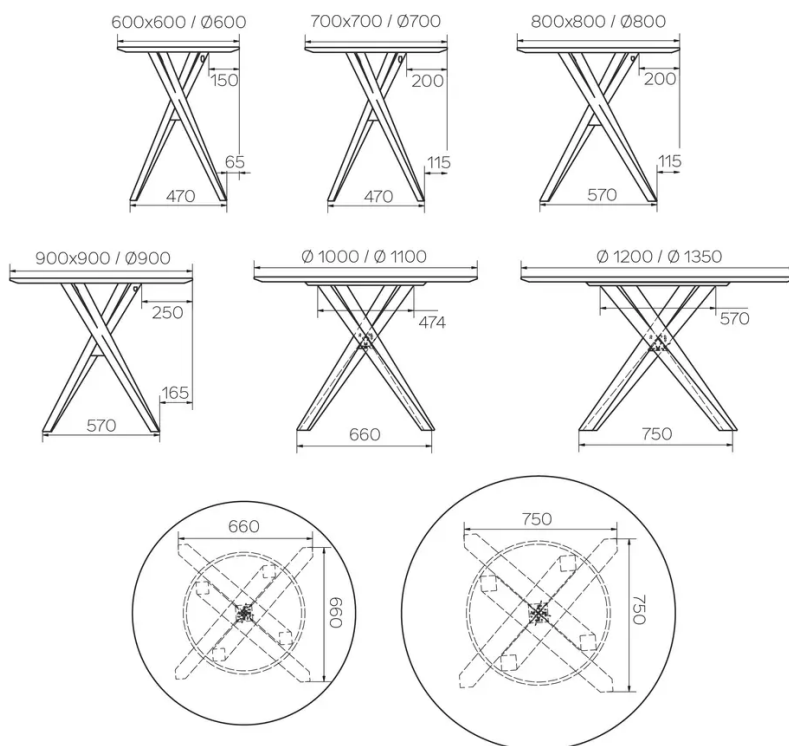

TYPE

Totale hoogte van 76 cm

BLAD

24mm multiplex plaat, topfineer 0,9 mm in FENIX, rechte natuur kant

VERLENGBLAD(EN)

Deze versie is altijd zonder verlengblad

POTEN

massief houten poten - verkrijgbaar in beuken of eiken

SPECIFIEKE KENMERKEN

-

VEILIGHEID

Onze tafels zijn zwaar en er zijn twee personen nodig om ze in elkaar te zetten of te verplaatsen.

AFMETINGEN (CM)

60x60cm - 70x70cm - 80x80cm - 90x90cm

60x70cm - 80x120cm - 80x140cm

ø60cm - ø70cm - ø80cm - ø90cm

BARCELONA T0676

WELKE AFMETING KIEZEN ?

GEWICHT & VERPAKKING

Afmetingen: 80X120 cm

Aantal pakketten: 1

Brutogewicht: 29 kg

Verpakkingsvolume: 0,42 m³