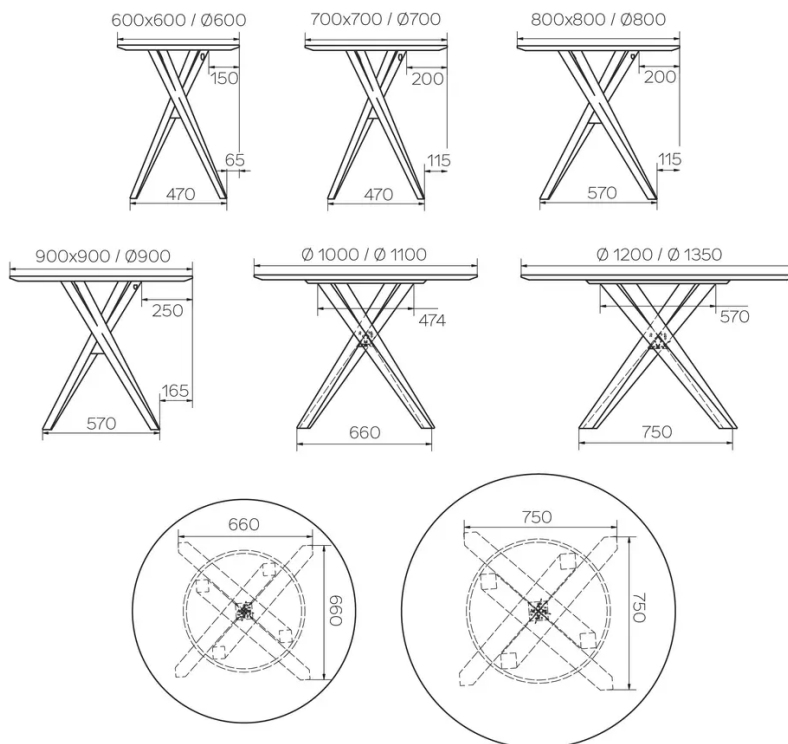

TYPE

Totale hoogte van 76 cm

BLAD

24mm multiplex plaat, topfineer 0,9 mm in FENIX, afgeschuinde zwarte kant

VERLENGBLAD(EN)

Deze versie is altijd zonder verlengblad

POTEN

massief houten poten - verkrijgbaar in beuken of eiken

SPECIFIEKE KENMERKEN

-

VEILIGHEID

Onze tafels zijn zwaar en er zijn twee personen nodig om ze in elkaar te zetten of te verplaatsen.

AFMETINGEN (CM)

60x60cm - 70x70cm - 80x80cm - 90x90cm

60x70cm - 80x120cm - 80x140cm

∅60cm - ∅70cm - ∅80cm - ∅90cm

BARCELONA T0600

WELKE AFMEETING KIEZEN ?

GEWICHT & VERPAKKING

Afmetingen: 80X80 cm

Aantal pakketten: 1

Brutogewicht: 24 kg

Verpakkingsvolume: 0,57 m³

Afmetingen: RD 90 cm

Aantal pakketten: 1

Brutogewicht: 27 kg

Verpakkingsvolume: 0,72 m³