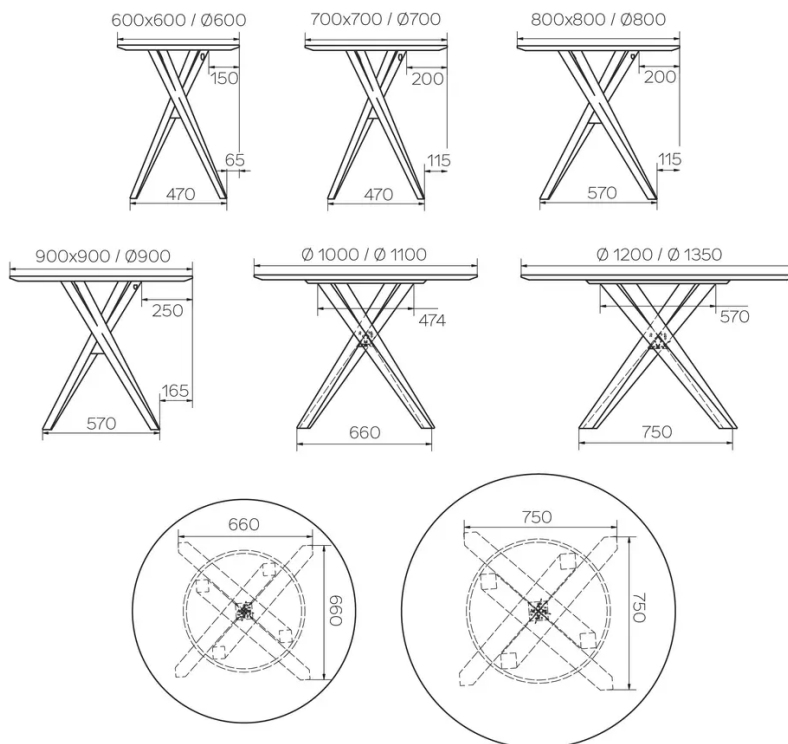

TYPE

Totale hoogte van 76 cm

BLAD

24mm multiplex plaat, topfineer 0,9 mm in FENIX, rechte natuur kant

VERLENGBLAD(EN)

Deze versie is altijd zonder verlengblad

POTEN

massief houten poten - verkrijgbaar in beuken of eiken

SPECIFIEKE KENMERKEN

-

VEILIGHEID

Onze tafels zijn zwaar en er zijn twee personen nodig om ze in elkaar te zetten of te verplaatsen.

AFMETINGEN (CM)

60x60cm - 70x70cm - 80x80cm - 90x90cm

60x70cm - 80x120cm - 80x140cm

ø60cm - ø70cm - ø80cm - ø90cm

BARCELONA T0400

WELKE AFMETING KIEZEN ?

GEWICHT & VERPAKKING

Afmetingen: 80X120 cm

Aantal pakketten: 1

Brutogewicht: 29 kg

Verpakkingsvolume: 0,42 m³

Afmetingen: 80X140 cm

Aantal pakketten: 1

Brutogewicht: 32 kg

Verpakkingsvolume: 0,44 m³

Afmetingen: 80X80 cm

Aantal pakketten: 1

Brutogewicht: 24 kg

Verpakkingsvolume: 0,57 m³