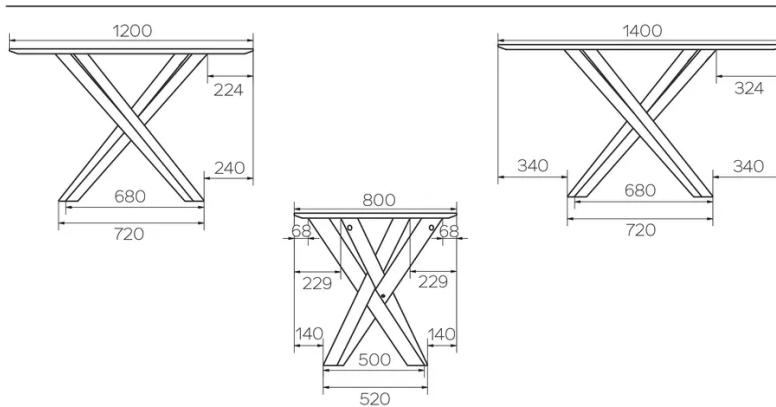

TYPE

Totale hoogte van 76 cm

BLAD

24mm multiplex plaat, topfineer 0,9 mm in FENIX, rechte natuur kant

VERLENGBLAD(EN)

Deze versie is altijd zonder verlengblad

POTEN

massief houten poten - verkrijgbaar in beuken of eiken

SPECIFIEKE KENMERKEN

-

VEILIGHEID

Onze tafels zijn zwaar en er zijn twee personen nodig om ze in elkaar te zetten of te verplaatsen.

AFMETINGEN (CM)

60x60cm - 70x70cm - 80x80cm - 90x90cm

60x70cm - 80x120cm - 80x140cm

ø60cm - ø70cm - ø80cm - ø90cm

BARCELONA T0400

WELKE AFMETING KIEZEN ?

GEWICHT & VERPAKKING

Afmetingen: 80X120 cm

Aantal pakketten: 1

Brutogewicht: 29 kg

Verpakkingsvolume: 0,42 m³

Afmetingen: 80X140 cm

Aantal pakketten: 1

Brutogewicht: 32 kg

Verpakkingsvolume: 0,44 m³

Afmetingen: 80X80 cm

Aantal pakketten: 1

Brutogewicht: 24 kg

Verpakkingsvolume: 0,57 m³