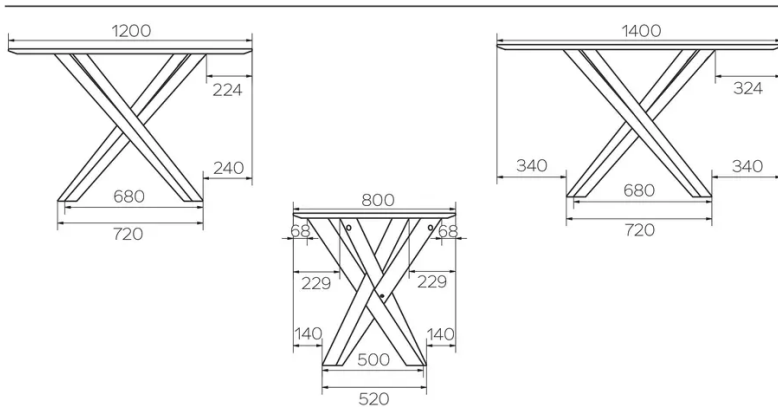

TYPE

Totale hoogte van 76 cm

BLAD

24mm massief houten tafelblad (P/M, E) , afgeschuinde kant.

Verkrijgbaar in beuken of eiken.

VERLENGBLAD(EN)

Deze versie is altijd zonder verlengblad

POTEN

Massief houten poten, in hetzelfde houtsoort en kleur als het blad

SPECIFIEKE KENMERKEN

-

VEILIGHEID

Onze tafels zijn zwaar en er zijn twee personen nodig om ze in elkaar te zetten of te verplaatsen.

AFMETINGEN (CM)

60x60cm - 70x70cm - 80x80cm - 90x90cm

60x70cm - 80x120cm - 80x140cm

Ø60cm - Ø70cm - Ø80cm - Ø90cm - Ø100cm - Ø110cm - Ø120cm - Ø135cm

BARCELONA T0300

WELKE AFMETING KIEZEN ?

GEWICHT & VERPAKKING

Afmetingen: RD 100 cm

Aantal pakketten: 2

Brutogewicht: 30 kg

Verpakkingsvolume: 0,80 m³

Afmetingen: 80X140 cm

Aantal pakketten: 1

Brutogewicht: 32 kg

Verpakkingsvolume: 0,44 m³

Afmetingen: 80X120 cm