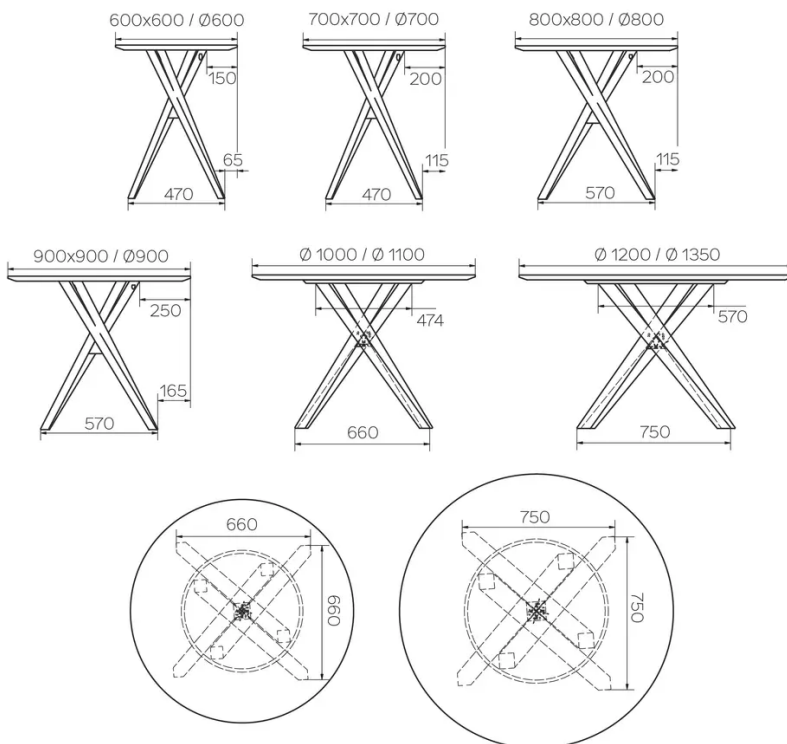

TYPE

Totale hoogte van 76 cm

BLAD

24mm massief houten tafelblad (P/M, E) , afgeschuinde kant.

Verkrijgbaar in beuken of eiken.

VERLENGBLAD(EN)

Deze versie is altijd zonder verlengblad

POTEN

Massief houten poten, in hetzelfde houtsoort en kleur als het blad

SPECIFIEKE KENMERKEN

-

VEILIGHEID

Onze tafels zijn zwaar en er zijn twee personen nodig om ze in elkaar te zetten of te verplaatsen.

AFMETINGEN (CM)

60x60cm - 70x70cm - 80x80cm - 90x90cm

60x70cm - 80x120cm - 80x140cm

Ø60cm - Ø70cm - Ø80cm - Ø90cm - Ø100cm - Ø110cm - Ø120cm - Ø135cm

BARCELONA T0300

WELKE AFMETING KIEZEN ?

GEWICHT & VERPAKKING

Afmetingen: RD 100 cm