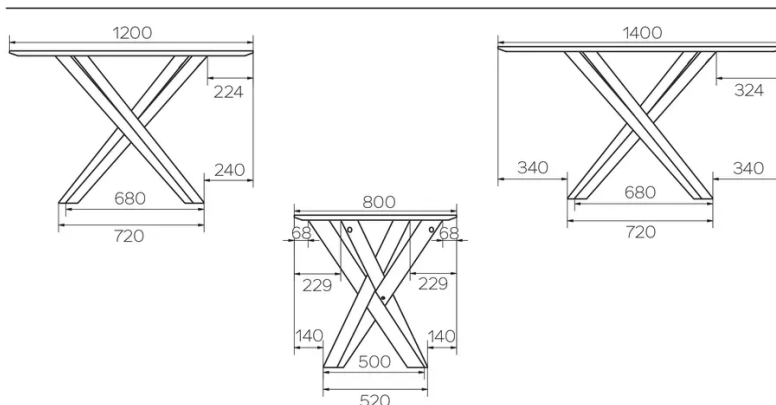

TYPE

Totale hoogte van 76 cm

BLAD

24mm massief houten tafelblad (P/M, E) , afgeronde kant. Verkrijgbaar in beuken of eiken.

VERLENGBLAD(EN)

Deze versie is altijd zonder verlengblad

POTEN

Massief houten poten, in hetzelfde houtsoort en kleur als het blad

SPECIFIEKE KENMERKEN

-

VEILIGHEID

Onze tafels zijn zwaar en er zijn twee personen nodig om ze in elkaar te zetten of te verplaatsen.

AFMETINGEN (CM)

60x60cm - 70x70cm - 80x80cm - 90x90cm

60x70cm - 80x120cm - 80x140cm

∅60cm - ∅70cm - ∅80cm - ∅90cm - ∅100cm - ∅110cm - ∅120cm - ∅135cm

BARCELONA T0276

WELKE AFMETING KIEZEN ?

GEWICHT & VERPAKKING

Afmetingen: 70X70 cm

Aantal pakketten: 1

Brutogewicht: 13,5 kg

Verpakkingsvolume: 0,45 m³

Afmetingen: RD 135 cm

Aantal pakketten: 2

Brutogewicht: 44 kg

Verpakkingsvolume: 0,49 m³

Afmetingen: RD 120 cm

Aantal pakketten: 2

Brutogewicht: 37 kg

Verpakkingsvolume: 0,47 m³