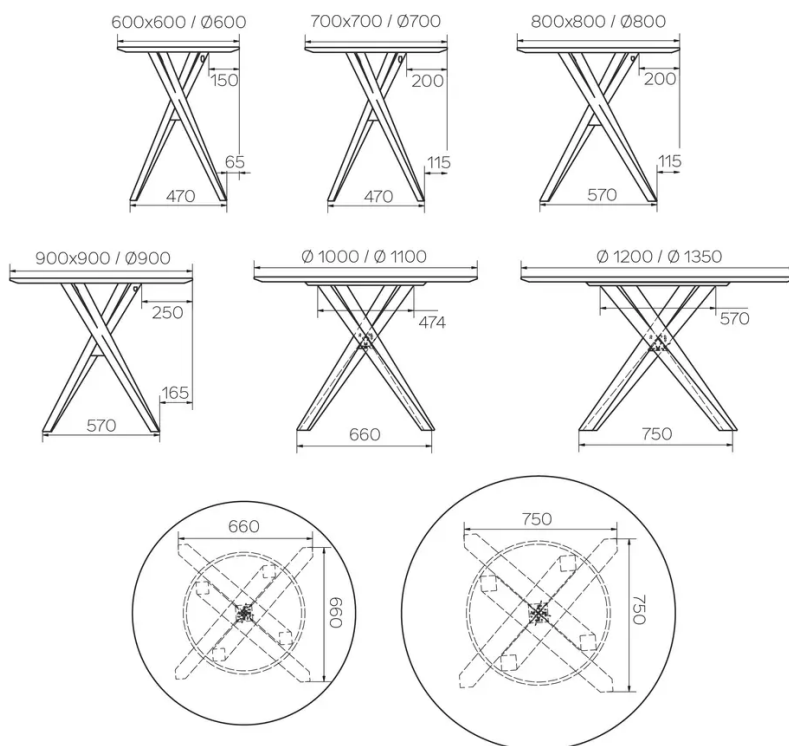

TYPE

Totale hoogte van 76 cm

BLAD

24mm massief houten tafelblad (P/M, E) , afgeronde kant. Verkrijgbaar in beuken of eiken.

VERLENGBLAD(EN)

Deze versie is altijd zonder verlengblad

POTEN

Massief houten poten, in hetzelfde houtsoort en kleur als het blad

SPECIFIEKE KENMERKEN

-

VEILIGHEID

Onze tafels zijn zwaar en er zijn twee personen nodig om ze in elkaar te zetten of te verplaatsen.

AFMETINGEN (CM)

60x60cm - 70x70cm - 80x80cm - 90x90cm

60x70cm - 80x120cm - 80x140cm

∅60cm - ∅70cm - ∅80cm - ∅90cm - ∅100cm - ∅110cm - ∅120cm - ∅135cm

BARCELONA T0276

WELKE AFMETING KIEZEN ?

GEWICHT & VERPAKKING

Afmetingen: 70X70 cm

Aantal pakketten: 1

Brutogewicht: 13,5 kg

Verpakkingsvolume: 0,45 m³

Afmetingen: RD 135 cm

Aantal pakketten: 2

Brutogewicht: 44 kg

Verpakkingsvolume: 0,49 m³

Afmetingen: RD 120 cm

Aantal pakketten: 2

Brutogewicht: 37 kg

Verpakkingsvolume: 0,47 m³