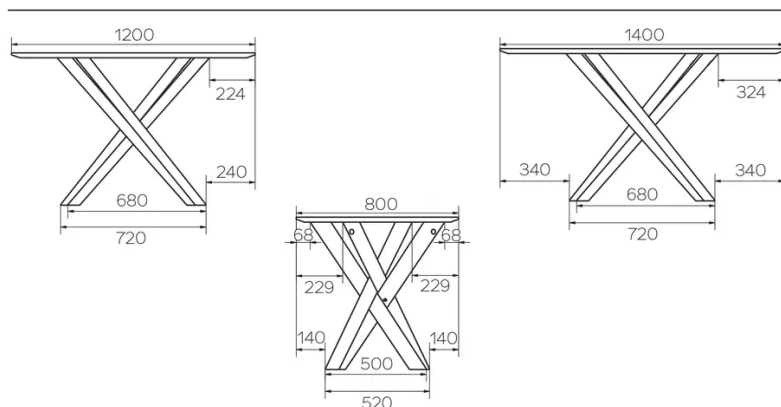

TYPE

Totale hoogte van 76 cm

BLAD

24mm massief houten tafelblad, rechte kant. Verkrijgbaar in beuken (P/M) of eiken (E).

VERLENGBLAD(EN)

Deze versie is altijd zonder verlengblad

POTEN

Massief houten poten, in hetzelfde houtsoort en kleur als het blad

SPECIFIEKE KENMERKEN

-

VEILIGHEID

Onze tafels zijn zwaar en er zijn twee personen nodig om ze in elkaar te zetten of te verplaatsen.

AFMETINGEN (CM)

60x60cm - 70x70cm - 80x80cm - 90x90cm

60x70cm - 80x120cm - 80x140cm

∅60cm - ∅70cm - ∅80cm - ∅90cm - ∅100cm - ∅110cm - ∅120cm - ∅135cm

BARCELONA T0176

WELKE AFMEETING KIEZEN ?

GEWICHT & VERPAKKING

Afmetingen: RD 110 cm

Aantal pakketten: 2

Brutogewicht: 33 kg

Verpakkingsvolume: 1,35 m³

Afmetingen: RD 120 cm

Aantal pakketten: 2

Brutogewicht: 37 kg

Verpakkingsvolume: 0,47 m³

Afmetingen: RD 100 cm

Aantal pakketten: 2

Brutogewicht: 30 kg

Verpakkingsvolume: 0,80 m³