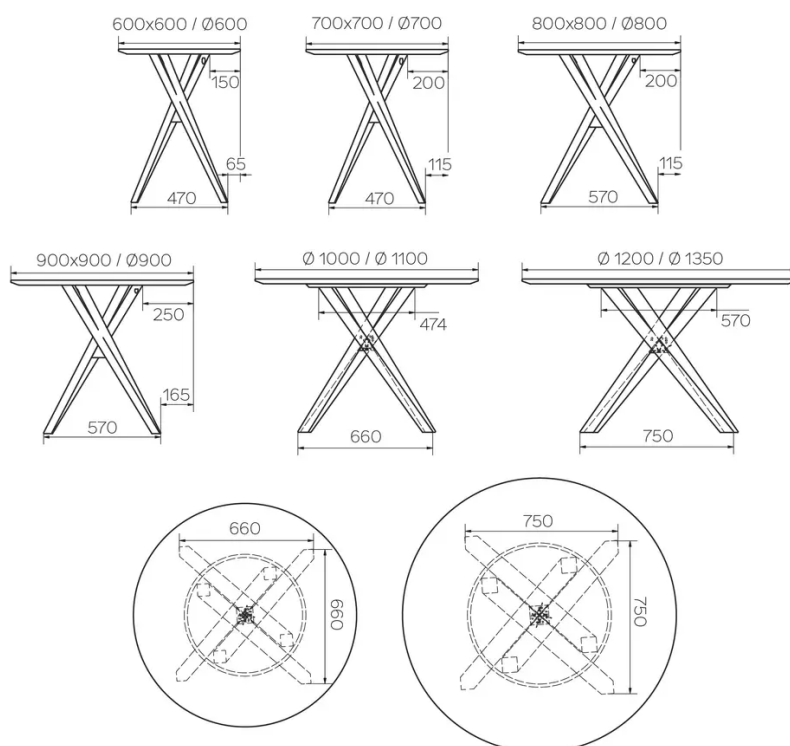

TYPE

Totale hoogte van 76 cm

BLAD

24mm massief houten tafelblad, rechte kant. Verkrijgbaar in beuken (P/M) of eiken (E).

VERLENGBLAD(EN)

Deze versie is altijd zonder verlengblad

POTEN

Massief houten poten, in hetzelfde houtsoort en kleur als het blad

SPECIFIEKE KENMERKEN

-

VEILIGHEID

Onze tafels zijn zwaar en er zijn twee personen nodig om ze in elkaar te zetten of te verplaatsen.

AFMETINGEN (CM)

60x60cm - 70x70cm - 80x80cm - 90x90cm

60x70cm - 80x120cm - 80x140cm

∅60cm - ∅70cm - ∅80cm - ∅90cm - ∅100cm - ∅110cm - ∅120cm - ∅135cm

BARCELONA T0176

WELKE AFMEETING KIEZEN ?

GEWICHT & VERPAKKING

Afmetingen: RD 110 cm

Aantal pakketten: 2

Brutogewicht: 33 kg

Verpakkingsvolume: 1,35 m³

Afmetingen: RD 120 cm

Aantal pakketten: 2

Brutogewicht: 37 kg

Verpakkingsvolume: 0,47 m³

Afmetingen: RD 100 cm

Aantal pakketten: 2

Brutogewicht: 30 kg

Verpakkingsvolume: 0,80 m³