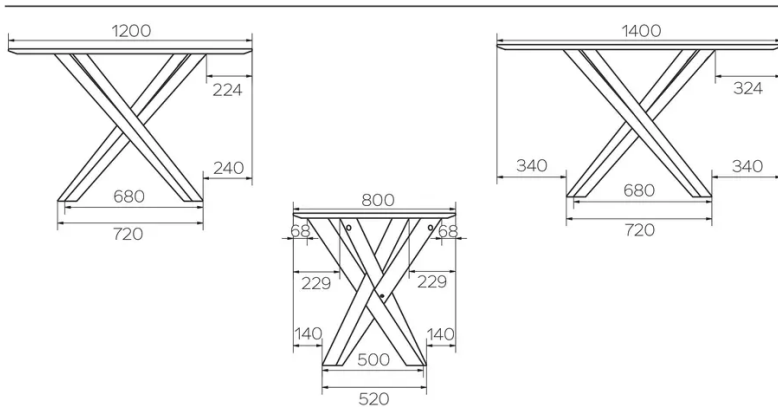

TYPE

Totale hoogte van 76 cm

BLAD

24mm massief houten tafelblad, rechte kant. Verkrijgbaar in beuken (P/M) of eiken (E).

VERLENGBLAD(EN)

Deze versie is altijd zonder verlengblad

POTEN

Massief houten poten, in hetzelfde houtsoort en kleur als het blad

SPECIFIEKE KENMERKEN

-

VEILIGHEID

Onze tafels zijn zwaar en er zijn twee personen nodig om ze in elkaar te zetten of te verplaatsen.

AFMETINGEN (CM)

60x60cm - 70x70cm - 80x80cm - 90x90cm

60x70cm - 80x120cm - 80x140cm

∅60cm - ∅70cm - ∅80cm - ∅90cm - ∅100cm - ∅110cm - ∅120cm - ∅135cm

BARCELONA T0100

WELKE AFMETING KIEZEN ?

GEWICHT & VERPAKKING

Afmetingen: RD 110 cm

Aantal pakketten: 2

Brutogewicht: 33 kg

Verpakkingsvolume: 1,35 m³

Afmetingen: RD 120 cm

Aantal pakketten: 2

Brutogewicht: 37 kg

Verpakkingsvolume: 0,47 m³

Afmetingen: RD 100 cm

Aantal pakketten: 2

Brutogewicht: 30 kg

Verpakkingsvolume: 0,80 m³