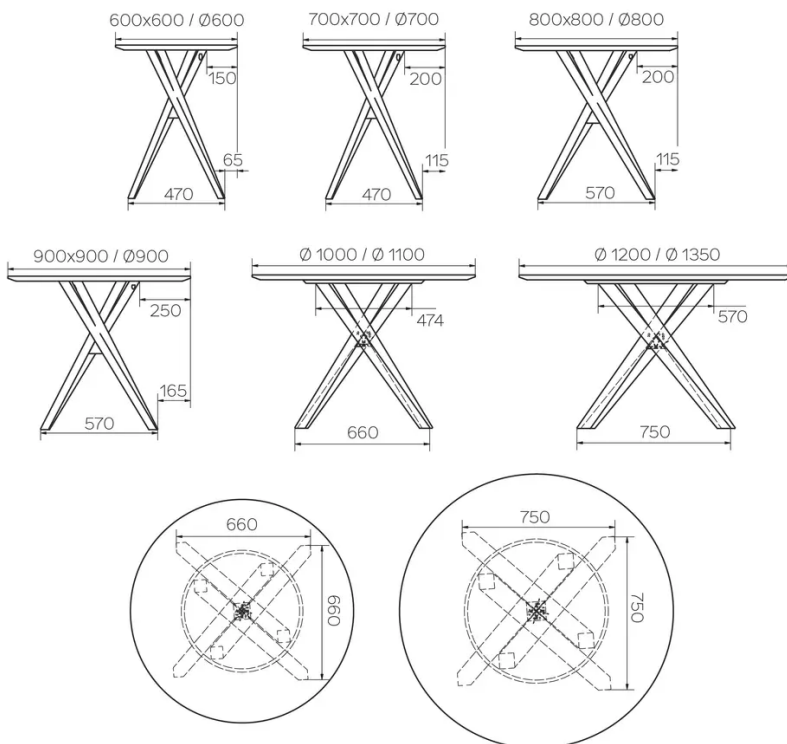

TYPE

Totale hoogte van 76 cm

BLAD

24mm massief houten tafelblad, rechte kant. Verkrijgbaar in beuken (P/M) of eiken (E).

VERLENGBLAD(EN)

Deze versie is altijd zonder verlengblad

POTEN

Massief houten poten, in hetzelfde houtsoort en kleur als het blad

SPECIFIEKE KENMERKEN

-

VEILIGHEID

Onze tafels zijn zwaar en er zijn twee personen nodig om ze in elkaar te zetten of te verplaatsen.

AFMETINGEN (CM)

60x60cm - 70x70cm - 80x80cm - 90x90cm

60x70cm - 80x120cm - 80x140cm

∅60cm - ∅70cm - ∅80cm - ∅90cm - ∅100cm - ∅110cm - ∅120cm - ∅135cm

BARCELONA T0100

WELKE AFMETING KIEZEN ?

GEWICHT & VERPAKKING

Afmetingen: RD 110 cm

Aantal pakketten: 2

Brutogewicht: 33 kg

Verpakkingsvolume: 1,35 m³

Afmetingen: RD 120 cm

Aantal pakketten: 2

Brutogewicht: 37 kg

Verpakkingsvolume: 0,47 m³

Afmetingen: RD 100 cm

Aantal pakketten: 2

Brutogewicht: 30 kg

Verpakkingsvolume: 0,80 m³