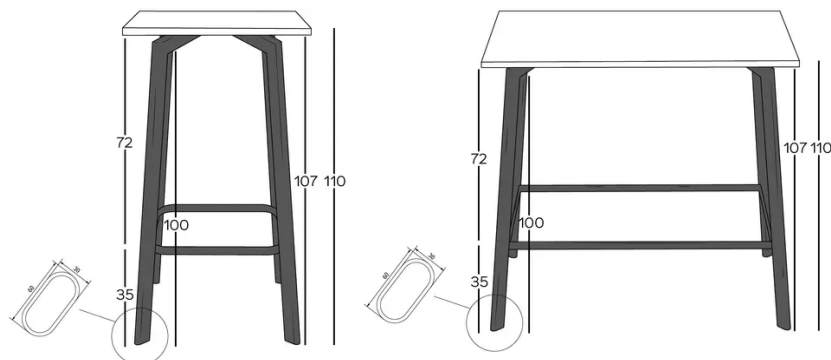

VERLENGBLAD(EN)

VEILIGHEID

Onze tafels zijn zwaar en er zijn twee personen nodig om ze in elkaar te zetten of te verplaatsen.

AFMETINGEN (CM)

60x60 cm, 70x70 cm, 80x80 cm, 90x90 cm, 60x70 cm, 80x120 cm, 80x140 cm, Ø 60 cm, Ø 70 cm, Ø 80 cm, Ø 90 cm

AVILA TO110

WELKE AFMEETING KIEZEN ?

GEWICHT & VERPAKKING

Afmetingen: RD 60 cm

Aantal pakketten: 2
 Brutogewicht: 24 kg
 Verpakkingsvolume: 0,14 m³

Afmetingen: RD 70 cm

Aantal pakketten: 2
 Brutogewicht: 26 kg
 Verpakkingsvolume: 0,16 m³

Afmetingen: RD 80 cm

Aantal pakketten: 2
 Brutogewicht: 30 kg
 Verpakkingsvolume: 0,18 m³

Afmetingen: RD 90 cm

Aantal pakketten: 2
 Brutogewicht: 33 kg
 Verpakkingsvolume: 0,20 m³

Afmetingen: 60x60 cm

Aantal pakketten: 2
 Brutogewicht: 26 kg
 Verpakkingsvolume: 0,14 m³

Afmetingen: 70x70 cm

Aantal pakketten: 2
 Brutogewicht: 28 kg
 Verpakkingsvolume: 0,16 m³

Afmetingen: 80x80 cm

Aantal pakketten: 2
 Brutogewicht: 33 kg
 Verpakkingsvolume: 0,18 m³

Afmetingen: 90x90 cm

Aantal pakketten: 2
 Brutogewicht: 37 kg
 Verpakkingsvolume: 0,20 m³