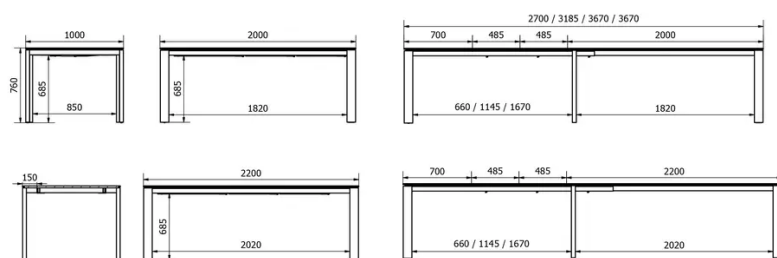

ALTERA T1003

WELKE AFMEETING KIEZEN ?

GEWICHT & VERPAKKING

Afmetingen: 100X200 cm + 3 verlengbladen van (70 cm + 2x40 cm)

Aantal pakketten: 5

Brutogewicht: 112 kg

Verpakkingsvolume: 0,39 m³

Afmetingen: 100X220 cm + 3 verlengbladen van (70 cm + 2x40 cm)

Aantal pakketten: 5

Brutogewicht: 116 kg

Verpakkingsvolume: 0,42 m³