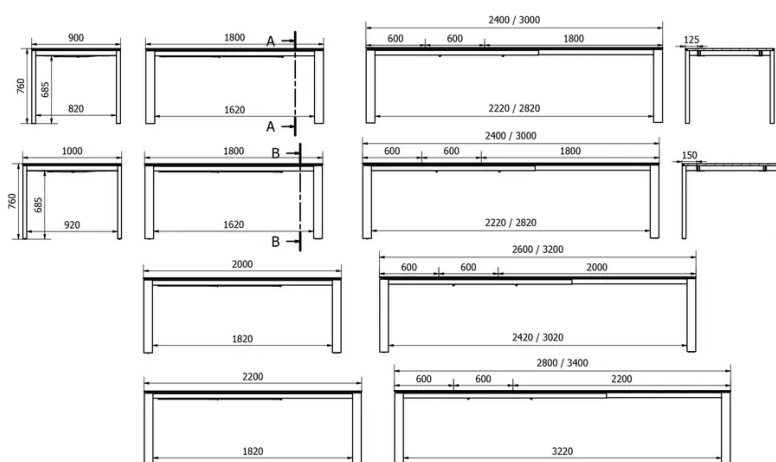

VERLENGBLAD(EN)

Er zijn verschillende verlengstukken verkrijgbaar, afhankelijk van de lengte van het tafelblad.

Ext. 1: 80cm verlenging

Ext. 2: 2x 60cm verlengingen

Ext. 3*: 1x 70cm + 2x 49cm verlengstukken

Mechanismehoes voor uittrektafels altijd zwart. Alleen zichtbaar in uitgetrokken toestand.

VEILIGHEID

Tafels met een uittreksysteem vereisen de aanwezigheid van twee personen tijdens de montage. Volg de instructies bij het gebruik van het uittreksysteem om ongelukken te voorkomen.

AFMETINGEN (CM)

90x180+60+60 cm - 100x180+60+60 cm - 100x200+60+60 cm - 100x220+60+60 cm

ALTERA T0902

WELKE AFMEETING KIEZEN ?

GEWICHT & VERPAKKING

Afmetingen: 90X180 + 2 verlengbladen van 60 cm

Aantal pakketten: 4

Brutogewicht: 87 kg

Verpakkingsvolume: 0,31 m³

Afmetingen: 100X180 + 2 verlengbladen van 60 cm

Aantal pakketten: 4

Brutogewicht: 94 kg

Verpakkingsvolume: 0,36 m³

Afmetingen: 100X200 + 2 verlengbladen van 60 cm