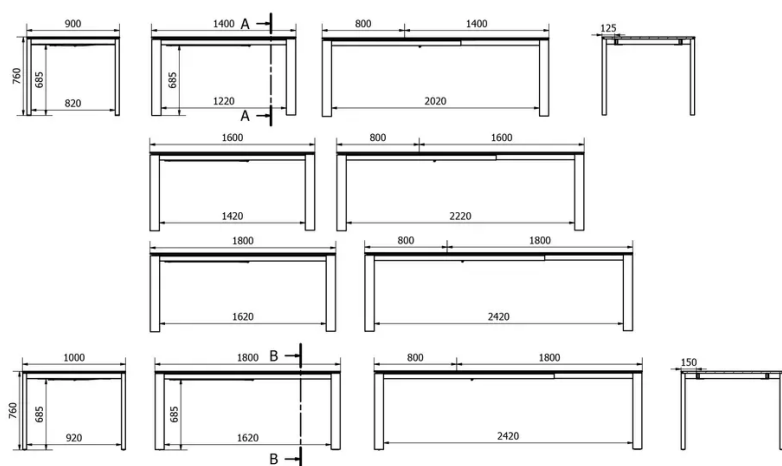

VERLENGBLAD(EN)

Er zijn verschillende verlengstukken verkrijgbaar, afhankelijk van de lengte van het tafelblad.

Ext. 1: 80cm verlenging

Ext. 2: 2x 60cm verlengingen

Ext. 3*: 1x 70cm + 2x 49cm verlengstukken

Mechanismehoes voor uittrektafels altijd zwart. Alleen zichtbaar in uitgetrokken toestand.

VEILIGHEID

Tafels met een uittreksysteem vereisen de aanwezigheid van twee personen tijdens de montage. Volg de instructies bij het gebruik van het uittreksysteem om ongelukken te voorkomen.

AFMETINGEN (CM)

90x140+80 cm - 90x160+80 cm - 90x180+80 cm - 100x180+80 cm

ALTERA T0801

WELKE AFMEETING KIEZEN ?

GEWICHT & VERPAKKING

Afmetingen: 90X140 + 1 verlengblad van 80 cm

Aantal pakketten: 4

Brutogewicht: 73 kg