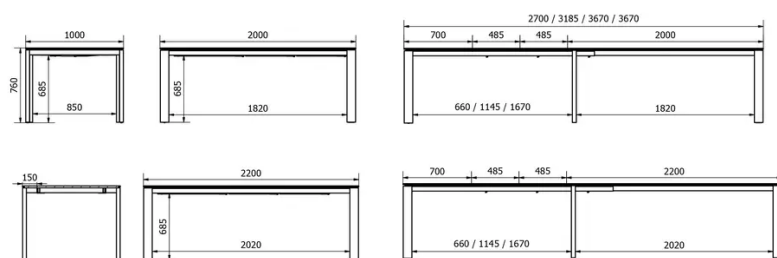

Het frame en de afdekplaat voor de mechaniek (voor uitschuiftafels) zijn altijd in dezelfde kleur.

VEILIGHEID

Tafels met een uittreksysteem vereisen de aanwezigheid van twee personen tijdens de montage. Volg de instructies bij het gebruik van het uittreksysteem om ongelukken te voorkomen.

AFMETINGEN (CM)

100x200+70+49+49 cm - 100x220+70+49+49 cm

ALTERA T0703

WELKE AFMEETING KIEZEN ?

GEWICHT & VERPAKKING

Afmetingen: 100X200 cm + 3 verlengbladen van (70 cm + 2x49 cm)

Aantal pakketten: 5

Brutogewicht: 112 kg

Verpakkingsvolume: 0,39 m³

Afmetingen: 100X220 cm + 3 verlengbladen van (70 cm + 2x49 cm)

Aantal pakketten: 5

Brutogewicht: 116 kg

Verpakkingsvolume: 0,42 m³