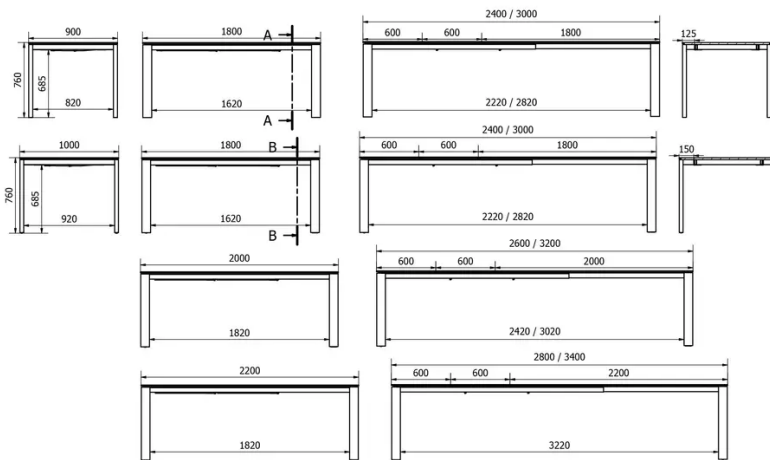

ALTERA T0602

WELKE AFMEETING KIEZEN ?

GEWICHT & VERPAKKING

Afmetingen: 90X180 + 2 verlengbladen van 60 cm

Aantal pakketten: 4

Brutogewicht: 87 kg

Verpakkingsvolume: 0,31 m³

Afmetingen: 100X180 + 2 verlengbladen van 60 cm

Aantal pakketten: 4

Brutogewicht: 94 kg

Verpakkingsvolume: 0,36 m³

Afmetingen: 100X200 + 2 verlengbladen van 60 cm

Aantal pakketten: 4

Brutogewicht: 98 kg

Verpakkingsvolume: 0,38 m³

Afmetingen: 100X220 + 2 verlengbladen van 60 cm

Aantal pakketten: 4

Brutogewicht: 102 kg

Verpakkingsvolume: 0,41 m³