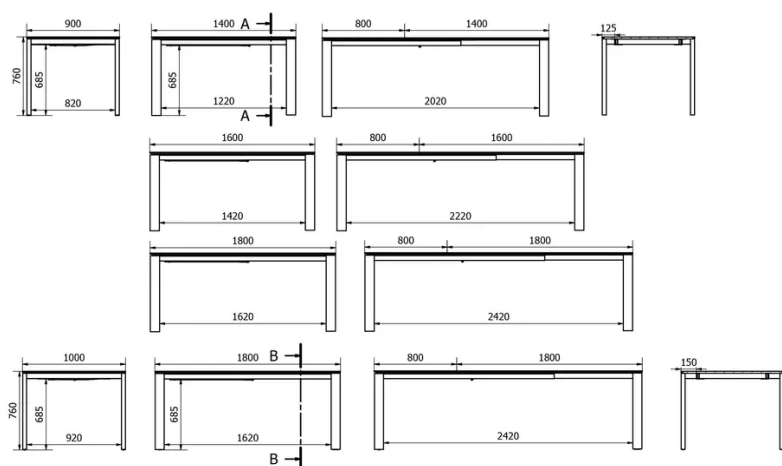

VERLENGBLAD(EN)

Er zijn verschillende verlengstukken verkrijgbaar, afhankelijk van de lengte van het tafelblad.

Ext. 1: 80cm verlenging

Ext. 2: 2x 60cm verlengingen

Ext. 3*: 1x 70cm + 2x 49cm verlengstukken

VEILIGHEID

Tafels met een uittreksysteem vereisen de aanwezigheid van twee personen tijdens de montage. Volg de instructies bij het gebruik van het uittreksysteem om ongelukken te voorkomen.

AFMETINGEN (CM)

90x140+80 cm - 90x160+80 cm - 90x180+80 cm - 100x180+80 cm

ALTERA T0501

WELKE AFMEETING KIEZEN ?

GEWICHT & VERPAKKING

Afmetingen: 90X140 + 1 verlengblad van 80 cm

Aantal pakketten: 4

Brutogewicht: 73 kg

Verpakkingsvolume: 0,28 m³

Afmetingen: 90X160 + 1 verlengblad van 80 cm

Aantal pakketten: 4

Brutogewicht: 78 kg

Verpakkingsvolume: 0,31 m³

Afmetingen: 90X180 + 1 verlengblad van 80 cm

Aantal pakketten: 4

Brutogewicht: 81 kg

Verpakkingsvolume: 0,31 m³