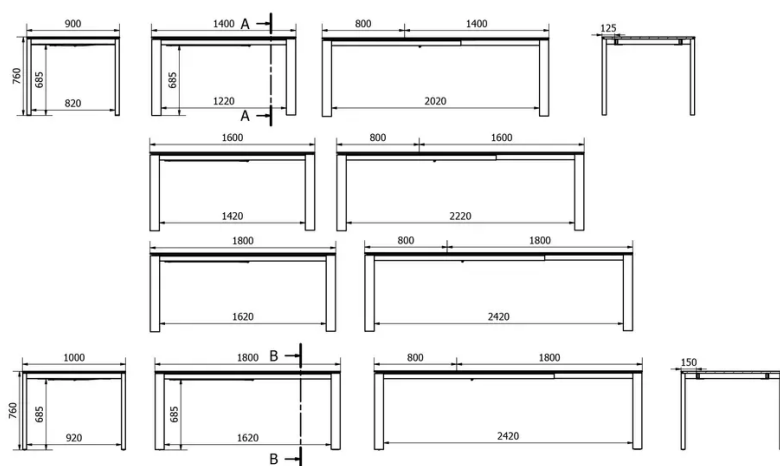

VERLENGBLAD(EN)

Er zijn verschillende verlengstukken verkrijgbaar, afhankelijk van de lengte van het tafelblad.

Ext. 1: 80cm verlenging

Ext. 2: 2x 60cm verlengingen

Ext. 3*: 1x 70cm + 2x 49cm verlengstukken

Het frame en de afdekplaat voor de mechaniek (voor uitschuiftafels) zijn altijd in dezelfde kleur.

VEILIGHEID

AFMETINGEN (CM)

90x140+80 cm - 90x160+80 cm - 90x180+80 cm - 100x180+80 cm

Tafels met een uittreksysteem vereisen de aanwezigheid van twee personen tijdens de montage. Volg de instructies bij het gebruik van het uittreksysteem om ongelukken te voorkomen.

ALTERA T0501

WELKE AFMEETING KIEZEN ?

GEWICHT & VERPAKKING

Afmetingen: 90X140 + 1 verlengblad van 80 cm

Aantal pakketten: 4

Brutogewicht: 73 kg

Verpakkingsvolume: 0,28 m³

Afmetingen: 90X160 + 1 verlengblad van 80 cm