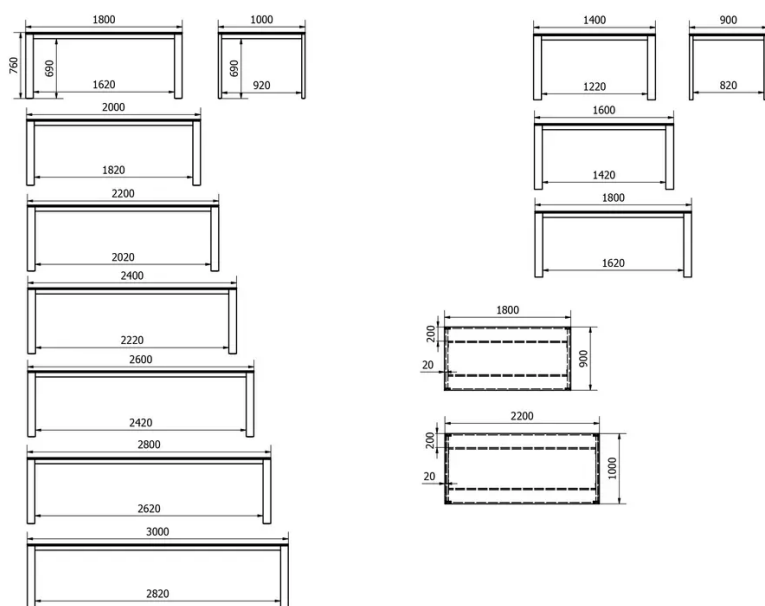

Om technische redenen is de positie van de Top Access vooraf bepaald en dus niet vrij te kiezen.

VEILIGHEID

Onze tafels zijn zwaar en er zijn twee personen nodig om ze in elkaar te zetten of te verplaatsen.

AFMETINGEN (CM)

90x140 cm - 90x160 cm - 90x180 cm - 100x180 cm - 100x200 cm - 100x220 cm - 100x240 cm - 100x260 cm - 100x280 cm - 100x300 cm

ALTERA T0415

WELKE AFMEETING KIEZEN ?

GEWICHT & VERPAKKING

Afmetingen: 90X140 cm

Aantal pakketten: 3
 Brutogewicht: 49 kg
 Verpakkingsvolume: 0,23 m³

Afmetingen: 90X160 cm

Aantal pakketten: 3
 Brutogewicht: 54 kg
 Verpakkingsvolume: 0,24 m³

Afmetingen: 90X180 cm

Aantal pakketten: 3
 Brutogewicht: 58 kg
 Verpakkingsvolume: 0,25 m³

Afmetingen: 100X180 cm

Aantal pakketten: 3
 Brutogewicht: 62 kg
 Verpakkingsvolume: 0,29 m³

Afmetingen: 100X200 cm

Aantal pakketten: 3
 Brutogewicht: 67 kg
 Verpakkingsvolume: 0,30 m³

Afmetingen: 100X220 cm